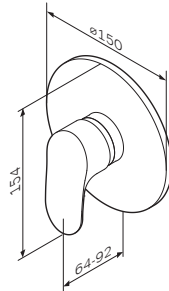

Смеситель для душа с верхним душем, душевым набором, изливом для ванны и переключателем на три положения:

Like

Смеситель для душа, монтируемый в стену F8075000

Р 5 990