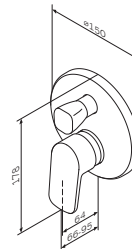

Р 8 990

- установка внутрь стены
- AM.PM Soft Motion 35 мм керамический картридж
- автоматический переключатель: ванна/душ
- декоративная тарелка
- металлические рукоятки

Необходимые компоненты:  
F100100 MultiDock™ универсальный базовый модуль