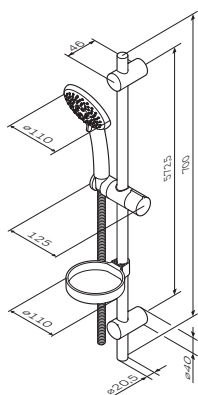

**Spirit V2.0**

Душевой комплект  
F0170A000

Р 5 590

Душевая штанга: 900 мм  
Душевой шланг: 1750 мм  
Ручной душ: 120x120 мм

- регулируемые по высоте держатели душевой штанги
- 3 режима ручного душа: Spray, EnerJet, Spray + Massage
- переключатель режимов Simple Switch Push
- функция Rub&Clean для легкой очистки душевых форсунок
- хромированная мыльница Ø110 мм
- регулируемый в трех плоскостях держатель ручного душа
- шарнирное соединение защищает душевой шланг от перекручивания