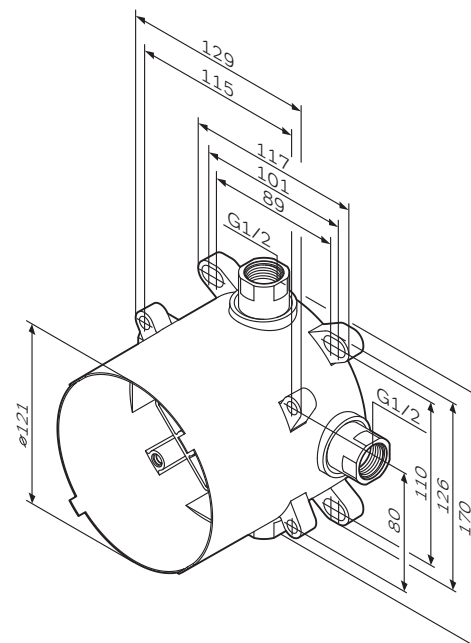

Технические характеристики:

- -Срок эксплуатации — более 25 лет
- -Гарантия — до 10 лет
- -Соответствие международным стандартам EN817

Технические параметры:

- -Рабочее давление:
  не более 10 bar (1 mPa)
- -Рекомендуемое рабочее давление:
  1–5 bar (0,1–0,5 mPa)
- -Температура горячей воды:
  не более 80°C
- -Рекомендуемая температура горячей воды: 65°C