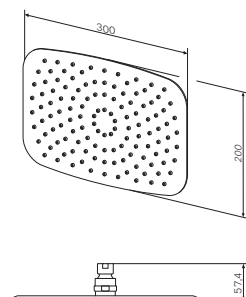

Верхний душ
F05S0004

Размер: 300 x 200 мм

- 1 режим верхнего душа: Spray
- функция Rub&Clean для легкой очистки душевых форсунок
- шаровый шарнир в держателе верхнего душа позволяет регулировать угол наклона
- материал корпуса: нержавеющая сталь

Верхний душ
F05S0006

Р 16 990