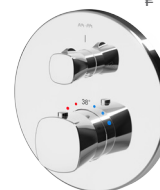

- установка внутрь стены
- картридж с термоэлементом
- стопор безопасности на 38°C
- запирающий и переключающий вентиль
- легкоъемные модули с обратным клапаном и фильтром
- декоративная тарелка
- металлические рукоятки

Необходимые компоненты:
F100100 MultiDock™ универсальный базовый модуль

Spirit V2.1
Смеситель для ванны и душа
с термостатом,
монтируемый в стену
F71A85500

₽ 24 990