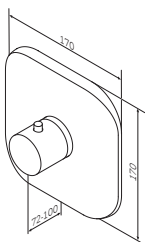

- установка внутрь стены
- картридж с термоэлементом
- стопор безопасности на 38°C
- запирающий вентиль
- легкоъемные модули с обратным клапаном и фильтром
- декоративная тарелка
- металлические рукоятки

Необходимые компоненты:
F100100 MultiDock™ универсальный базовый модуль

Sensation
Смеситель для душа
с термостатом,
монтируемый в стену
F3075600

Р 29 990