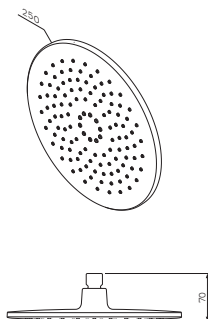

Like
Верхний душ
F0580000

Р 5 590