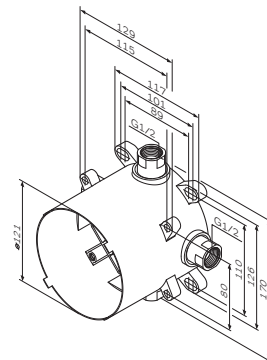

# Смесители

**MultiDock™**

Универсальный базовый модуль,  
монтируемый в стену  
F100100

Р 6 190

- установка внутрь стены
- универсальный: подходит для установки широкого ассортимента функциональных и декоративных компонентов
- глубина установки: 80-108 мм
- вращательно-симметричная конструкция с шагом 90°
- соединительный блок сделан из латуни с пониженным содержанием свинца
- монтажный бокс:
  - сделан из пластика
  - разборный
  - подходит для установки на различные типы стен как сзади, так и спереди или на системы инсталляции
- комбинированная система шумоизоляции и вывода конденсата
- все подключения G1/2"
- заглушка G1/2" в комплекте
- промывочный модуль в комплекте
- уплотнительный фланец в комплекте