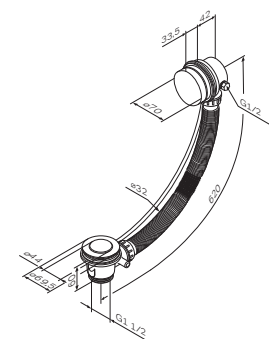

### Like

ShowerSpot  
F0780000

Р 17 990

Система набора воды  
с комплектом для слива  
и перелива  
F0700700

Р 7 990

Душевое присоединение  
F0600E00

Р 1 690

Смеситель для душа с верхним душем, душевым набором, изливом для ванны и переключателем на три положения: