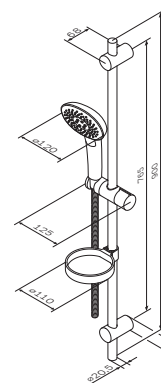

**Spirit V2.0**

Душевой комплект  
F0170A000

Р 5 590

Душевая штанга: 900 мм  
Душевой шланг: 1750 мм  
Ручной душ: 120x120 мм

- регулируемые по высоте держатели душевой штанги
- 3 режима ручного душа: Spray, EnerJet, Spray + Massage
- переключатель режимов Simple Switch Push
- функция Rub&Clean для легкой очистки душевых форсунок
- хромированная мыльница Ø110 мм
- регулируемый в трех плоскостях держатель ручного душа
- шарнирное соединение защищает душевой шланг от перекручивания