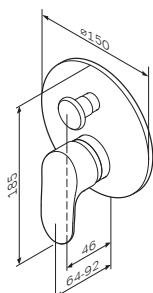

Смеситель для ванны и душа с системой набора воды и душевой системой:

Like

Смеситель для ванны и душа,
монтируемый в стену
F8085000

Р 6 990