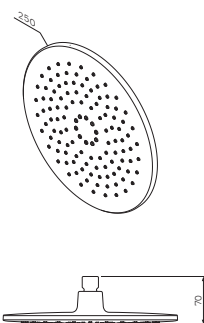

Like

Верхний душ
F0580000

Р 5 590

Душевое присоединение
F0600E00

Р 1 690