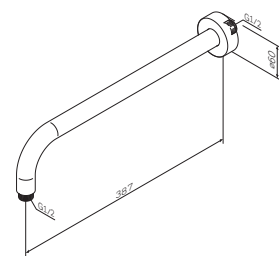

Держатель для верхнего душа
F0500701

Р 3 990