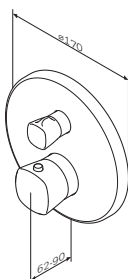

- установка внутрь стены
- картридж с термоэлементом
- стопор безопасности на 38°C
- запирающий и переключающий вентиль
- легкоъемные модули с обратным клапаном и фильтром
- декоративная тарелка
- металлические рукоятки

Необходимые компоненты:
F100100 MultiDock™ универсальный базовый модуль

Spirit V2.1
Смеситель для ванны и душа
с термостатом,
монтируемый в стену
F71A85500

₽ 24 990