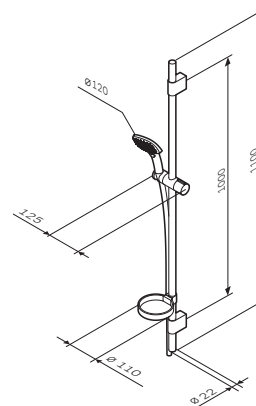

# Душевые комплекты

**Sensation**

Душевой комплект  
F0130000

Р 10 290

Душевая штанга: 1100 мм  
Душевой шланг: 1750 мм  
Ручной душ: 120x120 мм

- регулируемые по высоте держатели душевой штанги
- 3 режима ручного душа: Spray, EnerJet, Spray + Massage
- переключатель режимов Simple Switch Push
- функция Rub&Clean для легкой очистки душевых форсунок
- хромированная мыльница Ø110 мм
- регулируемый в трех плоскостях держатель ручного душа
- шарнирное соединение защищает душевой шланг от перекручивания