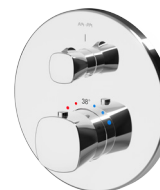

- установка внутрь стены
- картридж с термоэлементом
- стопор безопасности на 38°C
- запирающий вентиль
- легкоъемные модули с обратным клапаном и фильтром
- декоративная тарелка
- металлические рукоятки

Необходимые компоненты:
F100100 MultiDock™ универсальный базовый модуль

Spirit V2.1
Смеситель для душа
с термостатом,
монтируемый в стену
F71A75600

₽ 21 990