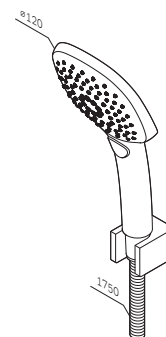

Душевая штанга: 700 мм  
 Душевой шланг: 1750 мм  
 Ручной душ: 110 мм

**Gem**  
 Душевой комплект  
 F0190000

Р 2 990

- регулируемые по высоте держатели душевой штанги
- 1 режим ручного душа: Spray
- функция Rub&Clean для легкой очистки душевых форсунок
- хромированная мыльница Ø110 мм
- регулируемый в трех плоскостях держатель ручного душа
- шарнирное соединение защищает душевой шланг от перекручивания

**Sensation**

Душевой набор  
F0113000

Р 6 190

Душевой шланг: 1750 мм  
Ручной душ: 120x120 мм

- 3 режима ручного душа:  
Spray, EnerJet, Spray + Massage
- переключатель режимов  
Simple Switch Push
- функция Rub&Clean для легкой  
очистки душевых форсунок
- настенный держатель ручного душа
- шарнирное соединение защищает  
душевой шланг от перекручивания