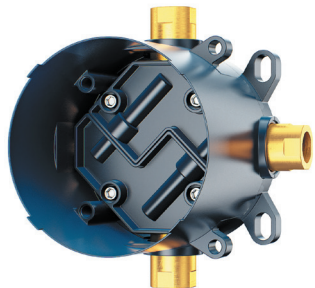

# Смесители

**MultiDock™**

Универсальный базовый модуль,  
монтируемый в стену  
F100100

Р 6 190

- установка внутрь стены
- универсальный: подходит для установки широкого ассортимента функциональных и декоративных компонентов
- глубина установки: 80-108 мм
- вращательно-симметричная конструкция с шагом 90°
- соединительный блок сделан из латуни с пониженным содержанием свинца
- монтажный бокс:
  - сделан из пластика
  - разборный
  - подходит для установки на различные типы стен как сзади, так и спереди или на системы инсталляции
- комбинированная система шумоизоляции и вывода конденсата
- все подключения G1/2"
- заглушка G1/2" в комплекте
- промывочный модуль в комплекте
- уплотнительный фланец в комплекте