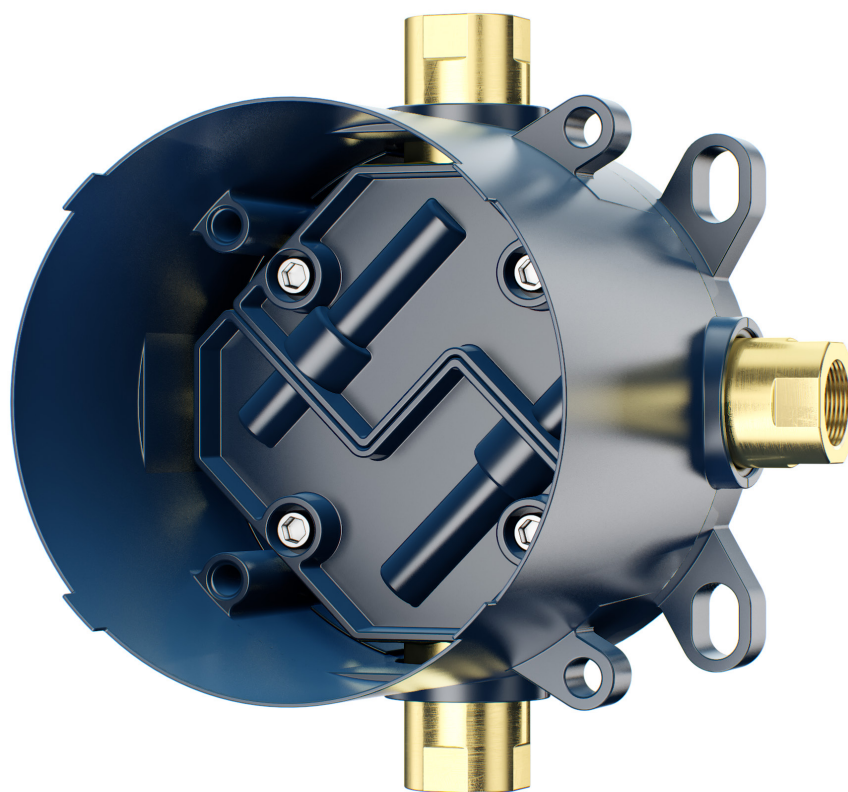

AM.PM предлагает оригинальное решение, которое понравится и потребителям, и профессионалам. Основой для организации дизайнерских ваннных комнат и общественных помещений служит универсальный базовый модуль — MultiDock™.

MultiDock™ разработан немецкими и итальянскими инженерами. В нем учтены пожелания, сформулированные по результатам анализа опросов профессионалов, дизайнеров и потребителей.

MultiDock™ подходит для установки широкого ассортимента дизайнерских смесителей AM.PM, что в сочетании с многообразием компонентов душевой программы позволяет создать ванную комнату на любой вкус и кошелек.