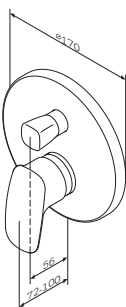

**Inspire**

Смеситель для душа,  
монтажный в стену  
F5075000

Р 9 990

- установка внутрь стены
- AM.PM Soft Motion 35 мм керамический картридж
- декоративная тарелка
- металлическая рукоятка

Необходимые компоненты:  
F100100 MultiDock™ универсальный базовый модуль