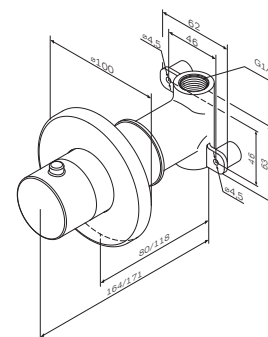

Р 1 690

Размер: 1/2"

Запирающий вентиль  
F0800200

Р 7 990

- установка внутрь стены
- керамический картридж
- металлическая рукоятка
- декоративная тарелка
- все соединения G1/2"
- оптимизирован для установки  
вместе со смесителями в комплекте  
с MultiDock™