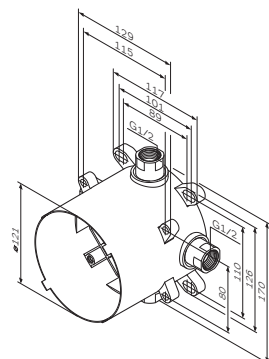

**Like**

Смеситель для ванны и душа  
с термостатом,  
монтируемый в стену  
F8085500

Р 21 990

**MultiDock™**

Универсальный базовый модуль,  
монтируемый в стену  
F100100

Р 6 190

**Like**

ShowerSpot  
F0780000