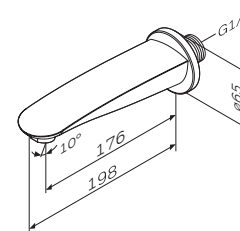

Дополняющие компоненты:  
F0800200 Запирающий вентиль  
F0800100 Переключатель на три положения

**Like**

Излив на ванну  
F8070000

Р 4 590

Излив: 176 мм

- настенная установка
- система быстрой и точной установки
- Rub&Clean аэратор