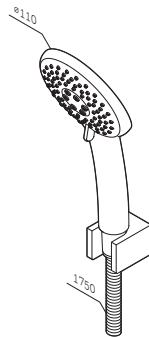

Like

Душевой набор F0118000

Р 3 590