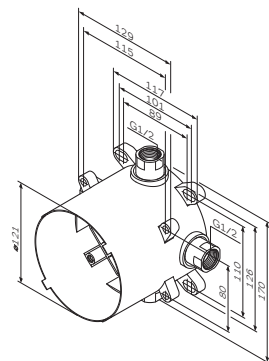

Смеситель для душа с термостатом и верхним душем:

Like
Смеситель для душа
с термостатом,
монтируемый в стену
F8075600

Р 19 990

MultiDock™
Универсальный базовый модуль,
монтируемый в стену
F100100

Р 6 190