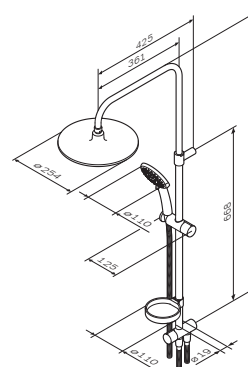

# Душевые системы

**Inspire**

ShowerSpot  
F0750000

Р 10 490

Душевая штанга: 690-1090 мм  
Душевой шланг: 1750 мм  
Ручной душ: 140 мм

- регулируемые по высоте держатели душевой штанги
- 3 режима ручного душа: Spray, EnerJet, Spray + Massage
- переключатель режимов Simple Switch
- функция Rub&Clean для легкой очистки душевых форсунок
- хромированная мыльница Ø110 мм
- регулируемый в трех плоскостях держатель ручного душа
- шарнирное соединение защищает душевой шланг от перекручивания

**Like**

ShowerSpot  
F0780000

Р 17 990

Душевая штанга: 800-1200 мм  
Душевой шланг: 1750 мм  
Верхний душ: Ø 250 мм  
Ручной душ: Ø110 мм

- переключающий вентиль с керамическим картриджем
- 3 режима ручного душа: Spray, EnerJet, Spray + Massage
- переключатель режимов Turning Switch
- функция Rub&Clean для легкой очистки душевых форсунок
- регулируемый в трех плоскостях держатель ручного душа
- шаровый шарнир в держателе верхнего душа позволяет регулировать угол наклона
- шарнирное соединение защищает душевой шланг от перекручивания

Душевая штанга: 1044 мм  
 Душевой шланг: 1750 мм  
 Верхний душ: Ø 225 мм  
 Ручной душ: Ø110 мм

**Gem**  
 ShowerSpot  
 F0790000

Р 9 990

- переключающий вентиль с керамическим картриджем
- 1 режим ручного душа: Spray
- функция Rub&Clean для легкой очистки душевых форсунок
- регулируемый в трех плоскостях держатель ручного душа
- шарнирное соединение защищает душевой шланг от перекручивания