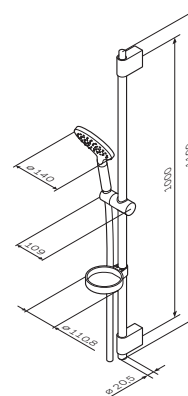

**Inspire**

Душевой комплект  
F0150000

Р 10 590

Душевая штанга: 1100 мм  
Душевой шланг: 1750 мм  
Ручной душ: 140 мм

- регулируемые по высоте держатели душевой штанги
- 3 режима ручного душа: Spray, EnerJet, Spray + Massage
- переключатель режимов Simple Switch
- функция Rub&Clean для легкой очистки душевых форсунок
- хромированная мыльница Ø110 мм
- регулируемый в трех плоскостях держатель ручного душа
- шарнирное соединение защищает душевой шланг от перекручивания