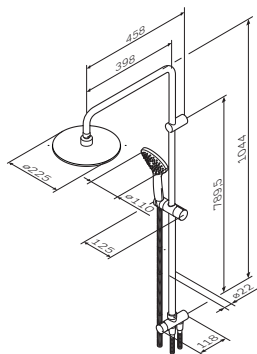

# Душевые системы

**Inspire**

ShowerSpot  
F0750000

Р 10 490

Душевая штанга: 690-1090 мм  
Душевой шланг: 1750 мм  
Ручной душ: 140 мм

- регулируемые по высоте держатели душевой штанги
- 3 режима ручного душа: Spray, EnerJet, Spray + Massage
- переключатель режимов Simple Switch
- функция Rub&Clean для легкой очистки душевых форсунок
- хромированная мыльница Ø110 мм
- регулируемый в трех плоскостях держатель ручного душа
- шарнирное соединение защищает душевой шланг от перекручивания

**Like**

ShowerSpot  
F0780000

Р 17 990

Душевая штанга: 800-1200 мм  
Душевой шланг: 1750 мм  
Верхний душ: Ø 250 мм  
Ручной душ: Ø110 мм

- переключающий вентиль с керамическим картриджем
- 3 режима ручного душа: Spray, EnerJet, Spray + Massage
- переключатель режимов Turning Switch
- функция Rub&Clean для легкой очистки душевых форсунок
- регулируемый в трех плоскостях держатель ручного душа
- шаровый шарнир в держателе верхнего душа позволяет регулировать угол наклона
- шарнирное соединение защищает душевой шланг от перекручивания