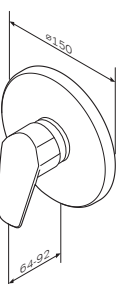

- установка внутрь стены
- AM.PM Soft Motion 35 мм
- керамический картридж
- автоматический переключатель:
- ванна/душ
- декоративная тарелка
- металлические рукоятки

Необходимые компоненты:
F100100 MultiDock™ универсальный базовый модуль

Gem
Смеситель для ванны и душа,
монтируемый в стену
F9085000

Р 6 390