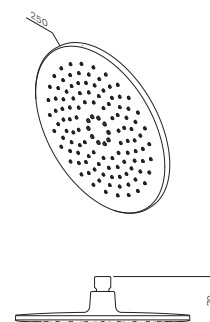

**Spirit V2.0**

Верхний душ  
F0570A000

Р 6 590

Размер: Ø 250 мм

- 1 режим верхнего душа: Spray
- функция Rub&Clean для легкой очистки душевых форсунок
- шаровый шарнир в держателе верхнего душа позволяет регулировать угол наклона
- материал корпуса: пластик

**Like**

Верхний душ  
F0580000

Р 5 590

Размер: Ø 250 мм

- 1 режим верхнего душа: Spray
- функция Rub&Clean для легкой очистки душевых форсунок
- шаровый шарнир в держателе верхнего душа позволяет регулировать угол наклона
- материал корпуса: пластик