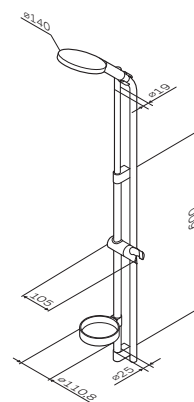

# Душевые системы

**Inspire**

ShowerSpot  
F0750000

Р 10 490

Душевая штанга: 690-1090 мм  
Душевой шланг: 1750 мм  
Ручной душ: 140 мм

- регулируемые по высоте держатели душевой штанги
- 3 режима ручного душа: Spray, EnerJet, Spray + Massage
- переключатель режимов Simple Switch
- функция Rub&Clean для легкой очистки душевых форсунок
- хромированная мыльница Ø110 мм
- регулируемый в трех плоскостях держатель ручного душа
- шарнирное соединение защищает душевой шланг от перекручивания