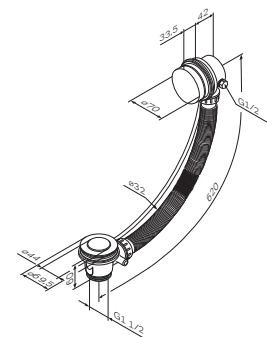

Система набора воды
с комплектом для слива
и перелива
F0700700

Р 7 990