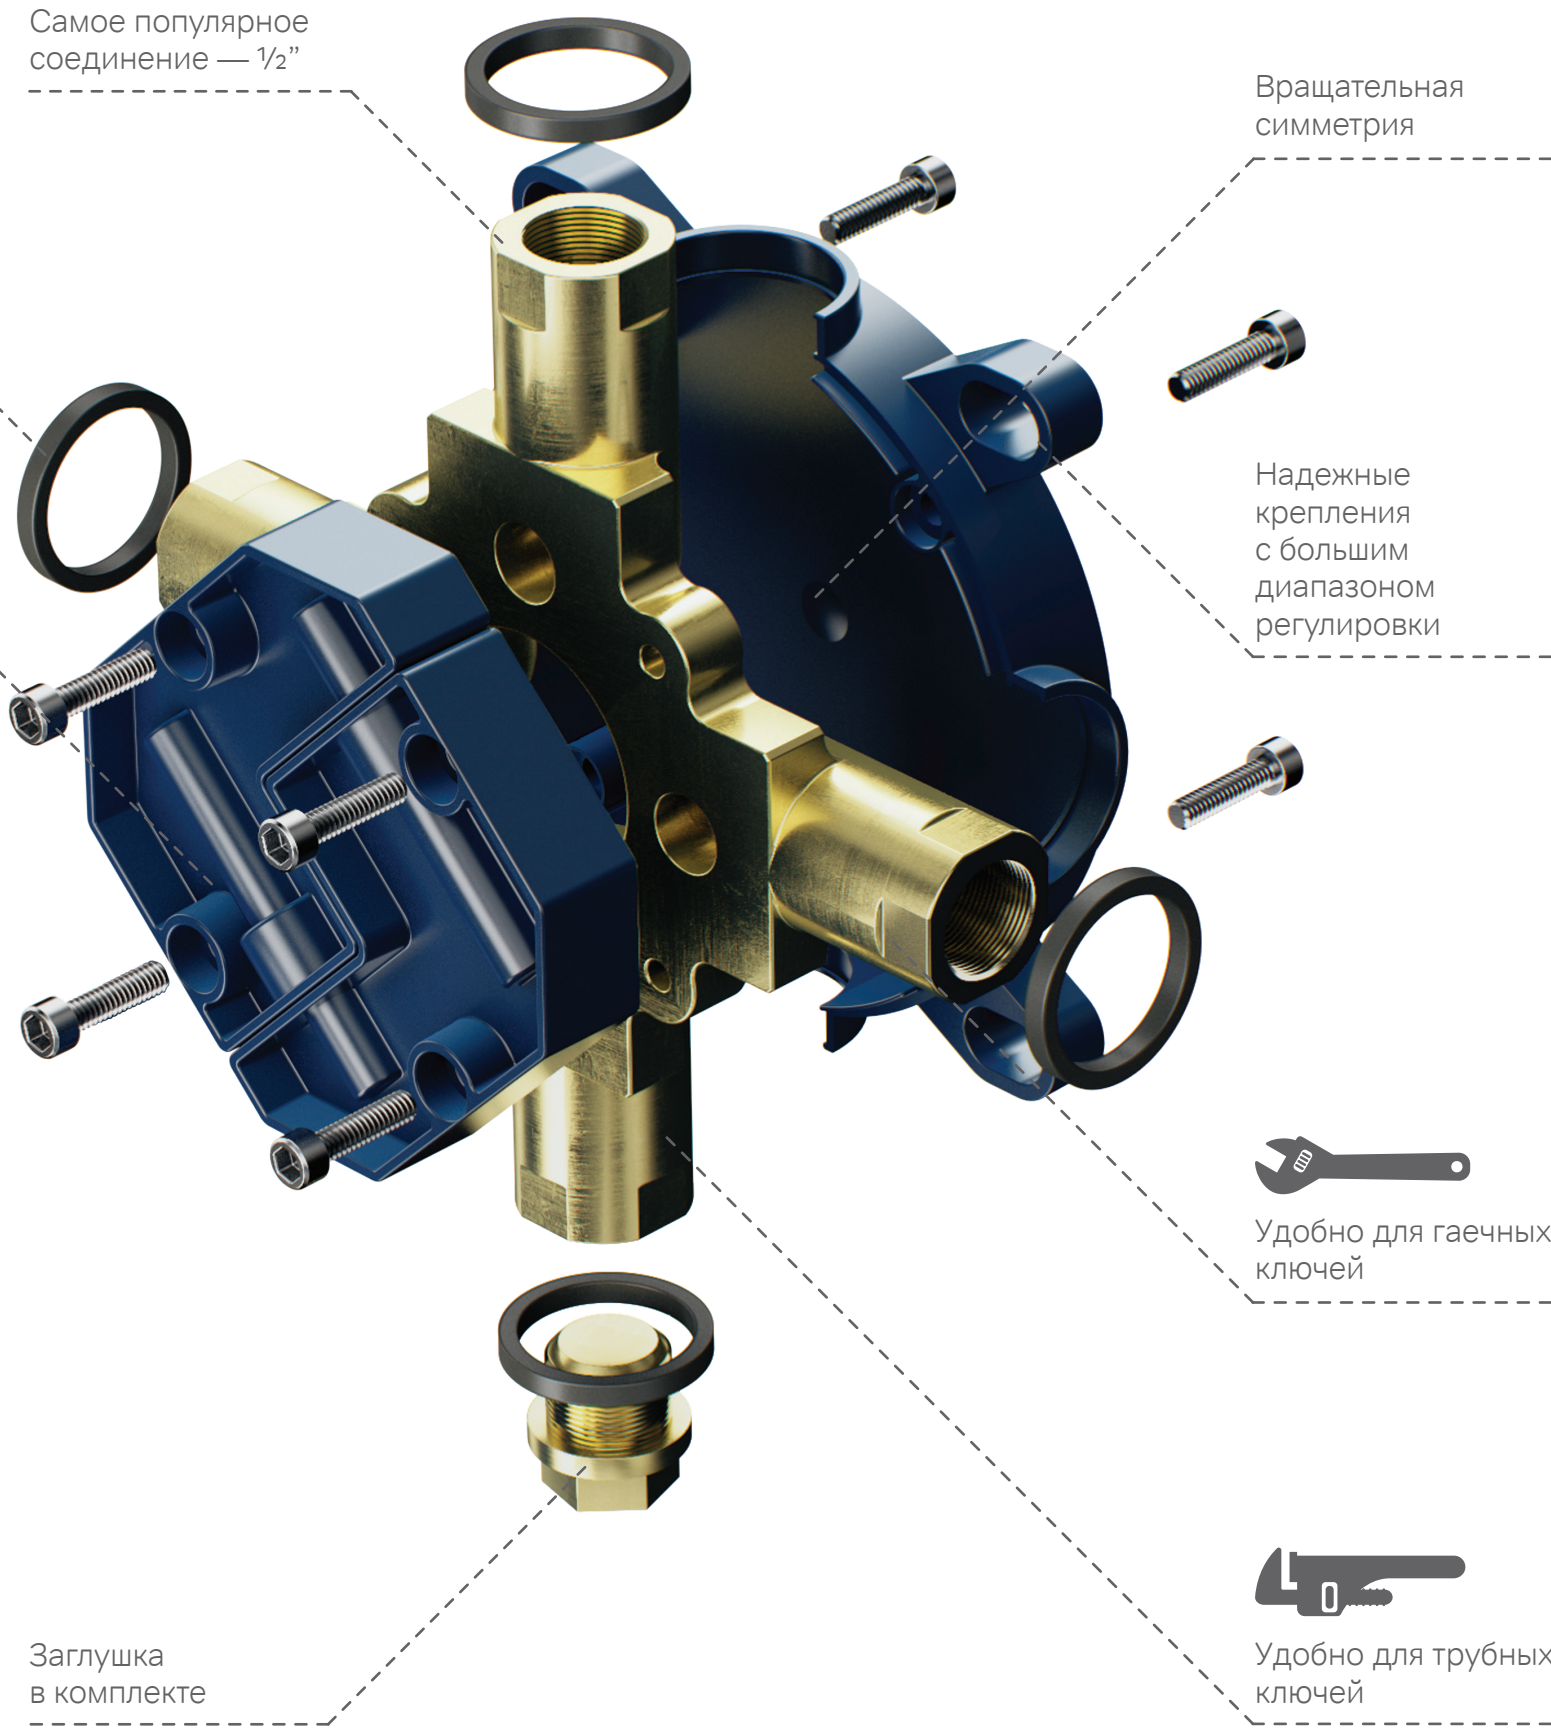

Самое популярное
соединение — 1/2"

Вращательная
симметрия

Надежные
крепления
с большим
диапазоном
регуливки

Удобно для гаечных
ключей

Удобно для трубных
ключей

Заглушка
в комплекте