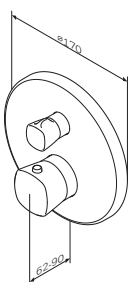

- установка внутрь стены
- AM.PM Soft Motion 35 мм керамический картридж
- декоративная тарелка
- металлическая рукоятка

Необходимые компоненты:
F100100 MultiDock™ универсальный базовый модуль

Spirit V2.1
Смеситель для душа,
монтируемый в стену
F71A75000

₽ 8 990