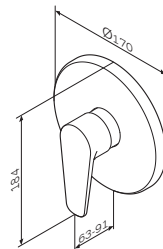

**Inspire**

Смеситель для душа,  
монтажный в стену  
F5075000

Р 9 990

- установка внутрь стены
- AM.PM Soft Motion 35 мм керамический картридж
- декоративная тарелка
- металлическая рукоятка

Необходимые компоненты:  
F100100 MultiDock™ универсальный базовый модуль