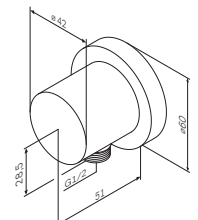

Р 3 990

Переключатель на три положения, монтируемый в стену F0600E00

Р 1 690

Душевое присоединение F0600E00

Р 1 690

Термостат с верхним душем, душевым набором, изливом для ванны, переключателем на три положения и запирающим вентилям: