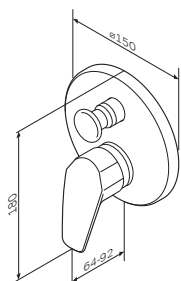

Дополняющие компоненты:  
F0800200 Запирающий вентиль  
F0800100 Переключатель на три положения

**Like**

Излив на ванну  
F8070000

Р 4 590

Излив: 176 мм

- настенная установка
- система быстрой и точной установки
- Rub&Clean аэратор