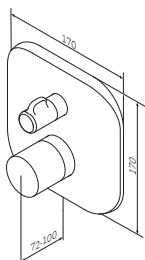

- установка внутрь стены
- картридж с термоэлементом
- стопор безопасности на 38°C
- запирающий и переключающий вентиль
- легкоъемные модули с обратным клапаном и фильтром
- декоративная тарелка
- металлические рукоятки

Необходимые компоненты:
F100100 MultiDock™ универсальный базовый модуль

Sensation
Смеситель для ванны и душа
с термостатом,
монтируемый в стену
F3085500

Р 34 990