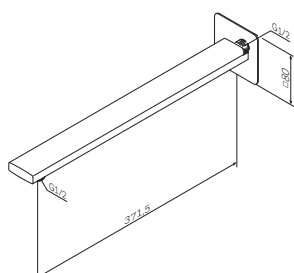

Размер: 390 мм

Держатель для верхнего душа  
F0500701

Р 3 990

Размер: 370 мм

Держатель для верхнего душа  
F0500702

Р 4 590

Размер: 370 мм

Держатель для верхнего душа  
F0500703