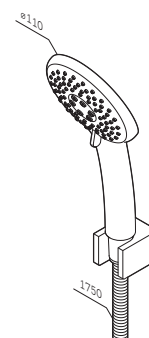

**Like**

Душевой набор  
F0118000

Р 3 590

Душевой шланг: 1750 мм  
Ручной душ: 110 мм

- 3 режима ручного душа:  
Spray, EnerJet, Spray + Massage
- переключатель режимов  
Turning Switch
- функция Rub&Clean для легкой  
очистки душевых форсунок
- функция Air In для повышения  
эффективности и экономии воды
- настенный держатель ручного душа
- шарнирное соединение защищает  
душевой шланг от перекручивания