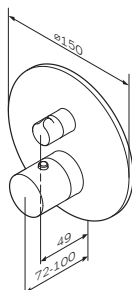

Смеситель для ванны и душа с термостатом,
с системой набора воды и душевым комплектом:

Like

Смеситель для ванны и душа
с термостатом,
монтируемый в стену
F8085500

Р 21 990