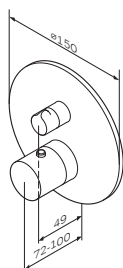

Good
Design
Awards

- установка внутрь стены
- картридж с термоэлементом
- стопор безопасности на 38°C
- запирающий и переключающий вентиль
- легкоъемные модули с обратным клапаном и фильтром
- декоративная тарелка
- металлические рукоятки

Необходимые компоненты:
F100100 MultiDock™ универсальный базовый модуль

Like
Смеситель для ванны и душа
с термостатом,
монтируемый в стену
F8085500

₽ 21 990