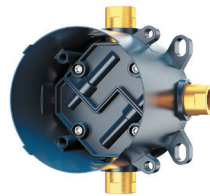

**Like**

Смеситель для душа, монтируемый в стену F8075000

Р 5 990

**MultiDock™**

Универсальный базовый модуль, монтируемый в стену F100100

Р 6 190

**Like**

Душевой набор F0118000