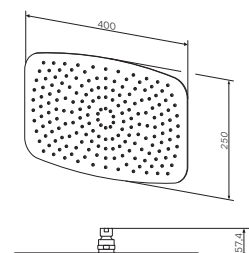

Размер: Ø 300 мм

- 1 режим верхнего душа: Spray
- функция Rub&Clean для легкой очистки душевых форсунок
- шаровый шарнир в держателе верхнего душа позволяет регулировать угол наклона
- материал корпуса: нержавеющая сталь

Верхний душ
F05R0001

Р 14 990