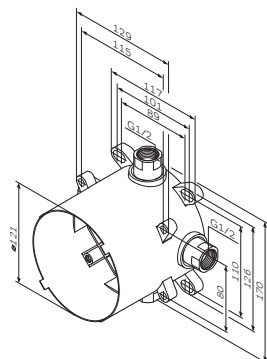

Смеситель для ванны и душа  
с термостатом,  
монтируемый в стену  
F8085500

Р 21 990

**MultiDock™**

Универсальный базовый модуль,  
монтируемый в стену  
F100100

Р 6 190

**Like**

Душевой комплект  
F0180000