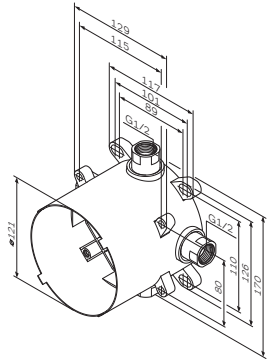

**Like**

Смеситель для душа, монтируемый в стену F8075000

Р 5 990

**MultiDock™**

Универсальный базовый модуль, монтируемый в стену F100100

Р 6 190

**Like**

Душевой набор F0118000