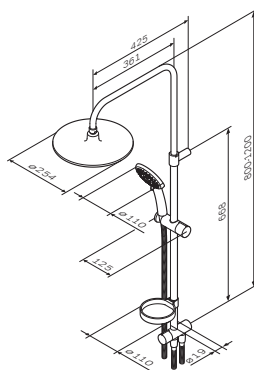

Like
ShowerSpot
F0780000

Р 17 990

Like
Излив на ванну
F8070000

Р 4 590