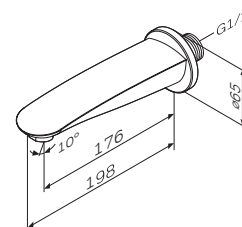

Like

Излив на ванну
F8070000

Р 4 590