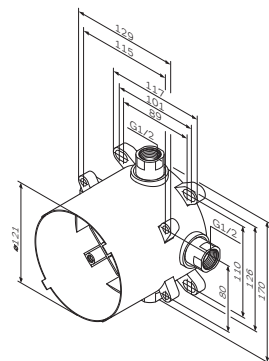

MultiDock™
Универсальный базовый модуль,
монтируемый в стену
F100100

Р 6 190