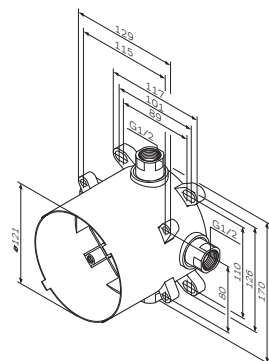

MultiDock™
Универсальный базовый модуль,
монтируемый в стену
F100100

Р 6 190