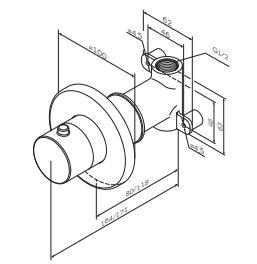

# Смесители

**MultiDock™**

Универсальный базовый модуль,  
монтируемый в стену  
F100100

Р 6 190

- установка внутрь стены
- универсальный: подходит для установки широкого ассортимента функциональных и декоративных компонентов
- глубина установки: 80-108 мм
- вращательно-симметричная конструкция с шагом 90°
- соединительный блок сделан из латуни с пониженным содержанием свинца
- монтажный бокс:
  - сделан из пластика
  - разборный
  - подходит для установки на различные типы стен как сзади, так и спереди или на системы инсталляции
- комбинированная система шумоизоляции и вывода конденсата
- все подключения G1/2"
- заглушка G1/2" в комплекте
- промывочный модуль в комплекте
- уплотнительный фланец в комплекте