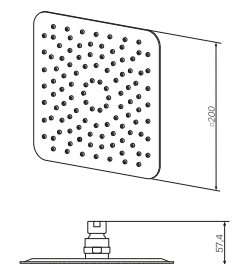

Р 9 990

Размер: 200 x 200 мм

- 1 режим верхнего душа: Spray
- функция Rub&Clean для легкой очистки душевых форсунок
- шаровый шарнир в держателе верхнего душа позволяет регулировать угол наклона
- материал корпуса: нержавеющая сталь