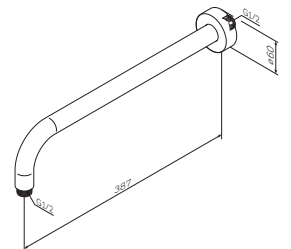

Держатель для верхнего душа F0500701

Р 3 990