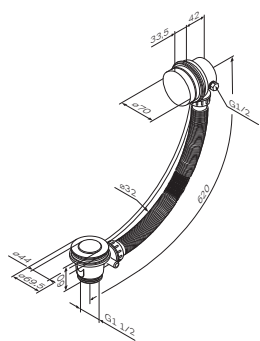

Размер: 1/2"

- подходит для стандартных ванн
- донный клапан управляется поворотом рукоятки на переливе
- соединение шланга для подачи воды слева и справа G1/2"

Система набора воды с комплектом для слива и перелива F0700700

Р 7 990