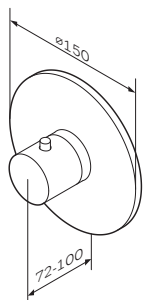

Термостат с верхним душем, душевым набором, изливом для ванны, переключателем на три положения и запирающим вентилям:

Like

Термостат, монтируемый в стену
F8075500

Р 15 990