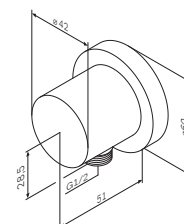

Р 6 190

**Like**  
ShowerSpot  
F0780000

Р 17 990

**Like**  
Излив на ванну  
F8070000

Р 4 590

Душевое присоединение  
F0600E00

Р 1 690

Смеситель для ванны и душа с термостатом,  
с изливом для ванны и душевой системой: