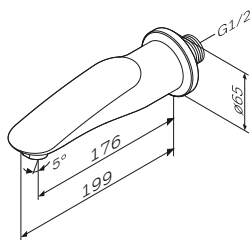

- установка внутрь стены
- картридж с термоэлементом
- стопор безопасности на 38°C
- запирающий и переключающий вентиль
- легкоъемные модули с обратным клапаном и фильтром
- декоративная тарелка
- металлические рукоятки

Необходимые компоненты:
F100100 MultiDock™ универсальный базовый модуль

Sensation
Смеситель для ванны и душа
с термостатом,
монтируемый в стену
F3085500

Р 34 990

- установка внутрь стены
- картридж с термоэлементом
- стопор безопасности на 38°C
- запирающий вентиль
- легкоъемные модули с обратным клапаном и фильтром
- декоративная тарелка
- металлические рукоятки

Необходимые компоненты:
F100100 MultiDock™ универсальный базовый модуль

Sensation
Смеситель для душа
с термостатом,
монтируемый в стену
F3075600

Р 29 990

- установка внутрь стены
- картридж с термоэлементом
- стопор безопасности на 38°C
- легкоъемные модули с обратным клапаном и фильтром
- декоративная тарелка
- металлическая рукоятка

Необходимые компоненты:
F100100 MultiDock™ универсальный базовый модуль

Sensation
Термостат,
монтируемый в стену
F3075500

Р 24 990

Дополняющие компоненты:
F0800200 Запирающий вентиль
F0800100 Переключатель на три положения

Излив: 176 мм

- настенная установка
- система быстрой и точной установки
- Rub&Clean аэратор

Sensation
Излив на ванну
F3070000

Р 9 790