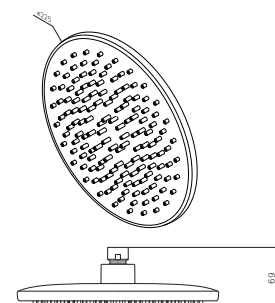

Размер: Ø 400 мм

- 1 режим верхнего душа: Spray
- функция Rub&Clean для легкой очистки душевых форсунок
- шаровый шарнир в держателе верхнего душа позволяет регулировать угол наклона
- материал корпуса: нержавеющая сталь