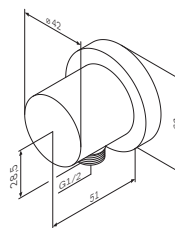

Душевое присоединение
F0600E00

Р 1 690

Размер: 1/2"