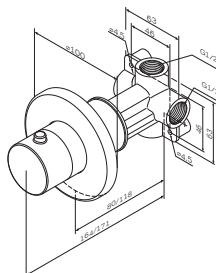

Переключатель на три положения,
монтируемый в стену
F0800100

Р 11 990

Запирающий вентиль
F0800200

Р 7 990