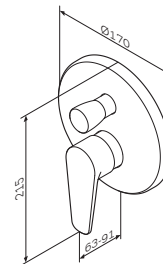

Inspire

Смеситель для ванны и душа,
монтажный в стену
F5085000

Р 10 990

- установка внутрь стены
- AM.PM Soft Motion 35 мм керамический картридж
- автоматический переключатель: ванна/душ
- декоративная тарелка
- металлические рукоятки

Необходимые компоненты:
F100100 MultiDock™ универсальный базовый модуль

Inspire

Смеситель для душа,
монтажный в стену
F5075000

Р 9 990

- установка внутрь стены
- AM.PM Soft Motion 35 мм керамический картридж
- декоративная тарелка
- металлическая рукоятка

Необходимые компоненты:
F100100 MultiDock™ универсальный базовый модуль