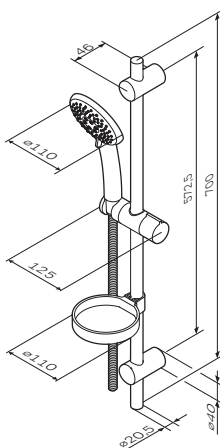

Like

Душевой комплект
F0180000

Р 5 490

Система набора воды
с комплектом для слива
и перелива
F0700700

Р 7 990