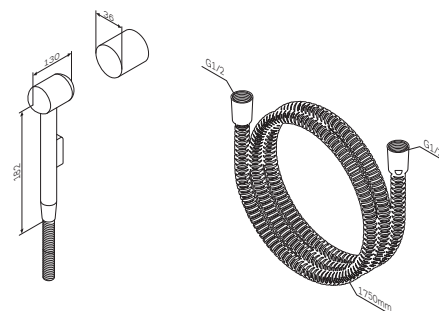

Sensation

Душевой набор
F0113000

Р 6 190

Душевой шланг: 1750 мм
Ручной душ: 120x120 мм

- 3 режима ручного душа:
  Spray, EnerJet, Spray + Massage
- переключатель режимов
  Simple Switch Push
- функция Rub&Clean для легкой
  очистки душевых форсунок
- настенный держатель ручного душа
- шарнирное соединение защищает
  душевой шланг от перекручивания

Like

Душевой набор
F0118000

Р 3 590

Душевой шланг: 1750 мм
Ручной душ: 110 мм

- 3 режима ручного душа:
  Spray, EnerJet, Spray + Massage
- переключатель режимов
  Turning Switch
- функция Rub&Clean для легкой
  очистки душевых форсунок
- функция Air In для повышения
  эффективности и экономии воды
- настенный держатель ручного душа
- шарнирное соединение защищает
  душевой шланг от перекручивания

Гигиенический душ
со шлангом и держателем
F0202000

Р 3 290

Длина шланга: 1500 мм

- настенная установка держателя
  для душа
- шарнирное соединение защищает
  душевой шланг от перекручивания