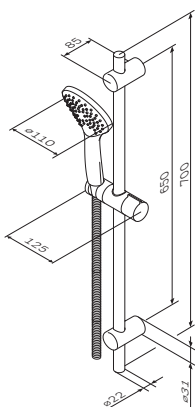

Душевая штанга: 700 мм
Душевой шланг: 1750 мм
Ручной душ: 110 мм

Like
Душевой комплект
F0180000

Р 5 490

- регулируемые по высоте держатели душевой штанги
- 3 режима ручного душа: Spray, EnerJet, Spray + Massage
- переключатель режимов Turning Switch
- функция Rub&Clean для легкой очистки душевых форсунок
- хромированная мыльница Ø110 мм
- регулируемый в трех плоскостях держатель ручного душа
- шарнирное соединение защищает душевой шланг от перекручивания