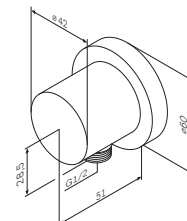

Термостат с верхним душем, душевым набором, изливом для ванны, переключателем на три положения и запирающим вентилям:

Like

Термостат, монтируемый в стену
F8075500

Р 15 990

MultiDock™

Универсальный базовый модуль,
монтируемый в стену
F100100

Р 6 190

Like

Душевой набор
F0118000

Р 3 590

Like

Излив на ванну
F8070000

Р 4 590

Держатель для верхнего душа
F0500701

Р 3 990

Like

Верхний душ
F0580000

Р 5 590

Душевое присоединение
F0600E00

Р 1 690

Переключатель на три положения,
монтируемый в стену
F0800100

Р 11 990

Запирающий вентиль
F0800200

Р 7 990