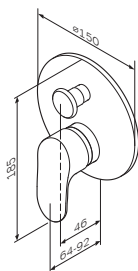

**Spirit**

Смеситель для душа,  
монтируемый в стену  
F7075000

Р 7 990

- установка внутрь стены
- AM.PM Soft Motion 35 мм керамический картридж
- декоративная тарелка
- металлическая рукоятка

Необходимые компоненты:  
F100100 MultiDock™ универсальный базовый модуль