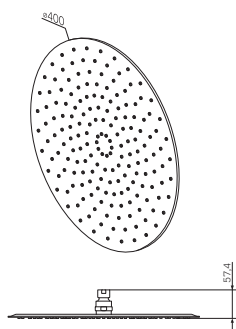

Размер: Ø 400 мм

- 1 режим верхнего душа: Spray
- функция Rub&Clean для легкой очистки душевых форсунок
- шаровый шарнир в держателе верхнего душа позволяет регулировать угол наклона
- материал корпуса: нержавеющая сталь