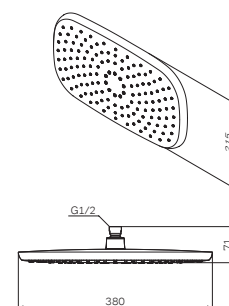

# Душевое оборудование

**Sensation**

Верхний душ  
F0530000

Р 9 490

Размер: 380x215 мм

- 1 режим верхнего душа: Spray
- функция Rub&Clean для легкой очистки душевых форсунок
- шаровый шарнир в держателе верхнего душа позволяет регулировать угол наклона
- материал корпуса: пластик