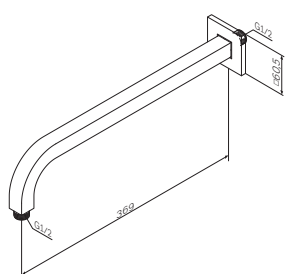

Размер: 390 мм

Держатель для верхнего душа
F0500701

Р 3 990

Размер: 370 мм

Держатель для верхнего душа
F0500702

Р 4 590