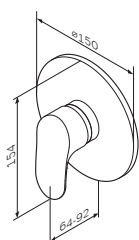

Good
Design
Awards

- установка внутрь стены
- AM.PM Soft Motion 35 мм керамический картридж
- автоматический переключатель: ванна/душ
- декоративная тарелка
- металлические рукоятки

Необходимые компоненты:
F100100 MultiDock™ универсальный базовый модуль

Like
Смеситель для ванны и душа,
монтируемый в стену
F8085000

₽ 6 990