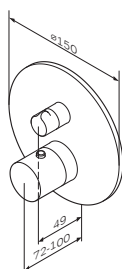

- установка внутрь стены
- AM.PM Soft Motion 35 мм керамический картридж
- декоративная тарелка
- металлическая рукоятка

Необходимые компоненты:
F100100 MultiDock™ универсальный базовый модуль

Like
Смеситель для душа,
монтируемый в стену
F8075000

₽ 5 990