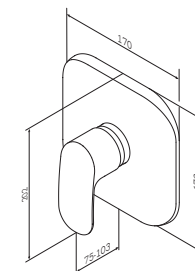

MultiDock™

Универсальный базовый модуль,
монтируемый в стену
F100100

Р 6 190

- установка внутрь стены
- универсальный: подходит для установки широкого ассортимента функциональных и декоративных компонентов
- глубина установки: 80-108 мм
- вращательно-симметричная конструкция с шагом 90°
- соединительный блок сделан из латуни с пониженным содержанием свинца
- монтажный бокс:
  - сделан из пластика
  - разборный
  - подходит для установки на различные типы стен как сзади, так и спереди или на системы инсталляции
- комбинированная система шумоизоляции и вывода конденсата
- все подключения G1/2"
- заглушка G1/2" в комплекте
- промывочный модуль в комплекте
- уплотнительный фланец в комплекте

Sensation

Смеситель для ванны и душа,
монтируемый в стену
F3085000

Р 12 990

- установка внутрь стены
- AM.PM Soft Motion 35 мм керамический картридж
- автоматический переключатель: ванна/душ
- декоративная тарелка
- металлические рукоятки

Необходимые компоненты:
F100100 MultiDock™ универсальный базовый модуль

Sensation

Смеситель для душа,
монтируемый в стену
F3075000

Р 11 990

- установка внутрь стены
- AM.PM Soft Motion 35 мм керамический картридж
- декоративная тарелка
- металлическая рукоятка

Необходимые компоненты:
F100100 MultiDock™ универсальный базовый модуль