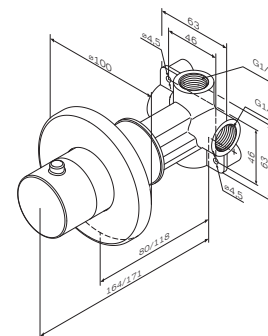

Переключатель на три
положения, монтируемый в стену
F0800100

Р 11 990

- установка внутрь стены
- 1 вход и 3 выхода для воды
- керамический картридж
- металлическая рукоятка
- декоративная тарелка
- все соединения G1/2"
- оптимизирован для установки
  вместе со смесителями в комплекте
  с MultiDock™