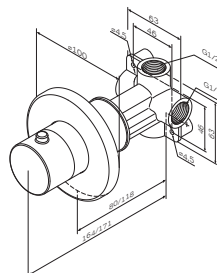

Переключатель на три положения, монтируемый в стену F0600E00

Р 1 690

Душевое присоединение F0600E00

Р 1 690