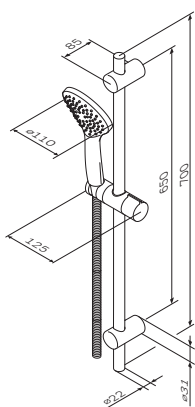

Душевая штанга: 700 мм
Душевой шланг: 1750 мм
Ручной душ: 110 мм

Gem
Душевой комплект
F0190100

Р 3 990

- регулируемые по высоте держатели душевой штанги
- 3 режима ручного душа: Spray, EnerJet, Spray + Massage
- переключатель режимов Simple Switch Push
- функция Rub&Clean для легкой очистки душевых форсунок
- хромированная мыльница Ø110 мм
- регулируемый в трех плоскостях держатель ручного душа
- шарнирное соединение защищает душевой шланг от перекручивания