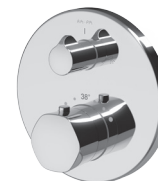

- установка внутрь стены
- картридж с термоэлементом
- стопор безопасности на 38°C
- запирающий и переключающий вентиль
- легкоъемные модули с обратным клапаном и фильтром
- декоративная тарелка
- металлические рукоятки

Необходимые компоненты:
F100100 MultiDock™ универсальный базовый модуль

Gem
Смеситель для ванны и душа
с термостатом,
монтируемый в стену
F9085500

Р 19 990