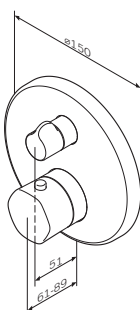

- установка внутрь стены
- AM.PM Soft Motion 35 мм
- керамический картридж
- декоративная тарелка
- металлическая рукоятка

Необходимые компоненты:
F100100 MultiDock™ универсальный базовый модуль

Gem
Смеситель для душа,
монтируемый в стену
F9075000

Р 5 490