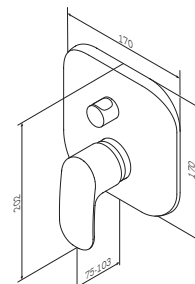

MultiDock™

Универсальный базовый модуль,
монтируемый в стену
F100100

Р 6 190

- установка внутрь стены
- универсальный: подходит для установки широкого ассортимента функциональных и декоративных компонентов
- глубина установки: 80-108 мм
- вращательно-симметричная конструкция с шагом 90°
- соединительный блок сделан из латуни с пониженным содержанием свинца
- монтажный бокс:
  - сделан из пластика
  - разборный
  - подходит для установки на различные типы стен как сзади, так и спереди или на системы инсталляции
- комбинированная система шумоизоляции и вывода конденсата
- все подключения G1/2"
- заглушка G1/2" в комплекте
- промывочный модуль в комплекте
- уплотнительный фланец в комплекте

Sensation

Смеситель для ванны и душа,
монтируемый в стену
F3085000

Р 12 990

- установка внутрь стены
- AM.PM Soft Motion 35 мм керамический картридж
- автоматический переключатель: ванна/душ
- декоративная тарелка
- металлические рукоятки

Необходимые компоненты:
F100100 MultiDock™ универсальный базовый модуль

Sensation

Смеситель для душа,
монтируемый в стену
F3075000

Р 11 990

- установка внутрь стены
- AM.PM Soft Motion 35 мм керамический картридж
- декоративная тарелка
- металлическая рукоятка

Необходимые компоненты:
F100100 MultiDock™ универсальный базовый модуль