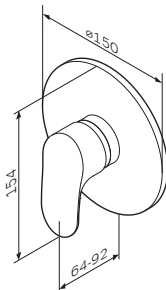

Смеситель для душа с верхним душем:

Like
Смеситель для душа,
монтируемый в стену
F8075000

Р 5 990