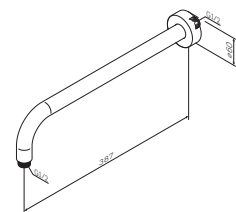

Держатель для верхнего душа
F0500701

Р 3 990