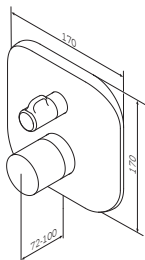

- установка внутрь стены
- картридж с термоэлементом
- стопор безопасности на 38°C
- запирающий и переключающий вентиль
- легкоъемные модули с обратным клапаном и фильтром
- декоративная тарелка
- металлические рукоятки

Необходимые компоненты:
F100100 MultiDock™ универсальный базовый модуль

Sensation
Смеситель для ванны и душа
с термостатом,
монтируемый в стену
F3085500

Р 34 990

- установка внутрь стены
- картридж с термоэлементом
- стопор безопасности на 38°C
- запирающий вентиль
- легкоъемные модули с обратным клапаном и фильтром
- декоративная тарелка
- металлические рукоятки

Необходимые компоненты:
F100100 MultiDock™ универсальный базовый модуль

Sensation
Смеситель для душа
с термостатом,
монтируемый в стену
F3075600

Р 29 990

- установка внутрь стены
- картридж с термоэлементом
- стопор безопасности на 38°C
- легкоъемные модули с обратным клапаном и фильтром
- декоративная тарелка
- металлическая рукоятка

Необходимые компоненты:
F100100 MultiDock™ универсальный базовый модуль

Sensation
Термостат,
монтируемый в стену
F3075500

Р 24 990

Дополняющие компоненты:
F0800200 Запирающий вентиль
F0800100 Переключатель на три положения

Излив: 176 мм

- настенная установка
- система быстрой и точной установки
- Rub&Clean аэратор

Sensation
Излив на ванну
F3070000

Р 9 790