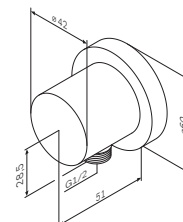

Р 5 490

Система набора воды  
с комплектом для слива  
и перелива  
F0700700

Р 7 990

Душевое присоединение  
F0600E00

Р 1 690