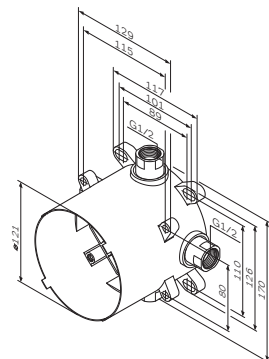

MultiDock™
Универсальный базовый модуль,
монтируемый в стену
F100100

Р 6 190