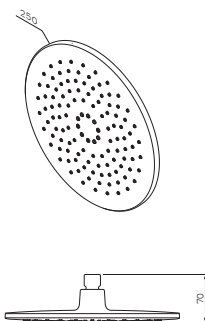

Like

Верхний душ F0580000

Р 5 590