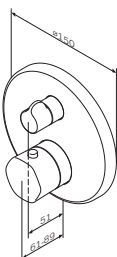

- установка внутрь стены
- картридж с термоэлементом
- стопор безопасности на 38°C
- запирающий и переключающий вентиль
- легкоъемные модули с обратным клапаном и фильтром
- декоративная тарелка
- металлические рукоятки

Необходимые компоненты:
F100100 MultiDock™ универсальный базовый модуль

Gem
Смеситель для ванны и душа
с термостатом,
монтируемый в стену
F9085500

Р 19 990