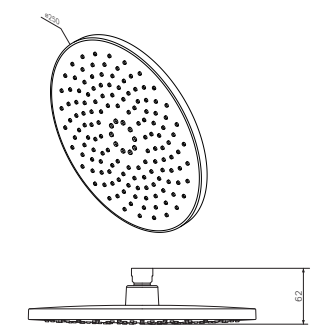

**Spirit V2.0**

Верхний душ  
F0570A000

Р 6 590

Размер: Ø 250 мм

- 1 режим верхнего душа: Spray
- функция Rub&Clean для легкой очистки душевых форсунок
- шаровый шарнир в держателе верхнего душа позволяет регулировать угол наклона
- материал корпуса: пластик