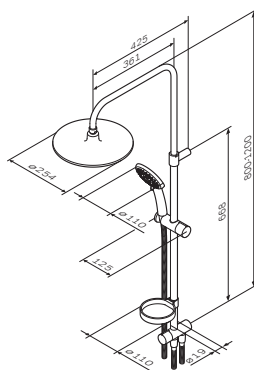

Like

ShowerSpot
F0780000

Р 17 990

Like

Излив на ванну
F8070000

Р 4 590