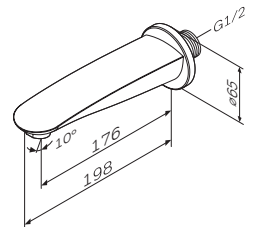

Like

Излив на ванну F8070000

Р 4 590