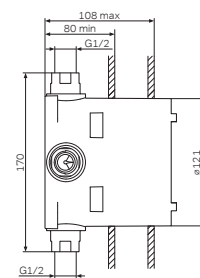

# Смесители

**MultiDock™**

Универсальный базовый модуль,  
монтируемый в стену  
F100100

Р 6 190

- установка внутрь стены
- универсальный: подходит для установки широкого ассортимента функциональных и декоративных компонентов
- глубина установки: 80-108 мм
- вращательно-симметричная конструкция с шагом 90°
- соединительный блок сделан из латуни с пониженным содержанием свинца
- монтажный бокс:
  - сделан из пластика
  - разборный
  - подходит для установки на различные типы стен как сзади, так и спереди или на системы инсталляции
- комбинированная система шумоизоляции и вывода конденсата
- все подключения G1/2"
- заглушка G1/2" в комплекте
- промывочный модуль в комплекте
- уплотнительный фланец в комплекте