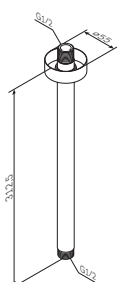

Размер: 370 мм

Держатель для верхнего душа
F0500703

Р 6 490