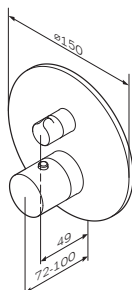

Смеситель для ванны и душа с термостатом,
с изливом для ванны и душевой системой:

Like

Смеситель для ванны и душа
с термостатом,
монтируемый в стену
F8085500

Р 21 990