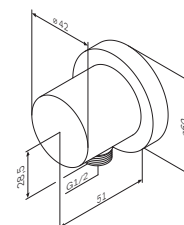

### Like

ShowerSpot  
F0780000

Р 17 990

Система набора воды  
с комплектом для слива  
и перелива  
F0700700

Р 7 990

Душевое присоединение  
F0600E00

Р 1 690

Смеситель для душа с верхним душем, душевым набором, изливом для ванны и переключателем на три положения: