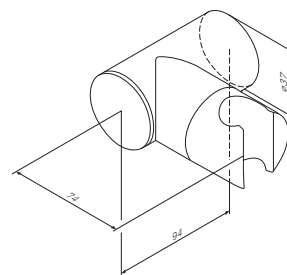

Держатель для душа
F0500800

Р 290

Обеспечивает свободную
регулировку положения душевой
лейки в одной плоскости