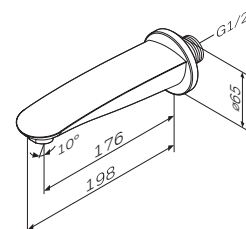

Р 6 190

**Like**  
ShowerSpot  
F0780000

Р 17 990

**Like**  
Излив на ванну  
F8070000

Р 4 590

Душевое присоединение  
F0600E00

Р 1 690

Смеситель для ванны и душа с термостатом,  
с изливом для ванны и душевой системой: