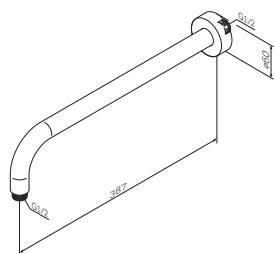

Верхний душ  
F05S0001

Р 9 990

Размер: 200 x 200 мм

- 1 режим верхнего душа: Spray
- функция Rub&Clean для легкой очистки душевых форсунок
- шаровый шарнир в держателе верхнего душа позволяет регулировать угол наклона
- материал корпуса: нержавеющая сталь