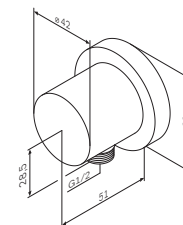

Р 17 990

**Like**

Излив на ванну  
F8070000

Р 4 590

Душевое присоединение  
F0600E00

Р 1 690

Смеситель для ванны и душа с термостатом,  
с системой набора воды и душевым комплектом:

**Like**