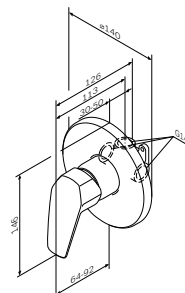

Gem

Смеситель для душа
F9020000

Р 6 790

- настенная установка
- AM.PM Soft Motion 35 мм керамический картридж
- выход для душа 1/2" со встроенным обратным клапаном
- S-образные эксцентрики
- металлические декоративные чашки
- подключение G 1/2"
- межосевой размер подключения: 150 мм ± 15 мм

Gem

Смеситель для душа,
монтажируемый в стену
F9065000

Р 6 790

- установка внутрь стены
- AM.PM Soft Motion 35 мм керамический картридж
- декоративная тарелка
- металлическая рукоятка
- все подключения G1/2"

Gem

Смеситель для ванны и душа,
монтажируемый в стену
F9085000

Р 7 190

- установка внутрь стены
- AM.PM Soft Motion 35 мм керамический картридж
- автоматический переключатель: ванна/душ
- декоративная тарелка
- металлические рукоятки

Необходимые компоненты:
F100100 MultiDock универсальный базовый модуль

Gem

Смеситель для душа,
монтажируемый в стену
F9075000

Р 5 990

- установка внутрь стены
- AM.PM Soft Motion 35 мм керамический картридж
- декоративная тарелка
- металлическая рукоятка

Необходимые компоненты:
F100100 MultiDock универсальный базовый модуль