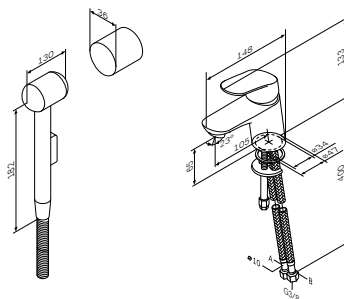

Like
Смеситель для умывальника
с донным клапаном
F8082116

Р 7 790

Излив: 105 мм

- установка на одно отверстие
- рычажный донный клапан 1 1/4" с переливом
- AM.PM Soft Motion 35 мм керамический картридж
- Rub&Clean аэратор
- гибкая подводка G 3/8"

Like
Смеситель для умывальника
F8002116

Р 6 590

Излив: 105 мм

- установка на одно отверстие
- AM.PM Soft Motion 35 мм керамический картридж
- Rub&Clean аэратор
- гибкая подводка G 3/8"

Like
Смеситель для умывальника
с гигиеническим душем
F8003016

Р 9 990

Излив: 105 мм

- установка на одно отверстие
- AM.PM Soft Motion 35 мм керамический картридж
- Rub&Clean аэратор
- гигиенический душ с настенным держателем и гибким шлангом
- гибкая подводка G 3/8"

Like
Смеситель для умывальника
с донным клапаном
F8092116

Р 7 990

Излив: 110 мм

- установка на одно отверстие
- рычажный донный клапан 1 1/4" с переливом
- AM.PM Soft Motion 35 мм керамический картридж
- Rub&Clean аэратор
- гибкая подводка G 3/8"