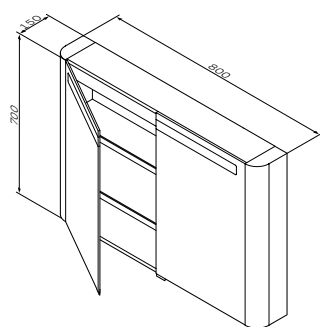

Размер: 600x150x700 мм

- LED 16W / 12V / IP44
- выключатель
- дверь с доводчиками, петли слева
- розетка

Bliss L
Зеркальный шкаф с подсветкой
Материал: МДФ
Цвет: белый глянец
M55MCR0601WG

Р 12 990