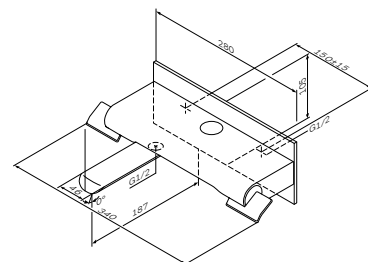

Admire

Смеситель для ванны и душа
F101000B

Р 42 990

Излив: 187 мм

- настенная установка
- керамические вентили 1/2"
- нажимной автоматический переключатель: ванна/душ
- выход для душа 1/2" со встроенным обратным клапаном
- скрытый аэратор
- скрытые эксцентрики
- металлическая декоративная пластина
- подключение G 1/2"
- межосевой размер подключения: 150 мм ± 15 мм