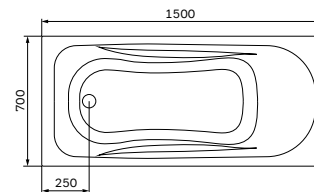

Дополнительное
оборудование

Фронтальная панель
W76A-150-070W-P

Р 4 290

Каркас
W76A-150-070W-R

Р 2 090