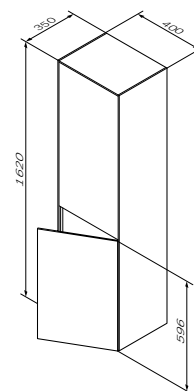

Inspire V2.1

Шкаф-колонна подвесной
Материал: МДФ и ДСП
Цвет: белый матовый
M51ACHR0406WM – правый
M51ACHL0406WM – левый

Размер: 400x350x1620 мм

- петли с системой soft-close
- 2 ящика push-to-open

Р 32 990