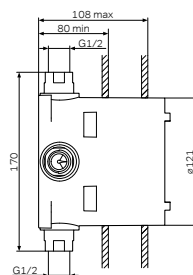

MultiDock

Универсальный базовый модуль,
монтируемый в стену
F100100

Р 6 990

- установка внутрь стены
- универсальный: подходит для установки широкого ассортимента функциональных и декоративных компонентов
- глубина установки: 80-108 мм
- вращательно-симметричная конструкция с шагом 90°
- соединительный блок сделан из латуни с пониженным содержанием свинца
- монтажный бокс:
  - сделан из пластика
  - разборный
  - подходит для установки на различные типы стен как сзади, так и спереди или на системы инсталляции
- комбинированная система шумоизоляции и вывода конденсата
- все подключения G1/2"
- заглушка G1/2" в комплекте
- промывочный модуль в комплекте
- уплотнительный фланец в комплекте

Spirit

Смеситель для кухни
F7007064

Р 9 690

Излив: 200 мм

- установка на одно отверстие
- AM.PM Soft Motion 35 мм керамический картридж
- аэратор
- поворотный излив
- гибкая подводка G 3/8"