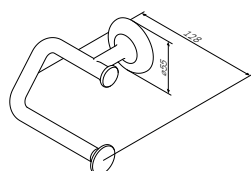

₽ 1 490

₽ 1 490

Like
Держатель для туалетной бумаги с крышкой
A80341500

₽ 1 590

₽ 2 890