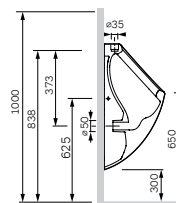

Размер: 310x570 мм
Материал: сантехнический фарфор
Цвет: белый
Подвод воды: внешний