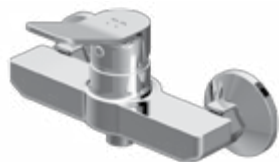

X-Joy
Смеситель для ванны и душа
F85A10000

₽ 5 690

X-Joy

Смеситель для душа
F85A20000

Р 4 990

- настенная установка
- AM.PM Soft Motion 35 мм керамический картридж
- S-образные эксцентрики
- металлические декоративные чашки
- межосевой размер подключения: 150 мм ± 15 мм