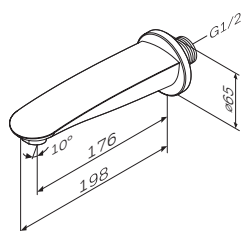

- установка внутрь стены
- картридж с термоэлементом
- стопор безопасности на 38°C
- легкоъемные модули с обратным клапаном и фильтром
- декоративная тарелка
- металлическая рукоятка

Необходимые компоненты:
F100100 MultiDock универсальный базовый модуль

Дополняющие компоненты:
F0800200 Запирающий вентиль
F0800100 Переключатель на три положения

Like
Термостат,
монтируемый в стену
F8075500

Р 17 890