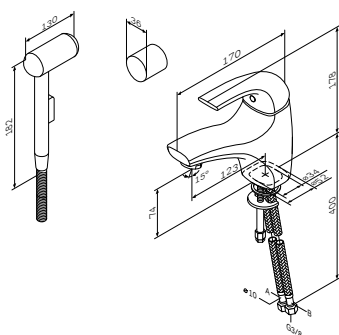

Излив: 123 мм

- установка на одно отверстие
- AM.PM Soft Motion 35 мм керамический картридж
- аэратор
- гибкая подводка G 3/8"

Sense
Смеситель для умывальника
F7502132

P 7 590