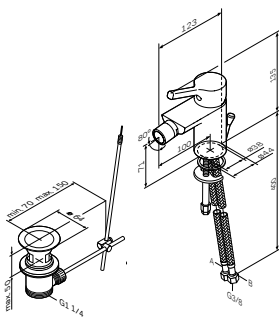

P 5 190

Излив: 100 мм

- установка на одно отверстие
- керамический картридж AM.PM Soft Motion 35 мм
- аэратор
- гибкая подводка G 3/8

X-Joy S
Смеситель для умывальника
F85B02100

P 3 890

Излив: 100 мм

- установка на одно отверстие
- рычажный донный клапан 1 1/4" с переливом
- керамический картридж AM.PM Soft Motion 35 мм
- аэратор с шарнирным соединением
- гибкая подводка G 3/8