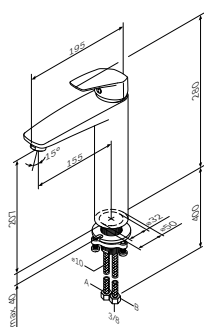

Излив: 155 мм

- установка на одно отверстие
- донный клапан Push-Open 1 1/4" с переливом
- AM.PM Soft Motion 35 мм керамический картридж
- аэратор
- гибкая подводка G 3/8"

Gem
Смеситель для умывальника, высокий с донным клапаном
F9092200

Р 10 790