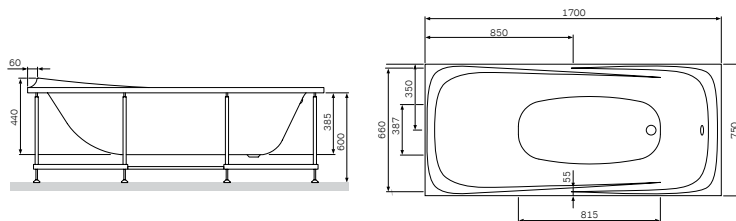

Sensation

Ванна акриловая
W30A-170-075W-A

Р 54 890

Размер: 1700x750 мм
Вместимость: 210 л
Материал: акрил
Цвет: белый

Без гидромассажа, без устройства
слива-перелива, встраиваемая.