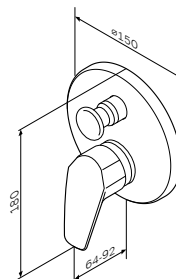

Gem

Смеситель для душа
F9020000

Р 6 790

- настенная установка
- AM.PM Soft Motion 35 мм керамический картридж
- выход для душа 1/2" со встроенным обратным клапаном
- S-образные эксцентрики
- металлические декоративные чашки
- подключение G 1/2"
- межосевой размер подключения: 150 мм ± 15 мм

Gem

Смеситель для душа,
монтажируемый в стену
F9065000

Р 6 790

- установка внутрь стены
- AM.PM Soft Motion 35 мм керамический картридж
- декоративная тарелка
- металлическая рукоятка
- все подключения G1/2"

Gem

Смеситель для ванны и душа,
монтажируемый в стену
F9085000

Р 7 190

- установка внутрь стены
- AM.PM Soft Motion 35 мм керамический картридж
- автоматический переключатель: ванна/душ
- декоративная тарелка
- металлические рукоятки

Необходимые компоненты:
F100100 MultiDock универсальный базовый модуль

Gem

Смеситель для душа,
монтажируемый в стену
F9075000

Р 5 990

- установка внутрь стены
- AM.PM Soft Motion 35 мм керамический картридж
- декоративная тарелка
- металлическая рукоятка

Необходимые компоненты:
F100100 MultiDock универсальный базовый модуль