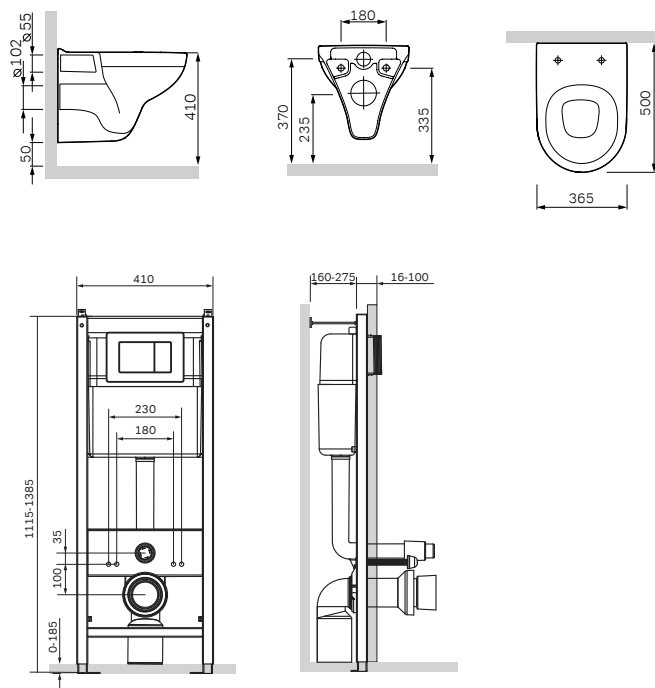

Размер инсталляции:
410x1115-1385x160-275 мм
Размер унитаза: 510x345 мм

Комплект инсталляция
с клавишей глянцевый хром
с подвесным унитазом **Like S**
IS380A1738

Полностью готовый к установке комплект:

- цельная стальная рама с порошковой окраской
- полностью изолированный бачок с комплектом арматуры; двойной смыв
- комплект крепления к стене и полу
- комплект креплений для керамики;
- подключение к системе водоснабжения R 1/2
- патрубки подвода воды к унитазу
- фановый отвод
- клавиша механическая, цвет глянцевый хром
- подвесной унитаз
- быстросъемное сиденье с металлическими креплениями с функцией микролифт

Р 22 990

Доступен к заказу с 01.08.2019

Размер инсталляции:
410x1115-1385x160-275 мм
Размер унитаза: 500x365 мм

Комплект инсталляция
с клавишей глянцевый хром
с подвесным унитазом **Gem**
IS3901738

Полностью готовый к установке комплект: