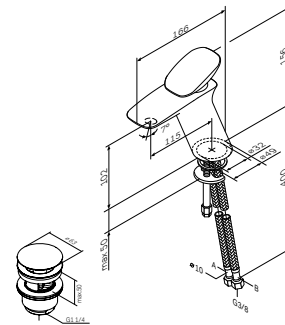

Spirit V2.0

Смеситель для умывальника с донным клапаном F70A82100

Р 10 790

Излив: 115 мм

- установка на одно отверстие
- донный клапан Push-Open 1 1/4" с переливом
- керамический картридж джойстикового типа
- система управления UDrive
- индивидуальные настройки угла наклона аэратора возможны благодаря функции CustomFlow
- гибкая подводка G 3/8"