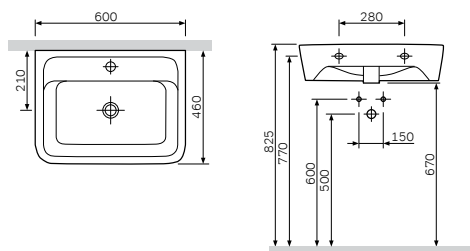

Размер: 600x460 мм
Материал: сантехнический фарфор
Цвет: белый

Spirit V2.0
Раковина
C704321WH

Р 9 890

Раковину можно установить
на столешницу

Полупьедестал
C534970WH

Р 4 790

Материал: сантехнический фарфор
Цвет: белый

Пьедестал
C704910WH

Р 4 390

Материал: сантехнический фарфор
Цвет: белый