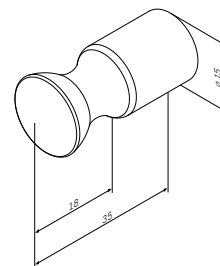

Аксессуары

Sensation
Крючок для полотенца
A3035500

Р 1 190

Sensation
Крючок для халата
A3035800

Р 2 590

Sensation
Стеклянная мыльница,
отдельностоящая
A3031200

Р 5 790

Sensation
Стеклянная мыльница
с настенным держателем
A3034200