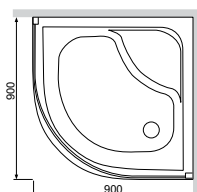

Размер: 900x900x2025 мм
Цвет профиля: матовый хром
Цвет стекла: прозрачный

- раздвижные двери
- высокий акриловый поддон
- стекло 5 мм

Like
Душевое ограждение Like
с высоким акриловым поддоном
W80E-301A090MT

Р 32 990

Стекла для душевого ограждения
Размер: 900x900x1550 мм
W80G-301A090MT

Р 20 890

Поддон
Размер: 900x900x475 мм
W80T-301A090MT

Р 12 090

Материал: акрил

Сифон и ножки в комплекте

Варианты комплектации