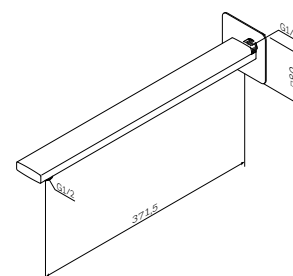

Держатель для верхнего душа
F0500703

Размер: 370 мм

Р 7 390