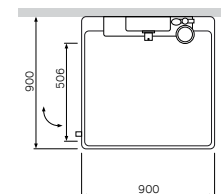

Размер: 900x900x2200 см
Цвет профиля: матовый хром
Цвет стекла: прозрачный

- сенсорная система Easy Pad
- 4 форсунки
- подсветка
- сенсорный пульт
- радио
- вентилятор
- верхний душ
- ручной душ, 3 режима: Spray, EnerJet, Spray + Massage
- паровая баня с цифровой системой управления
- смеситель с термостатом
- две полочки для шампуня

Возможен левосторонний
и правосторонний монтаж двери.