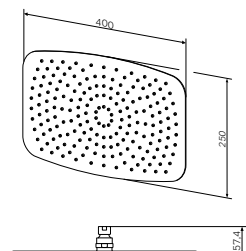

Размер: Ø 300 мм

- 1 режим верхнего душа: Spray
- функция Rub&Clean для легкой очистки душевых форсунок
- шаровый шарнир в держателе верхнего душа позволяет регулировать угол наклона

Верхний душ
F05R0001

Р 16 790