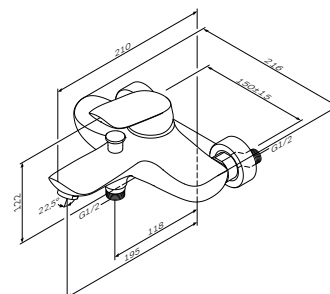

- настенная установка
- AM.PM Soft Motion 35 мм керамический картридж
- выход для душа 1/2" со встроенным обратным клапаном
- S-образные эксцентрики
- металлические декоративные чашки
- подключение G 1/2"
- межосевой размер подключения: 150 мм ± 15 мм