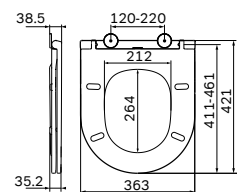

Сиденье для унитаза
с микролифтом, быстросъемное
C707857WH

Р 3 590

Материал: пластик
Цвет: белый
Крепление: нержавеющая сталь