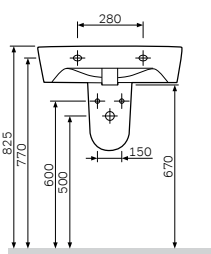

Полупьедестал
C534970WH

Р 4 790

Материал: сантехнический фарфор
Цвет: белый