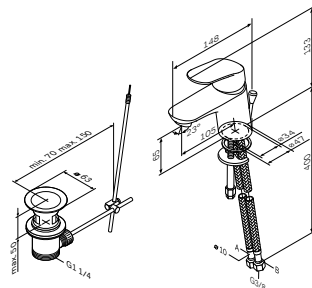

Излив: 105 мм

- установка на одно отверстие
- рычажный донный клапан 1 1/4" с переливом
- AM.PM Soft Motion 35 мм керамический картридж
- Rub&Clean аэратор
- гибкая подводка G 3/8"