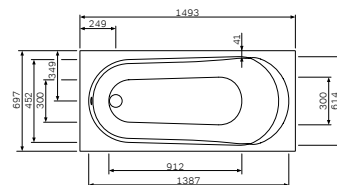

Joy
Ванна акриловая
W85A-150-070W-A

Р 16 490

Размер: 1500x700 мм
Вместимость: 165 л
Материал: акрил
Цвет: белый

Без гидромассажа, без устройства
слива-перелива, встраиваемая.

Дополнительное
оборудование

Фронтальная панель
W85A-150-070W-P

Р 4 690

Боковая панель
W85A-170-070W-S

Р 4 090

Каркас
Регулировка ножек по высоте
до 30 мм
W85A-150-070W-R

Р 3 690

Joy
Ванна акриловая
W85A-170-070W-A

Р 18 490

Размер: 1700x700 мм
Вместимость: 195 л
Материал: акрил
Цвет: белый

Без гидромассажа, без устройства
слива-перелива, встраиваемая.

Дополнительное
оборудование

Фронтальная панель
W85A-170-070W-P

Р 5 190

Боковая панель
W30A-180-080W-S

Р 3 990

Каркас
Регулировка ножек по высоте
до 30 мм
W85A-170-070W-R

Р 3 890