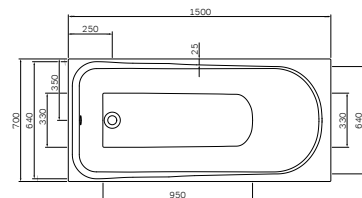

Р 5 890

Дополнительное
оборудование

Like

Ванна акриловая
W80A-150-070W-A

Р 17 990

Размер: 1500x700 мм
Вместимость: 177 л
Материал: акрил
Цвет: белый

Без гидромассажа, без устройства
слива-перелива, встраиваемая.