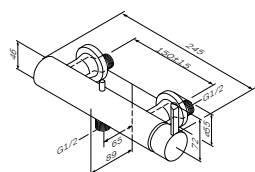

Излив: 200 мм

- настенная установка
- керамический картридж 35 мм
- автоматический переключатель: ванна/душ
- выход для душа 1/2" со встроенным обратным клапаном
- аэратор
- S-образные эксцентрики
- металлические декоративные чашки
- подключение G 1/2"
- межосевой размер подключения: 150 мм ± 15 мм

Awe
Смеситель для ванны и душа
F1510000

Р 70 490