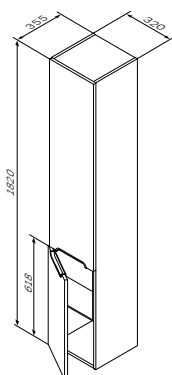

Размер: 320x355x1820 мм

- двери с доводчиками
- верхнее отделение: 2 полки
- нижнее отделение: 1 полка

Spirit

Шкаф-колонна подвесной
Материал: МДФ и ДСП
Цвет: белый глянец
M70CHR0326WG – правый
M70CHL0326WG – левый

Р 16 990

Мебель для ванной комнаты

Размер: 320x355x1820 мм

- двери с доводчиками
- корзина для белья
- верхнее отделение: 2 полки

Spirit

Шкаф-колонна подвесной
Материал: МДФ и ДСП
Цвет: белый глянец
M70CHR0321WG – правый
M70CHL0321WG – левый

Р 18 990