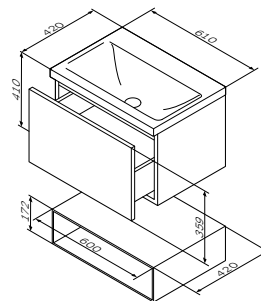

Размер: 760x420x170 мм
Материал: керамика
Цвет: белый глянец

Gem

База под раковину подвесная
 Материал: ДСП
 Цвет: белый глянец
 M90FNХ06021WG

Размер: 610x420x410 мм
 - фурнитура push-to-open
 - раковина не входит в комплект