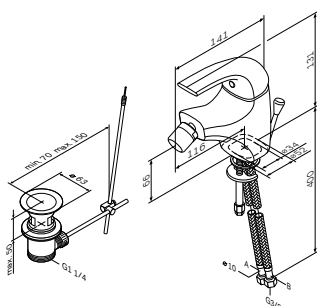

Излив: 123 мм

- установка на одно отверстие
- AM.PM Soft Motion 35 мм керамический картридж
- аэратор
- гигиенический душ с настенным держателем и гибким шлангом
- гибкая подводка G 3/8"

Sense
Смеситель для умывальника
с гигиеническим душем
F7503032

P 11 190