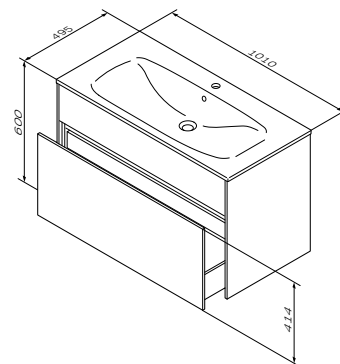

Необходимая комплектация

Inspire V2.1

База под раковину подвесная
Материал: МДФ и ДСП
Цвет: белый матовый
M51AFHX1002WM

Размер: 1010x495x600 мм

- 2 ящика push-to-open
- soft-close
- раковина не входит в комплект