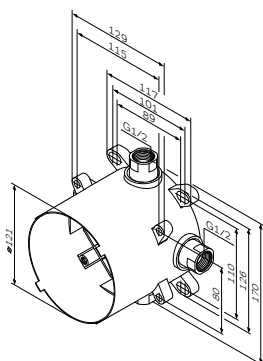

Необходимые компоненты:
F100100 MultiDock универсальный базовый модуль

Gem
Смеситель для душа
с термостатом,
мнотируемый в стену
F9075600

Р 20 190

- установка внутрь стены
- универсальный: подходит для установки широкого ассортимента функциональных и декоративных компонентов
- глубина установки: 80-108 мм
- вращательно-симметричная конструкция с шагом 90°
- соединительный блок сделан из латуни с пониженным содержанием свинца
- монтажный бокс:
 - сделан из пластика
 - разборный
 - подходит для установки на различные типы стен как сзади, так и спереди
 - или на системы инсталляции
- комбинированная система шумоизоляции и вывода конденсата
- все подключения G1/2"
- заглушка G1/2" в комплекте
- промывочный модуль в комплекте
- уплотнительный фланец в комплекте