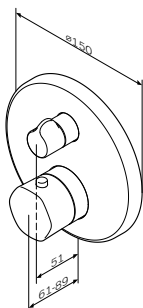

- установка внутрь стены
- картридж с термoeлементом
- стопор безопасности на 38°C
- запирающий и переключающий вентиль
- легкоъемные модули с обратным клапаном и фильтром
- декоративная тарелка
- металлические рукоятки

Необходимые компоненты:
F100100 MultiDock универсальный базовый модуль

Gem
Смеситель для ванны и душа
с термостатом,
мнотируемый в стену
F9085500

Р 22 390

- установка внутрь стены
- картридж с термoeлементом
- стопор безопасности на 38°C
- запирающий вентиль
- легкоъемные модули с обратным клапаном и фильтром
- декоративная тарелка
- металлические рукоятки

Необходимые компоненты:
F100100 MultiDock универсальный базовый модуль

Gem
Смеситель для душа
с термостатом,
мнотируемый в стену
F9075600

Р 20 190

- установка внутрь стены
- универсальный: подходит для установки широкого ассортимента функциональных и декоративных компонентов
- глубина установки: 80-108 мм
- вращательно-симметричная конструкция с шагом 90°
- соединительный блок сделан из латуни с пониженным содержанием свинца
- монтажный бокс:
  - сделан из пластика
  - разборный
  - подходит для установки на различные типы стен как сзади, так и спереди
  - или на системы инсталляции
- комбинированная система шумоизоляции и вывода конденсата
- все подключения G1/2"
- заглушка G1/2" в комплекте
- промывочный модуль в комплекте
- уплотнительный фланец в комплекте

MultiDock
Универсальный базовый модуль,
мнотируемый в стену
F100100

Р 6 990