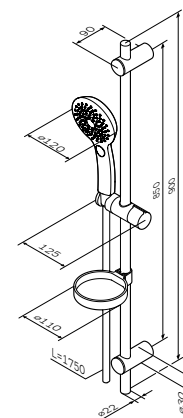

Inspire V2.0

Shower set
F0150A000

Р 7 990

Душевая штанга: 900 мм
Душевой шланг: 1750 мм
Ручной душ: 120 мм

- регулируемые по высоте держатели душевой штанги
- 3 режима ручного душа: Spray, EnerJet, Spray + Massage
- переключатель режимов Simple Switch Push
- функция Rub&Clean для легкой очистки душевых форсунок
- хромированная мыльница Ø120 мм
- регулируемый в трех плоскостях держатель ручного душа
- шарнирное соединение защищает душевой шланг от перекручивания