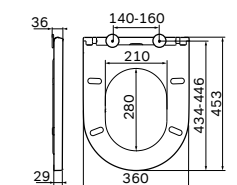

Сиденье для унитаза
с микролифтом, быстросъемное
C707858WH

Р 3 590

Материал: пластик
Цвет: белый
Крепление: нержавеющая сталь