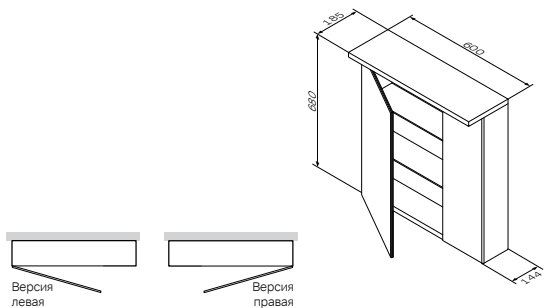

Размер: 600x185x680 мм

- LED 16W / 12V / IP44
- двойные зеркальные двери с доводчиками
- розетка
- выключатель

Spirit V2.0

Зеркальный шкаф с LED-подсветкой
Материал: ДСП
Цвет: белый глянец
M70AMCR0601WG – правый
M70AMCL0601WG – левый

Р 17 490

Варианты цветов

Зеркальный шкаф с LED-подсветкой
Материал: ДСП
Цвет: глубокий синий матовый
Версии:
M70AMCR0601DM – правый
M70AMCL0601DM – левый

Р 19 990

Зеркальный шкаф с LED-подсветкой
Материал: ДСП
Цвет: кобальтовый глянец
Версии:
M70AMCR0601PM – правый
M70AMCL0601PM – левый

Р 19 990

Зеркальный шкаф с LED-подсветкой
Материал: ДСП
Цвет: графит матовый
Версии:
M70AMCR0601GM – правый
M70AMCL0601GM – левый

Р 19 990