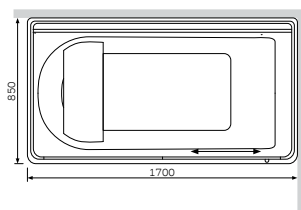

Дополнительное
оборудование

Сиденье для гидромассажного бокса

Sense

Размер: 636x270x15 мм

W75B-Seat

Р 11 690

Размер: 1700x850x2050 мм
 Цвет профиля: белый
 Цвет стекла: прозрачный

- ванна без гидромассажа
- кабина гидромассажная:
6 форсунок
- система перелива с функцией
наполнения ванны
- 2 полочки