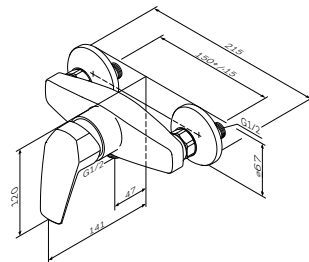

Gem
Смеситель для ванны и душа
F9010000

Р 8 590

Gem

Смеситель для душа
F9020000

Р 6 790

- настенная установка
- AM.PM Soft Motion 35 мм керамический картридж
- выход для душа 1/2" со встроенным обратным клапаном
- S-образные эксцентрики
- металлические декоративные чашки
- подключение G 1/2"
- межосевой размер подключения: 150 мм ± 15 мм