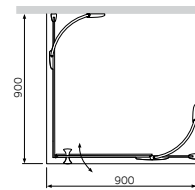

Душевая дверь с неподвижным элементом
Элемент А
Размер: 900x2000 мм

Правосторонняя
W30G-E3D6-200-CT-R

Душевая стенка
Элемент В
Размер: 900x2000 мм

Левосторонняя
W30G-W90-200-CT-L