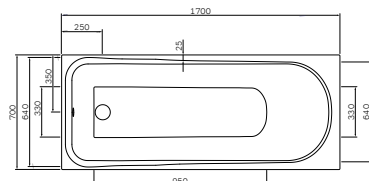

Дополнительное
оборудование

Фронтальная панель
W80A-170-070W-P

Р 5 090

Каркас
Регулировка ножек по высоте
до 30 мм
W80A-170-070W-R

Р 3 590