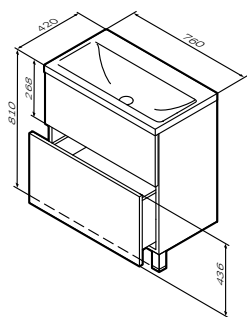

Раковина мебельная накладная
M90WCC0602WG

Р 6 990

Размер: 610x420x170 мм
Материал: керамика
Цвет: белый глянец

Размер: 760x420x850 мм
Высота ножек: 100 мм

- фурнитура push-to-open
- раковина не входит в комплект