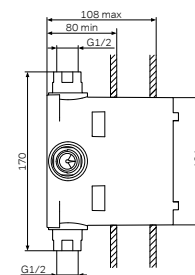

Sensation

Излив на ванну
F3070000

Р 10 490

Излив: 176 мм

- настенная установка
- система быстрой и точной установки
- Rub&Clean аэратор

MultiDock

Универсальный базовый модуль,
монтируемый в стену
F100100

Р 6 990

- установка внутрь стены
- универсальный: подходит для установки широкого ассортимента функциональных и декоративных компонентов
- глубина установки: 80-108 мм
- вращательно-симметричная конструкция с шагом 90°
- соединительный блок сделан из латуни с пониженным содержанием свинца
- монтажный бокс:
  - сделан из пластика
  - разборный
  - подходит для установки на различные типы стен как сзади, так и спереди или на системы инсталляции
- комбинированная система шумоизоляции и вывода конденсата
- все подключения G1/2"
- заглушка G1/2" в комплекте
- промывочный модуль в комплекте
- уплотнительный фланец в комплекте