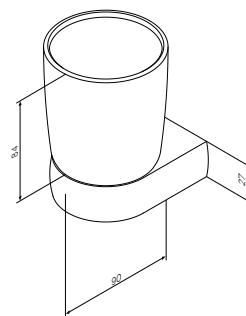

Sensation
Стекланный стакан
с настенным держателем
A3034300

Р 5 990