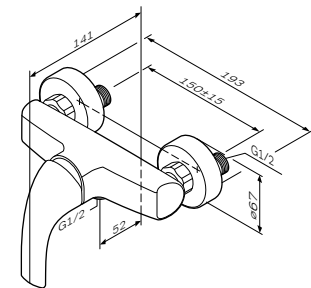

Sense
Смеситель для ванны и душа
F7510032

Р 9 990

Излив: 175 мм

- настенная установка
- AM.PM Soft Motion 35 мм керамический картридж
- автоматический переключатель: ванна/душ с возможностью механической фиксации при низком давлении воды
- выход для душа 1/2" со встроенным обратным клапаном
- аэратор
- S-образные эксцентрики
- металлические декоративные чашки
- подключение G 1/2"
- межосевой размер подключения: 150 мм ± 15 мм

Sense
Смеситель для ванны и душа
с длинным изливом
F7590032

Р 10 190

Излив: 364 мм

- настенная установка
- поворотный излив 300 мм
- AM.PM Soft Motion 35 мм керамический картридж
- автоматический переключатель: ванна/душ с возможностью механической фиксации при низком давлении воды
- выход для душа 1/2" со встроенным обратным клапаном
- аэратор
- S-образные эксцентрики
- металлические декоративные чашки
- подключение G 1/2"
- межосевой размер подключения: 150 мм ± 15 мм

Sense
Смеситель для душа
F7520032

Р 8 790

- настенная установка
- AM.PM Soft Motion 35 мм керамический картридж
- выход для душа 1/2" со встроенным обратным клапаном
- S-образные эксцентрики
- металлические декоративные чашки
- подключение G 1/2"
- межосевой размер подключения: 150 мм ± 15 мм

Sense
Смеситель для ванны и душа
с термостатом
F7550064

Р 16 290

Излив: 183 мм

- настенная установка
- картридж с термозлементом
- стопор безопасности на 38°C
- запирающий и переключающий вентиль
- выход для душа 1/2"
- встроенные обратные клапаны
- встроенные фильтры
- аэратор
- S-образные эксцентрики
- металлические декоративные чашки
- подключение G 1/2": горячая слева – холодная справа
- межосевой размер подключения: 150 мм ± 15 мм