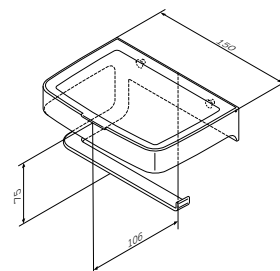

Inspire V2.0
Держатель для туалетной бумаги
с коробкой
A50A341500

Р 4 990