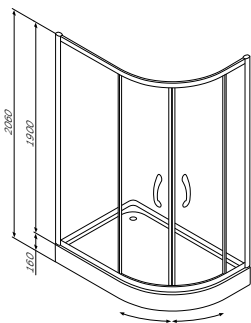

Размер: 1200x800x2060 мм
Цвет профиля: матовый хром
Цвет стекла: прозрачный

- раздвижные двери
- двойные ролики из нержавеющей стали
- стекло 6 мм

Bliss L
Душевое ограждение Bliss L Twin Slide 120 с акриловым поддоном
Правосторонний W53E-302R120MT64
Левосторонний W53E-302L120MT64

Р 45 590

Стекла для душевого ограждения
Размер: 1200x800x1900 мм
W53G-302U120MT64

Р 33 390

Поддон
Размер: 1200x800x106 мм
Правосторонний W53T-302R120W64

Левосторонний W53T-302L120W64

Р 12 190

Материал: акрил

Сифон и ножки в комплекте

Размер: 900x900x2060 мм
Цвет профиля: матовый хром
Цвет стекла: прозрачный

- раздвижные двери
- двойные ролики из нержавеющей стали
- стекло 6 мм

Bliss L
Душевое ограждение Bliss L Square Slide 90 с акриловым поддоном
W53E-303-090MT

Р 38 690

Стекла для душевого ограждения
Размер: 900x900x1900 мм
W53G-303-090MT

Р 28 690

Поддон
Размер: 900x900x160 мм
W53T-303-090W

Р 9 990

Материал: акрил

Сифон и ножки в комплекте