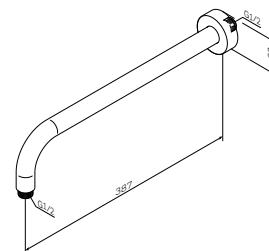

Держатель для верхнего душа
F0500701

Размер: 390 мм

Р 3 990