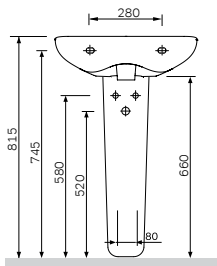

Материал: пластик
Цвет: белый
Крепление: нержавеющая сталь

Размер: 550x460 мм
 Материал: сантехнический фарфор
 Цвет: белый

Like
 Раковина
 С804221WH

Р 6 990

Полупьедестал
 С804970WH

Р 3 590

Материал: сантехнический фарфор
 Цвет: белый