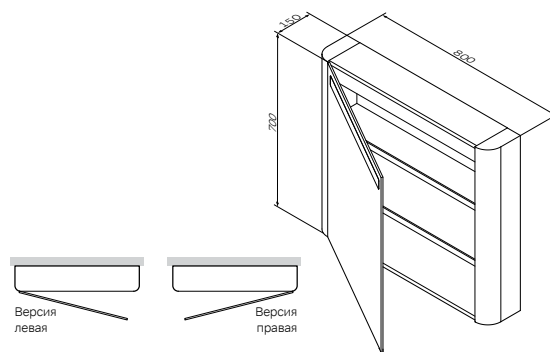

Необходимая комплектация

Sensation

Зеркальный шкаф с подсветкой
 Материал: МДФ
 Цвет: белый глянец
 M30MCR0801WG – правый
 M30MCL0801WG – левый

Р 134 990

Размер: 800x150x700 мм

- LED 16W / 12V / IP44
- сенсорный выключатель
- 2 типа подсветки (теплый и холодный)
с функцией настройки яркости
- розетка
- дверь с доводчиками