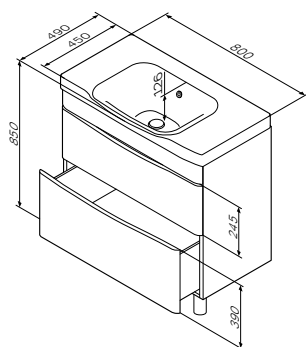

Размер: 800x490x850 мм
Высота ножек: 100 мм

- ящики с доводчиками
- раковина не входит в комплект

Like
База под раковину напольная
Материал: МДФ и ЛДСП
Цвет: белый глянец
M80FSX0802WG

Р 12 190

Мебель для ванной комнаты

База под раковину
напольная
Материал: МДФ и ЛДСП
Цвет фасада: белый
Цвет корпуса: венге
M80FSX0802VF

Варианты цветов

Р 12 190

Раковина мебельная накладная
M80WCC0802WG

Р 10 490

Размер: 800x490x170 мм
Материал: сантехническая керамика
Цвет: белый глянец

Необходимая комплектация