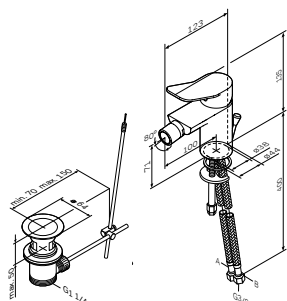

Излив: 100 мм

- установка на одно отверстие
- донный клапан Push-Open с переливом 1 ¼"
- керамический картридж AM.PM Soft Motion 35 мм
- аэратор
- гибкая подводка G ¾

X-Joy
Смеситель для умывальника
с донным клапаном
F85A82100

₽ 5 290

Излив: 100 мм

- установка на одно отверстие
- керамический картридж AM.PM Soft Motion 35 мм
- аэратор
- гибкая подводка G ¾

X-Joy
Смеситель для умывальника
F85A02100

₽ 3 990

Смесители

Излив: 100 мм

- установка на одно отверстие
- рычажный донный клапан 1 ¼"
- с переливом
- керамический картридж AM.PM Soft Motion 35 мм
- аэратор с шарнирным соединением
- гибкая подводка G ¾

X-Joy
Смеситель для биде
с донным клапаном
F85A83100

₽ 5 590

Излив: 164 мм

- настенная установка
- AM.PM Soft Motion 35 мм керамический картридж
- автоматический переключатель: ванна/душ с возможностью механической фиксации при низком давлении воды
- выход для душа 1/2"
- аэратор
- S-образные эксцентрики
- металлические декоративные чашки
- межосевой размер подключения: 150 мм ± 15 мм

X-Joy
Смеситель для ванны и душа
F85A10000

₽ 5 690