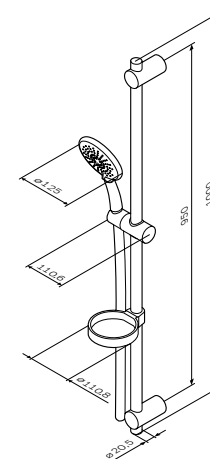

Good Design Awards

Душевая штанга: 900 мм
Душевой шланг: 1750 мм
Ручной душ: 120x120 мм

Spirit V2.0
Душевой комплект
F0170A000

Р 6 990

- регулируемые по высоте держатели душевой штанги
- 3 режима ручного душа: Spray, EnerJet, Spray + Massage
- переключатель режимов Simple Switch Push
- функция Rub&Clean для легкой очистки душевых форсунок
- хромированная мыльница Ø110 мм
- регулируемый в трех плоскостях держатель ручного душа
- шарнирное соединение защищает душевой шланг от перекручивания