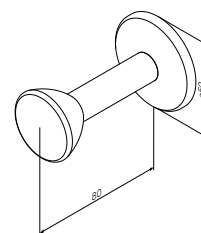

Аксессуары

Sensation
Крючок для полотенца
A3035500

Р 1 190

Sensation
Крючок для халата
A3035800

Р 2 590

Sensation
Стеклянная мыльница,
отдельностоящая
A3031200

Р 5 790

Sensation
Стеклянная мыльница
с настенным держателем
A3034200