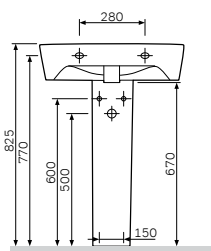

Пьедестал
C704910WH

Р 4 390

Материал: сантехнический фарфор
Цвет: белый