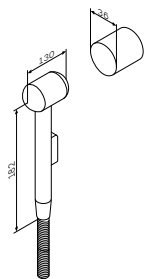

- настенная установка держателя для душа
- 1 режим гигиенического душа: Spray

Гигиенический душ с держателем F0201964

Р 1 690