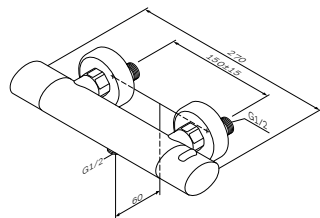

- настенная установка
- картридж с термоэлементом
- стопор безопасности на 38°C
- запирающий вентиль
- выход для душа 1/2"
- встроенные обратные клапаны
- встроенные фильтры
- S-образные эксцентрики
- металлические декоративные чашки
- подключение G 1/2":
горячая слева – холодная справа
- межосевой размер подключения:
150 мм ± 15 мм