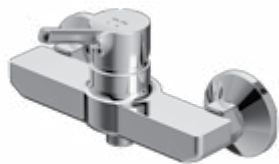

X-Joy S

Смеситель для душа
F85B20000

P 4 890

- настенная установка
- AM.PM Soft Motion 35 мм керамический картридж
- S-образные эксцентрики
- металлические декоративные чашки
- межосевой размер подключения: 150 мм ± 15 мм