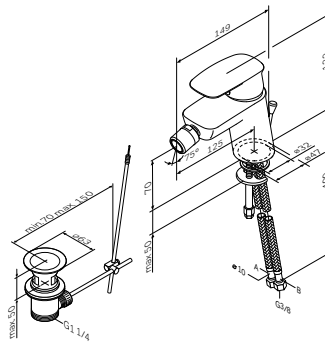

Spirit V2.1

Смеситель для биде с донным клапаном F71A83100

Р 9 590

Излив: 125 мм

- установка на одно отверстие
- рычажный донный клапан 1 1/4" с переливом
- AM.PM Soft Motion 35 мм керамический картридж
- Rub&Clean аэратор с шарнирным соединением
- гибкая подводка G 3/8"