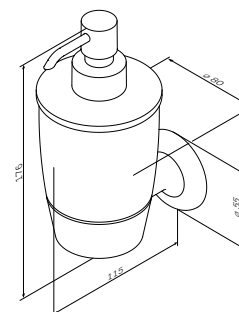

Like
Стекланный стакан с настенным держателем
A8034300

Like
Стеклянный диспенсер для жидкого
мыла с настенным держателем
A8036900

Р 1 890