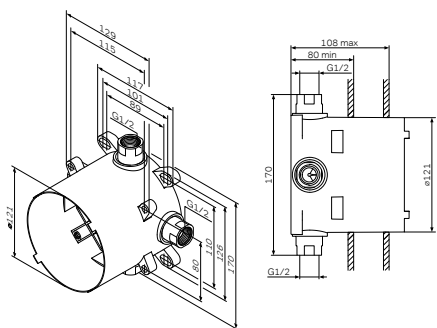

- установка внутрь стены
- универсальный: подходит для установки широкого ассортимента функциональных и декоративных компонентов
- глубина установки: 80-108 мм
- вращательно-симметричная конструкция с шагом 90°
- соединительный блок сделан из латуни с пониженным содержанием свинца
- монтажный бокс:
 - сделан из пластика
 - разборный
 - подходит для установки на различные типы стен как сзади, так и спереди или на системы инсталляции
- комбинированная система шумоизоляции и вывода конденсата
- все подключения G1/2"
- заглушка G1/2" в комплекте
- промывочный модуль в комплекте
- уплотнительный фланец в комплекте