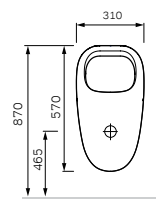

Размер: 310x570 мм
Материал: сантехнический фарфор
Цвет: белый
Подвод воды: задний