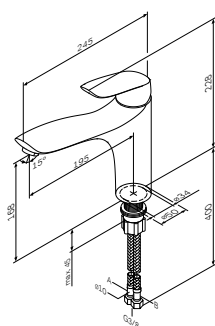

- настенная установка
- AM.PM Soft Motion 35 мм керамический картридж
- выход для душа 1/2" со встроенным обратным клапаном
- S-образные эксцентрики
- металлические декоративные чашки
- подключение G 1/2"
- межосевой размер подключения: 150 мм ± 15 мм

Bliss L
Смеситель для душа
F5320032

Р 10 790