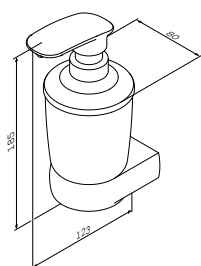

Р 13 990

Sensation
Стекланный диспенсер для жидкого
мыла, отдельстоящий
А3031900

Р 7 990

Р 9 790

Sensation
Стекланный стакан,
отдельстоящий
А3031300

Р 4 990