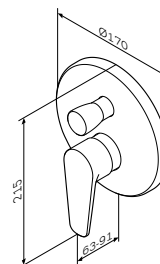

Inspire

Смеситель для ванны и душа
F5010000

Р 17 190

Излив: 181 мм

- настенная установка
- AM.PM EcoMotion 35 мм керамический картридж
- Pull down автоматический переключатель: ванна/душ
- выход для душа 1/2" со встроенным обратным клапаном
- скрытый регулируемый аэратор
- S-образные эксцентрики
- металлические декоративные чашки
- подключение G 1/2"
- межосевой размер подключения: 150 мм ± 15 мм

Inspire

Смеситель для душа
F5020000

Р 16 690

- настенная установка
- AM.PM EcoMotion 35 мм керамический картридж
- выход для душа 1/2" со встроенным обратным клапаном
- S-образные эксцентрики
- металлические декоративные чашки
- подключение G 1/2"
- межосевой размер подключения: 150 мм ± 15 мм

Inspire

Смеситель на борт ванны, трехсекционный
F5001300

Р 36 290

Излив: 208 мм

- установка на 3 отверстия
- AM.PM EcoMotion 35 мм керамический картридж
- автоматический переключатель: ванна/душ
- скрытый регулируемый аэратор
- ручной душ Ø 140 мм в комплекте с держателем на борт ванны, гибким шлангом и грязевым фильтром
- встроенный обратный клапан
- гибкая подводка G 3/8"

Inspire

Смеситель для ванны и душа, монтируемый в стену
F5085000

Р 12 990

- установка внутрь стены
- AM.PM Soft Motion 35 мм керамический картридж
- автоматический переключатель: ванна/душ
- декоративная тарелка
- металлические рукоятки

Необходимые компоненты:
F100100 MultiDock универсальный базовый модуль