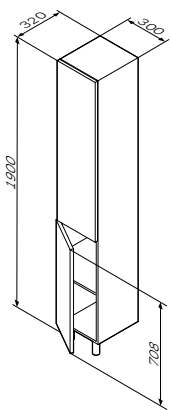

Размер: 300x320x1900 мм
Высота ножек: 100 мм

- фурнитура push-to-open
- верхнее отделение: 2 полки
- нижнее отделение: 1 полка

Gem

Шкаф-колонна напольный
Материал: ДСП
Цвет: белый глянец
M90CSR0306WG – правый
M90CSL0306WG – левый

Р 14 990

Варианты цветов

Шкаф-колонна напольный
Материал: ДСП
Цвет: глубокий синий матовый
Версии:
M90CSR0306DM – правый
M90CSL0306DM – левый

Р 17 590

Шкаф-колонна напольный
Материал: ДСП
Цвет: орех текстурированный
Версии:
M90CSR0306NF – правый
M90CSL0306NF – левый

Р 14 990

Шкаф-колонна напольный
Материал: ДСП
Цвет: графит матовый
Версии:
M90CSR0306GM – правый
M90CSL0306GM – левый

Р 17 590