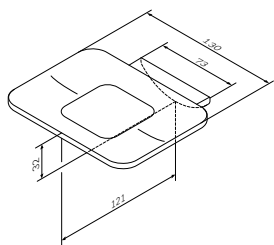

Р 2 390

Р 2 990

Р 2 390

Р 4 290