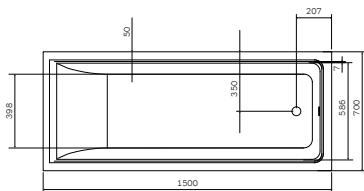

Размер: 1500x700 мм
Вместимость: 177 л
Материал: акрил
Цвет: белый

Без гидромассажа, без устройства
слива-перелива, встраиваемая.

Gem
Ванна акриловая
W90A-150-070W-A

Р 15 190