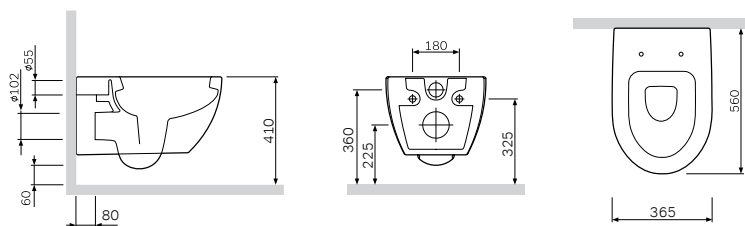

**Sensation**

Биде подвесное
С303411WH

Р 25 490

Размер: 555x385 мм
Материал: сантехнический фарфор
Цвет: белый

Размер: 560x365 мм
 Материал: сантехнический фарфор
 Цвет: белый

Awe
 Унитаз подвесной
 C111738WH