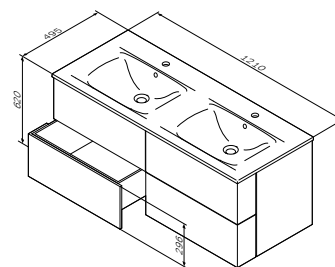

Spirit V2.0

База под раковину подвесная

Материал: МДФ

Цвет: белый глянец

M70AFHD1202WG

Размер: 1210x495x620 мм

- фурнитура push-to-open
- фасад-органайзер
- раковина не входит в комплект

Р 59 990