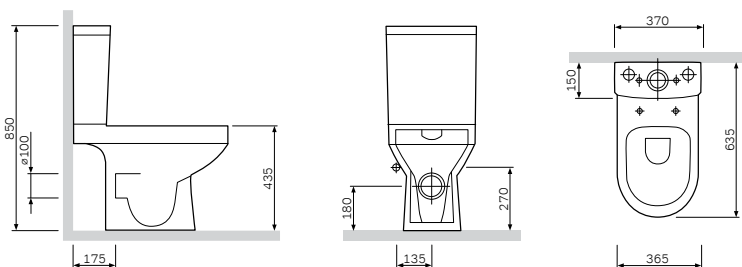

Размер: 635x370x850 мм
Материал: сантехнический фарфор
Цвет: белый
Фановый выход: универсальный

В комплект входит
сиденье для унитаза
с микролифтом, быстросъемное

Материал: пластик
Цвет: белый
Крепление: нержавеющая сталь