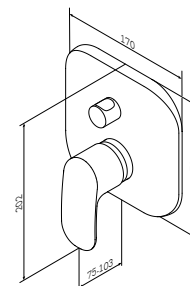

Sensation

Смеситель для ванны и душа
F3010000

Р 37 290

Излив: 168 мм

- настенная установка
- AM.PM Soft Motion 35 мм керамический картридж
- Pull down автоматический переключатель: ванна/душ
- выход для душа 1/2" со встроенным обратным клапаном
- Rub&Clean аэратор
- скрытые эксцентрики
- подключение G 1/2"
- межосевой размер подключения: 150 мм ± 15 мм

Sensation

Смеситель для душа
F3020000

Р 27 990

- настенная установка
- AM.PM Soft Motion 35 мм керамический картридж
- выход для душа 1/2" со встроенным обратным клапаном
- скрытые эксцентрики
- подключение G 1/2"
- межосевой размер подключения: 150 мм ± 15 мм

Sensation

Смеситель для душа с термостатом
F3040000

Р 29 590

- настенная установка
- картридж с термоэлементом
- стопор безопасности на 38°C
- стеклянная полка
- выход для душа 1/2"
- встроенные обратные клапаны
- встроенные фильтры
- скрытые эксцентрики
- подключение G 1/2": горячая слева – холодная справа
- межосевой размер подключения: 150 мм ± 15 мм

Sensation

Смеситель для ванны и душа, монтируемый в стену
F3085000

Р 15 390

- установка внутрь стены
- AM.PM Soft Motion 35 мм керамический картридж
- автоматический переключатель: ванна/душ
- декоративная тарелка
- металлические рукоятки

Необходимые компоненты:
F100100 MultiDock универсальный базовый модуль