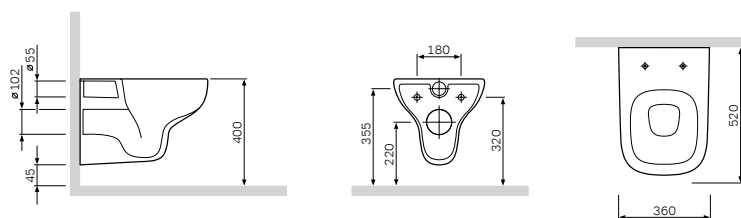

Сантехническая керамика

Like

Унитаз без ободка
подвесной FlashClean
C801700SC

Р 14 790

Размер: 520x360 мм
Материал: сантехнический фарфор
Цвет: белый

В комплект входит
сиденье для унитаза
с микролифтом, быстросъемное

Материал: пластик
Цвет: белый
Крепление: нержавеющая сталь