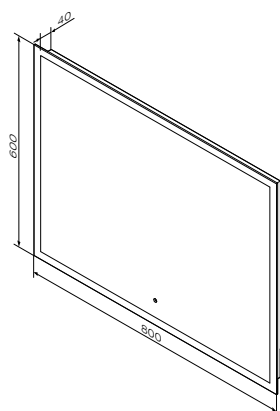

Размер: 600х600х40 мм

- LED 16W / 12V / IP44
- выключатель
- настройки яркости

Inspire V2.1
Зеркало настенное
с LED-подсветкой
M51AMOX0601WG

Р 9 990

Мебель для ванной комнаты

Размер: 800х600х40 мм

- LED 16W / 12V / IP44
- выключатель
- настройки яркости

Inspire V2.1
Зеркало настенное
с LED-подсветкой
M51AMOX0801WG

Р 11 990