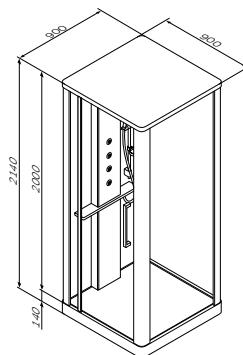

Размер: 900x900x2200 см
Цвет профиля: матовый хром
Цвет стекла: прозрачный

- сенсорная система Easy Pad
- 4 форсунки
- подсветка
- сенсорный пульт
- радио
- вентилятор
- верхний душ
- ручной душ, 3 режима: Spray, EnerJet, Spray + Massage
- паровая баня с цифровой системой управления
- смеситель с термостатом
- две полочки для шампуня

Возможен левосторонний
и правосторонний монтаж двери.