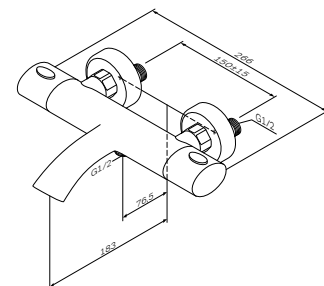

Излив: 183 мм

- настенная установка
- картридж с термозлементом
- стопор безопасности на 38°C
- запирающий и переключающий вентиль
- выход для душа 1/2"
- встроенные обратные клапаны
- встроенные фильтры
- аэратор
- S-образные эксцентрики
- металлические декоративные чашки
- подключение G 1/2": горячая слева – холодная справа
- межосевой размер подключения: 150 мм ± 15 мм