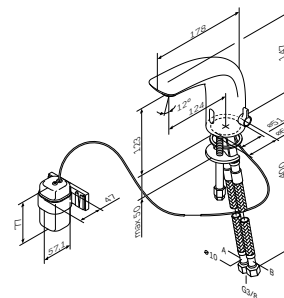

Излив: 124 мм

- установка на одно отверстие
- инфракрасный электронный датчик, срабатывающий на приближение
- температура регулируется с помощью рычага
- питание от батарей типа «АА»х4 шт
- внешний батарейный отсек
- индикатор состояния батарей
- аэратор
- обратные клапаны
- грязеулавливающие фильтры
- гибкая подводка G 3/8"
- батарейки в комплект не входят