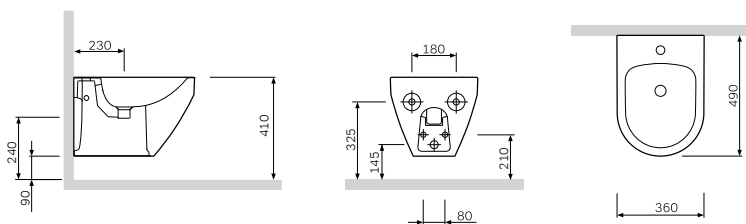

Размер: 490x360 мм
Материал: сантехнический фарфор
Цвет: белый

Spirit V2.0
Биде подвесное
С703411WH

Р 19 390