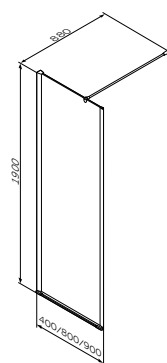

Цвет профиля: хром
Цвет стекла: прозрачный

- дверь распашная с механизмом плавного открывания
- стекло 6 мм
- возможность регулировки монтажного Размера от 1-2 см в большую сторону

Возможен левосторонний и правосторонний монтаж двери.

Bliss L
Душевая дверь в нишу

Душевая дверь в нишу
Размер: 800x1900 мм
W53S-D80-000СТ

Р 25 890

Душевая дверь в нишу
Размер: 900x1900 мм
W53S-D90-000СТ

Р 25 890

Варианты Размеров

Цвет профиля: хром
Цвет стекла: прозрачный

- держатель с двумя переходниками в комплекте (возможна установка держателя стекла в различных направлениях под углом 45 и 90 градусов)
- стекло 6 мм

Возможен левосторонний и правосторонний монтаж.

Bliss L
Душевая стенка

Душевая стенка
Размер: 400x1900 мм
W53G-W40-000СТ

Р 19 390

Душевая стенка
Размер: 800x1900 мм
W53G-W80-000СТ

Р 20 390

Варианты Размеров