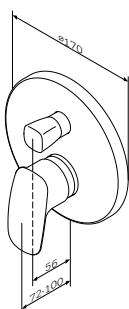

- настенная установка
- AM.PM Soft Motion 35 мм керамический картридж
- выход для душа 1/2" со встроенным обратным клапаном
- S-образные эксцентрики
- металлические декоративные чашки
- подключение G 1/2"
- межосевой размер подключения: 150 мм ± 15 мм

Spirit V2.1
Смеситель для душа
F71A20000

Р 9 990