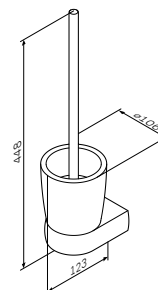

Р 7 990

Sensation
Стойка с туалетной щеткой,
подвесная
A3033300

Р 9 990

Размер: 44 см

Sensation
Двойная вешалка-вертушка
для полотенец
A3032600

₽ 8 590

Размер: 65 см

Sensation
Вешалка для полотенец
A30346400