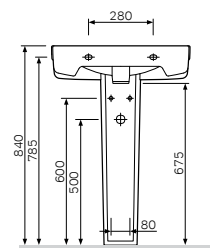

Пьедестал
C534910WH

Р 3 590

Материал: сантехнический фарфор
Цвет: белый