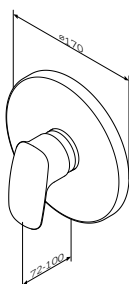

- установка внутрь стены
- AM.PM Soft Motion 35 мм керамический картридж
- автоматический переключатель: ванна/душ
- декоративная тарелка
- металлические рукоятки

Необходимые компоненты:
F100100 MultiDock универсальный базовый модуль

Spirit V2.1
Смеситель для ванны и душа,
монтажный в стену
F71A85000

Р 11 190