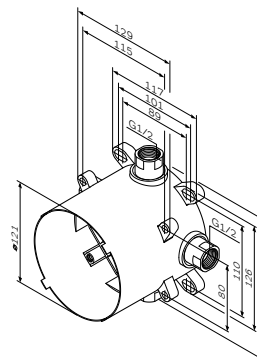

Излив: 110 мм

- установка на одно отверстие
- AM.PM Soft Motion 35 мм керамический картридж
- Rub&Clean аэратор
- гигиенический душ с настенным держателем и гибким шлангом
- гибкая подводка G 3/8"

Spirit
Смеситель для умывальника
с гигиеническим душем
F7003032