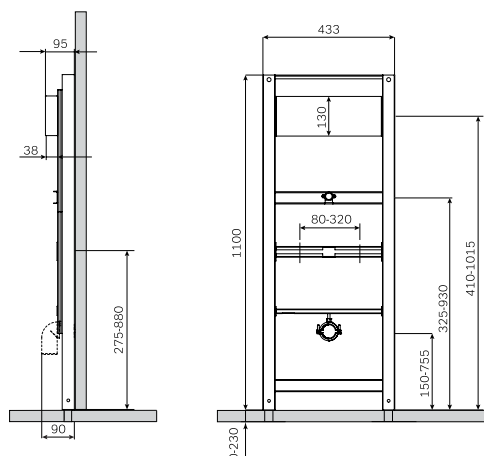

Цвет: белый
Материал: ABS пластик

Размер инсталляции:
433x1100–1330x95 мм

Подходит для монтажа электронных систем смыва

- самонесущая цельная стальная рама с порошковой окраской
- регулируемые по высоте опорные стойки для крепления в пол
- регулируемые по высоте планка для сенсора, для водорозеток, планка для крепления писсуара, планка для водоотвода
- комплект креплений к полу, стене
- комплект креплений для писсуара
- смывное колено
- водорозетка латунная 1/2

Система инсталляции для писсуара
1022701

Р 12 190

Размер инсталляции:
433x1110–1360x40 мм

- самонесущая цельная стальная рама с порошковой окраской
- регулируемые по высоте опорные стойки для крепления в пол
- регулируемая по высоте планка для крепления водоотвода и водорозеток
- комплект креплений к полу, стене
- комплект креплений для биде
- смывное колено
- 2 водорозетки латунные 1/2
- Расстояния для крепления биде – 180/230 мм