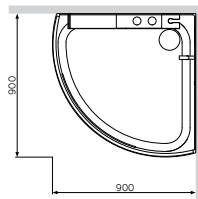

Размер: 900х900х2050 мм
Цвет профиля: матовый хром
Цвет стекла: прозрачный

- без гидромассажа
- верхний душ
- ручной душ, 1 режим: Spray
- полочка для шампуня
- зеркало

Задние стенки кабины выполнены из матового стекла.

Возможен левосторонний и правосторонний монтаж двери, реверсивный монтаж задних стенок не возможен.

Like
Душевая кабина
W80C-016-090MTA

Р 64 490