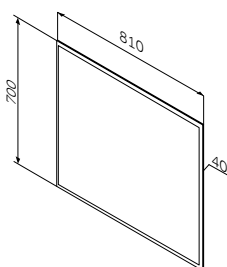

Spirit V2.0

Зеркало настенное
с LED-подсветкой

Материал: алюминиевый корпус
M70AMOX0601SA

Р 41 990