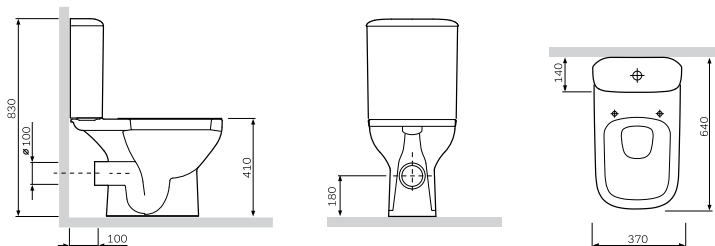

Размер: 640x370x830 мм
Материал: сантехнический фарфор
Цвет: белый
Фановый выход: горизонтальный

В комплект входит
сиденье для унитаза
с микролифтом, быстросъемное

Материал: пластик
Цвет: белый
Крепление: нержавеющая сталь