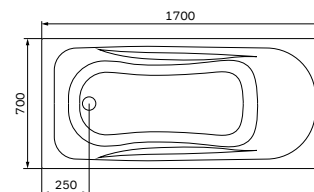

Дополнительное
оборудование

Фронтальная панель
W76A-170-070W-P

Р 4 490

Каркас
W76A-170-070W-R

Р 2 090