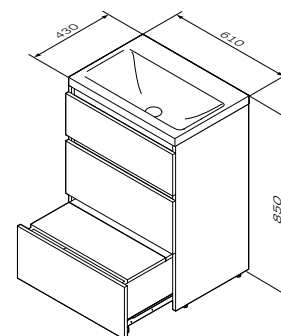

Gem S

База под раковину напольная
Материал: ДСП
Цвет: белый глянец
M91AFSX06023WG

Размер: 610x430x850 мм
Высота ножек: 100 мм

- ящики с доводчиками
- нижний ящик оборудован крышкой
- раковина не входит в комплект