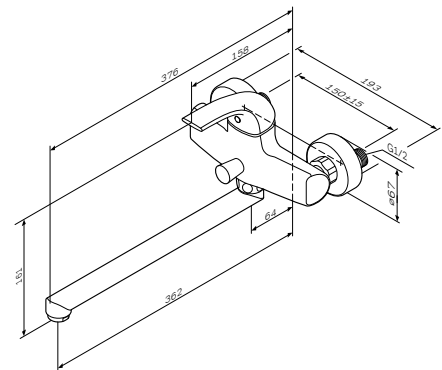

Sense
Смеситель для ванны и душа
с длинным изливом
F7590032

Р 10 190

Излив: 364 мм

- настенная установка
- поворотный излив 300 мм
- AM.PM Soft Motion 35 мм керамический картридж
- автоматический переключатель: ванна/душ с возможностью механической фиксации при низком давлении воды
- выход для душа 1/2" со встроенным обратным клапаном
- аэратор
- S-образные эксцентрики
- металлические декоративные чашки
- подключение G 1/2"
- межосевой размер подключения: 150 мм ± 15 мм