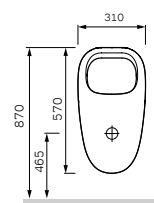

Размер: 310x570 мм
Материал: сантехнический фарфор
Цвет: белый
Подвод воды: внешний