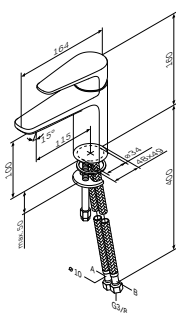

Излив: 115 мм

- установка на одно отверстие
- рычажный донный клапан 1 1/4" с переливом
- AM.PM EcoMotion 35 мм керамический картридж
- индивидуальные настройки угла наклона аэратора возможны благодаря функции CustomFlow
- гибкая подводка G 3/8"

Inspire
Смеситель для умывальника
с донным клапаном
F5082100

Р 14 990