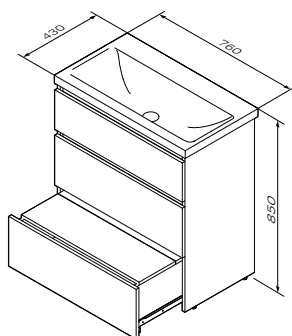

Необходимая комплектация

Раковина мебельная накладная
M90WCC0602WG

Р 6 990

Размер: 610x420x170 мм
Материал: керамика
Цвет: белый глянец

Размер: 760x430x850 мм
 Высота ножек: 100 мм

- ящики с доводчиками
- нижний ящик оборудован крышкой
- раковина не входит в комплект