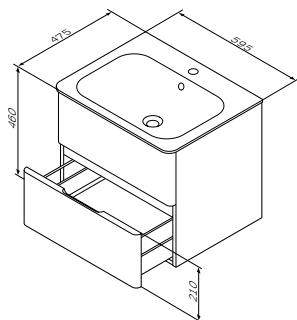

Размер: 595x475x460 мм

- ящики с доводчиками
- раковина не входит в комплект