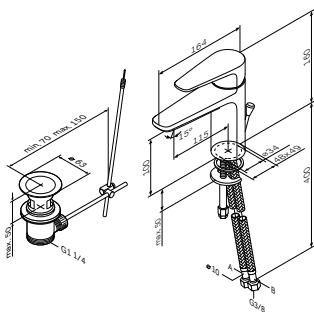

Р 6 990

- установка внутрь стены
- универсальный: подходит для установки широкого ассортимента функциональных и декоративных компонентов
- глубина установки: 80-108 мм
- вращательно-симметричная конструкция с шагом 90°
- соединительный блок сделан из латуни с пониженным содержанием свинца
- монтажный бокс:
 - сделан из пластика
 - разборный
 - подходит для установки на различные типы стен как сзади, так и спереди
 - или на системы инсталляции
- комбинированная система шумоизоляции и вывода конденсата
- все подключения G1/2"
- заглушка G1/2" в комплекте
- промывочный модуль в комплекте
- уплотнительный фланец в комплекте