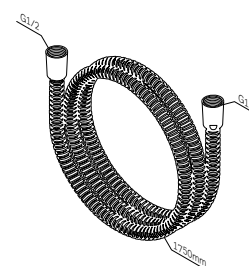

Душевой шланг
FO400164

Р 1 790

Размер: 1750 мм
Материал: PVC

- шарнирное соединение защищает
душевой шланг от перекручивания

Душевой шланг
FO400264

Р 1 290

Размер: 1750 мм
Материал: PVC

- шарнирное соединение защищает
душевой шланг от перекручивания

Душевой шланг
FO400364

Р 1 890

Размер: 1750 мм
Материал: металл

- шарнирное соединение защищает
душевой шланг от перекручивания

Душевой шланг
FO400664

Р 990

Размер: 1500 мм
Материал: PVC

- шарнирное соединение защищает
душевой шланг от перекручивания