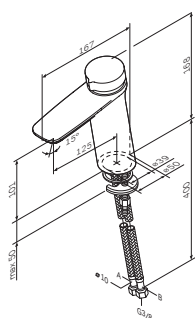

Излив: 125 мм

- установка на одно отверстие
- донный клапан Push-Open 1 1/4" с переливом
- Push-Open керамический картридж с регулировкой температуры
- скрытый аэратор с ограничением потока воды 6 л/мин
- регулировка потока воды не предусмотрена
- гибкая подводка G 3/8"

Inspire V2.0
TouchReel однорычажный смеситель с донным клапаном
F50A82500

Р 11 290