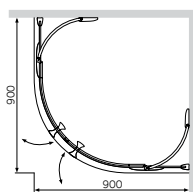

Размер: 900x900x2000 мм
Цвет профиля: хром
Цвет стекла: прозрачный

- дверь распашная с механизмом плавного открывания
- стекло 8 мм
- реверсивное открывание

Sensation
Душевое ограждение
W30G-D90R2-200-CT

Р 136 990