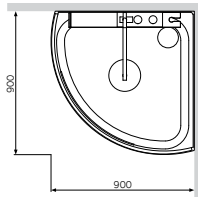

Размер: 900х900х2050 мм
Цвет профиля: матовый хром
Цвет стекла: прозрачный

- без гидромассажа
- верхний душ
- ручной душ, 1 режим: Spray
- полочка для шампуня
- зеркало

Задние стенки кабины выполнены из матового стекла.

Возможен левосторонний и правосторонний монтаж двери, реверсивный монтаж задних стенок не возможен.

Like
Душевая кабина
W80C-016-090MTA

Р 64 490

Размер: 900х900х2200 мм
Цвет профиля: матовый хром
Цвет стекла: прозрачный

- 3 форсунки
- верхний душ
- ручной душ, 3 режима: Spray, EnerJet, Spray + Massage
- смеситель с переключателем
- полка для шампуня
- зеркало

Like
Гидромассажная кабина
W80C-019-090MTA

Р 76 990