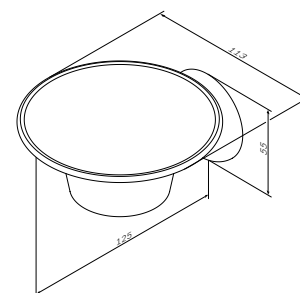

Like
Стеклянная мыльница
с настенным держателем
A8034200

Р 1 490