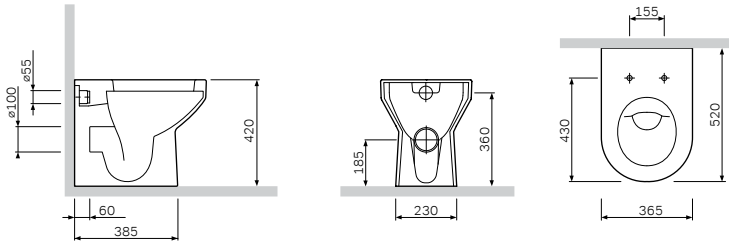

Размер: 520x365 мм
Материал: сантехнический фарфор
Цвет: белый
Фановый выход: горизонтальный

Spirit V2.0
Приставной унитаз
C701438WH

Р 14 290