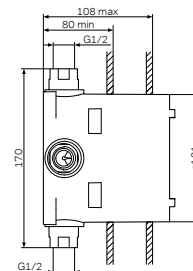

Like

Излив для ванны и душа
F8070100

P 6 790

Излив: 176 мм

- настенная установка
- автоматический переключатель: ванна/душ
- система быстрой и точной установки
- Rub&Clean аэратор

Доступно к заказу с 01.10.2018

MultiDock

Универсальный базовый модуль,
монтируемый в стену
F100100

P 6 990

- установка внутрь стены
- универсальный: подходит для установки широкого ассортимента функциональных и декоративных компонентов
- глубина установки: 80-108 мм
- вращательно-симметричная конструкция с шагом 90°
- соединительный блок сделан из латуни с пониженным содержанием свинца
- монтажный бокс:
  - сделан из пластика
  - разборный
  - подходит для установки на различные типы стен как сзади, так и спереди или на системы инсталляции
- комбинированная система шумоизоляции и вывода конденсата
- все подключения G1/2"
- заглушка G1/2" в комплекте
- промывочный модуль в комплекте
- уплотнительный фланец в комплекте