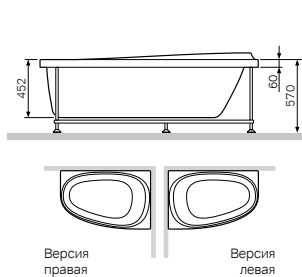

Размер: 1700x1100 мм
Вместимость: 210 л
Материал: акрил
Цвет: белый

Без гидромассажа, без устройства
слива-перелива, встраиваемая.

Like
Ванна акриловая
W80A-170L110W-A – правая
W80A-170R110W-A – левая

Р 28 790

Фронтальная панель
W80A-170U110W-P

Р 9 490

Каркас
Регулировка ножек по высоте
до 30 мм

Правосторонний
W80A-170R110W-R

Левосторонний
W80A-170L110W-R

Р 7 490

Дополнительное
оборудование