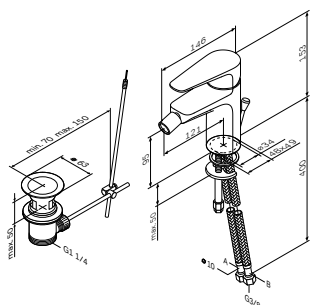

Излив: 115 мм

- установка на одно отверстие
- рычажный донный клапан 1 1/4" с переливом
- AM.PM EcoMotion 35 мм керамический картридж
- индивидуальные настройки угла наклона аэратора возможны благодаря функции CustomFlow
- гигиенический душ с настенным держателем и гибким шлангом
- гибкая подводка G 3/8"

Inspire
Смеситель для умывальника
с гигиеническим душем
и донным клапаном
F5004000

Р 19 590