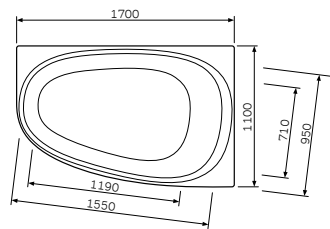

Размер: 1700x1100 мм
Вместимость: 210 л
Материал: акрил
Цвет: белый

Без гидромассажа, без устройства
слива-перелива, встраиваемая.

Like
Ванна акриловая
W80A-170L110W-A – правая
W80A-170R110W-A – левая

Р 28 790

Фронтальная панель
W80A-170U110W-P

Р 9 490

Каркас
Регулировка ножек по высоте
до 30 мм

Правосторонний
W80A-170R110W-R

Левосторонний
W80A-170L110W-R

Р 7 490

Дополнительное
оборудование