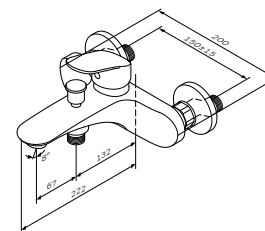

Излив: 354 мм

- настенная установка
- поворотный излив 320 мм
- AM.PM Soft Motion 35 мм керамический картридж
- переключающий вентиль с керамическим картриджем
- выход для душа 1/2"
- Rub&Clean аэратор
- S-образные эксцентрики
- металлические декоративные чашки
- подключение G 1/2"
- межосевой размер подключения: 150 мм ± 15 мм