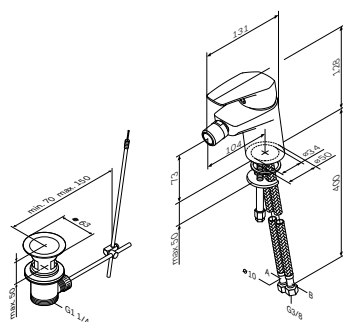

Излив: 104 мм

- установка на одно отверстие
- рычажный донный клапан 1 1/4" с переливом
- AM.PM Soft Motion 35 мм керамический картридж
- аэратор с шарнирным соединением
- гибкая подводка G 3/8"

Gem
Смеситель для биде с донным клапаном
F9083100

Р 6 490