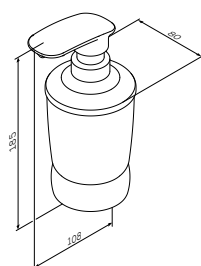

Р 13 990

Sensation
Стекланный диспенсер для жидкого
мыла, отдельстоящий
А3031900