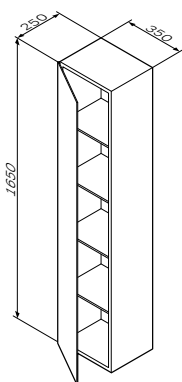

Р 30 990

Размер: 350x250x1650 мм

- фурнитура push-to-open
- зеркальный фасад
- 4 полки

Spirit V2.0

Зеркальный шкаф-колонна
подвесной

Материал: МДФ

Цвет: белый глянец

M70ACHMR0356WG – правый