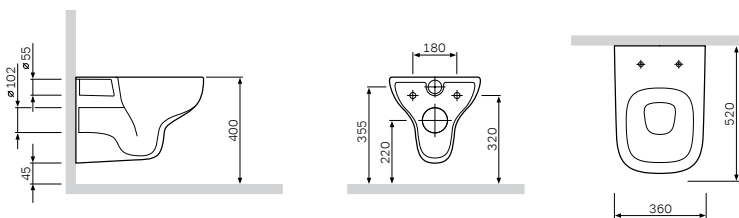

Размер инсталляции:
410x1115-1385x160-275 мм
Размер унитаза: 520x360 мм

Полностью готовый к установке комплект:

- цельная стальная рама с порошковой окраской
- полностью изолированный бачок с комплектом арматуры; двойной смыв
- комплект крепления к стене и полу
- комплект креплений для керамики;
- подключение к системе водоснабжения R 1/2
- патрубки подвода воды к унитазу
- фановый отвод
- клавиша механическая, цвет глянцевый хром
- подвесной унитаз
- быстросъемное сиденье с металлическими креплениями с функцией микролифт