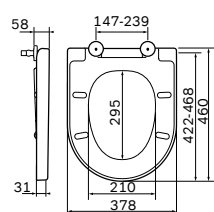

Размер: 560x365 мм
Материал: сантехнический фарфор
Цвет: белый

Awe
Унитаз подвесной
C111738WH

Р 15 290

Сиденье для унитаза
с микролифтом, быстросъемное
C117852WH

Р 3 690

Материал: пластик
Цвет: белый
Крепление: нержавеющая сталь