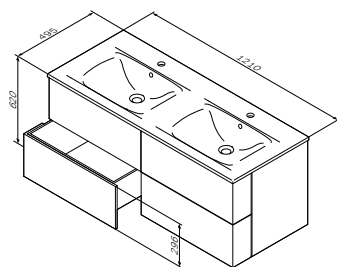

Размер: 1210x495x620 мм

- фурнитура push-to-open
- фасад-органайзер
- раковина не входит в комплект

Spirit V2.0
комплектация Premium
 База под раковину подвесная
 Материал: МДФ
 Цвет: белый глянец
 M70AFHD1202WG44