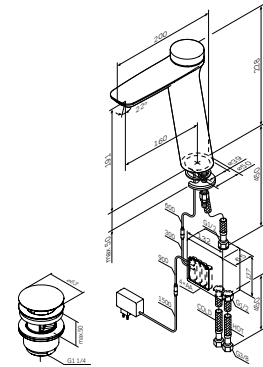

Излив: 160 мм

- установка на одно отверстие
- донный клапан Push-Open 1 1/4" с переливом
- электронный термостатический смешивающий модуль с регулировкой температуры и потока воды
- TouchReel электронный контроллер с LED индикацией
- 2 заводские предустановки температуры: при однократном нажатии: 25°C, при двукратном нажатии 38°C
- температуру и поток воды можно настроить индивидуально и сохранить в память смесителя
- встроенная защита от ожога при 49°C
- функция термической дезинфекции
- Преобразователь напряжения 100-240 В, ~50~60 Гц / - 12 В
- необходима установка батарей питания 4xAA
- индивидуальные настройки угла наклона аэратора возможны благодаря функции CustomFlow
- гибкая подводка G 3/8"