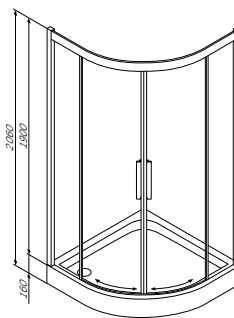

Варианты комплектации

Стекла для душевого ограждения
Размер: 1000x1000x1900 мм
W80G-301-100MT

Р 25 890

Поддон
Размер: 1000x1000x160 мм
W80T-301-100W

Р 11 590

Материал: акрил

Сифон и ножки в комплекте