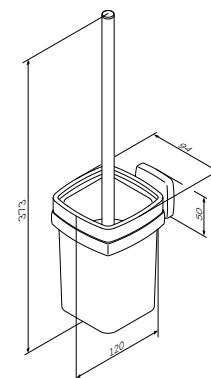

Gem
Стойка с туалетной щеткой,
универсальная
A9033400

Р 2 690