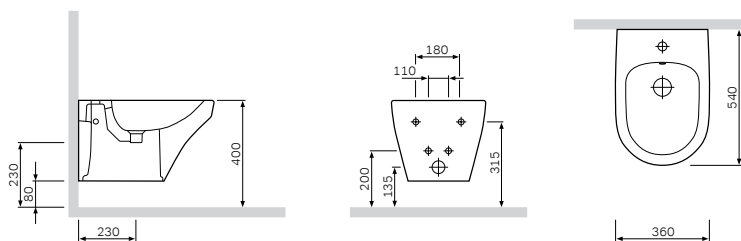

Сантехническая керамика

Inspire

Биде подвесное
C503411WH

P 17 790

Размер: 540x360 мм
Материал: сантехнический фарфор
Цвет: белый