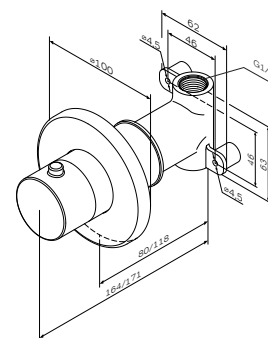

Запирающий вентиль F0800200

Р 8 190

- установка внутрь стены
- керамический картридж
- металлическая рукоятка
- декоративная тарелка
- все соединения G 1/2"
- оптимизирован для установки вместе со смесителями в комплекте с MultiDock