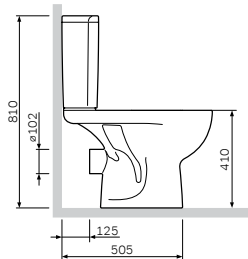

Размер: 500x365 мм
Материал: сантехнический фарфор
Цвет: белый

В комплект входит
сиденье для унитаза
с микролифтом, быстросъемное

Материал: пластик
Цвет: белый
Крепление: нержавеющая сталь

Gem
Унитаз подвесной
C901738SC

Р 9 690