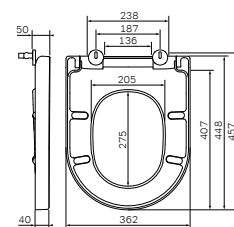

Сиденье для унитаза
с микролифтом, быстросъемное
C507852WH

Р 3 590

Материал: пластик
Цвет: белый
Крепление: нержавеющая сталь