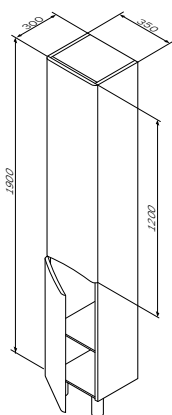

Размер: 350x300x1750 мм

- двери с доводчиками
- верхнее отделение: 2 полки
- нижнее отделение: 1 полка

Like

Шкаф-колонна подвесной
Материал: МДФ и ЛДСП
Цвет: белый глянец
M80CHR0356WG – правый
M80CHL0356WG – левый

Р 15 990

Мебель для ванной комнаты

Шкаф-колонна подвесной
Материал: МДФ и ЛДСП
Цвет фасада: белый глянец
Цвет корпуса: венге
M80CHR0356VF – правый
M80CHL0356VF – левый

Варианты цветов

Р 15 990

Размер: 350x300x1900 мм
Высота ножек: 100 мм

- двери с доводчиками
- верхнее отделение: 2 полки
- нижнее отделение: 1 полка

Like

Шкаф-колонна напольный
Материал: МДФ и ЛДСП
Цвет: белый глянец
M80CSR0356WG – правый
M80CSL0356WG – левый

Р 16 690

Шкаф-колонна напольный
Материал: МДФ и ЛДСП
Цвет фасада: белый глянец
Цвет корпуса: венге
M80CSR0356VF – правый
M80CSL0356VF – левый

Варианты цветов

Р 16 690