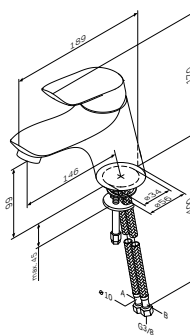

Bliss L

Смеситель для умывальника с донным клапаном F5382132

Р 11 290

Излив: 146 мм

- установка на одно отверстие
- рычажный донный клапан 1 1/4" с переливом
- AM.PM Soft Motion 35 мм керамический картридж
- Rub&Clean аэратор
- гибкая подводка G 3/8"

Bliss L

Смеситель для умывальника F5302132

Р 10 190

Излив: 146 мм

- установка на одно отверстие
- AM.PM Soft Motion 35 мм керамический картридж
- Rub&Clean аэратор
- гибкая подводка G 3/8"

Bliss L

Смеситель для биде с донным клапаном F5383132

Р 11 290

Излив: 153 мм

- установка на одно отверстие
- рычажный донный клапан 1 1/4" с переливом
- AM.PM Soft Motion 35 мм керамический картридж
- Rub&Clean аэратор с шарнирным соединением
- гибкая подводка G 3/8"

Bliss L

Смеситель для ванны и душа F5310032

Р 12 590

Излив: 195 мм

- настенная установка
- AM.PM Soft Motion 35 мм керамический картридж
- автоматический переключатель: ванна/душ с возможностью механической фиксации при низком давлении воды
- выход для душа 1/2" со встроенным обратным клапаном
- Rub&Clean аэратор
- S-образные эксцентрики
- металлические декоративные чашки
- подключение G 1/2"
- межосевой размер подключения: 150 мм ± 15 мм