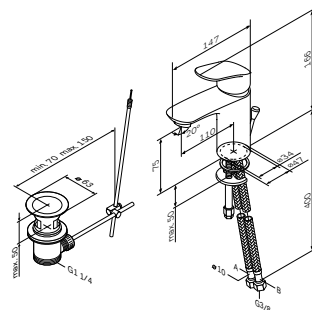

Излив: 110 мм

- установка на одно отверстие
- рычажный донный клапан 1 1/4" с переливом
- AM.PM Soft Motion 35 мм керамический картридж
- Rub&Clean аэратор
- гибкая подводка G 3/8"