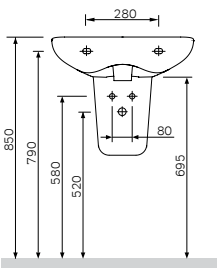

Материал: пластик
Цвет: белый
Крепление: нержавеющая сталь

Размер: 550x460 мм
 Материал: сантехнический фарфор
 Цвет: белый

Like
 Раковина
 С804221WH

Р 6 990

Полупьедестал
 С804970WH

Р 3 590

Материал: сантехнический фарфор
 Цвет: белый