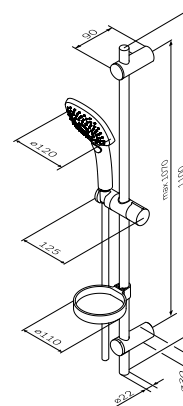

Душевные комплекты

Sensation

Душевой комплект
F0130064

Р 8 690

Душевая штанга: 1100 мм
Душевой шланг: 1750 мм
Ручной душ: 120x120 мм

- регулируемые по высоте держатели душевой штанги
- 3 режима ручного душа: Spray, EnerJet, Spray + Massage
- переключатель режимов Simple Switch Push
- функция Rub&Clean для легкой очистки душевых форсунок
- хромированная мыльница Ø110 мм
- регулируемый в трех плоскостях держатель ручного душа
- шарнирное соединение защищает душевой шланг от перекручивания