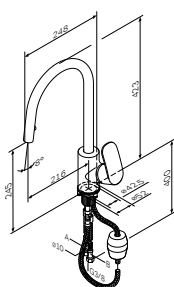

Излив: 204 мм

- установка на 1 отверстие
- AM.PM Soft Motion 35 мм керамический картридж
- Rub&Clean аэратор
- поворотный излив
- гибкая подводка G 3/8"

Like
Смеситель для кухни
F8007032

Р 7 290