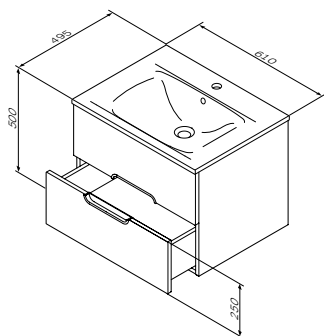

Р 42 990

Размер: 610x495x500 мм

- ящики с доводчиками
- раковина не входит в комплект

Spirit
База под раковину подвесная
Материал: МДФ и ДСП
Цвет: белый глянец
M70FHX0602WG33

Р 16 990

Раковина мебельная накладная
M70AWCC0602WG