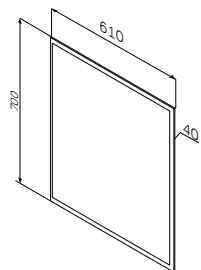

Р 64 990

Необходимая комплектация

Раковина мебельная накладная, двойная
M70AWCD1202WG

Р 29 990

Размер: 1210x495x170 мм
Материал: сантехнический фарфор
Цвет: белый глянец

Размер: 610x700x40 мм

- LED 16W / 12V / IP44
- сенсорный выключатель
- 2 типа подсветки (теплый и холодный)
- с функцией настройки яркости
- система антизапотевания