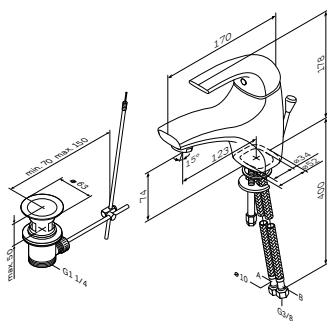

Излив: 123 мм

- установка на одно отверстие
- рычажный донный клапан 1 1/4" с переливом
- AM.PM Soft Motion 35 мм керамический картридж
- аэратор
- гибкая подводка G 3/8"

Sense
Смеситель для умывальника
с донным клапаном
F7582132

P 8 690

Излив: 123 мм

- установка на одно отверстие
- AM.PM Soft Motion 35 мм керамический картридж
- аэратор
- гибкая подводка G 3/8"

Sense
Смеситель для умывальника
F7502132

P 7 590

Излив: 123 мм

- установка на одно отверстие
- AM.PM Soft Motion 35 мм керамический картридж
- аэратор
- гигиенический душ с настенным держателем и гибким шлангом
- гибкая подводка G 3/8"

Sense
Смеситель для умывальника
с гигиеническим душем
F7503032

P 11 190

Излив: 116 мм

- установка на одно отверстие
- рычажный донный клапан 1 1/4" с переливом
- AM.PM Soft Motion 35 мм керамический картридж
- аэратор с шарнирным соединением
- гибкая подводка G 3/8"

Sense
Смеситель для биде
с донным клапаном
F7583132

P 8 690