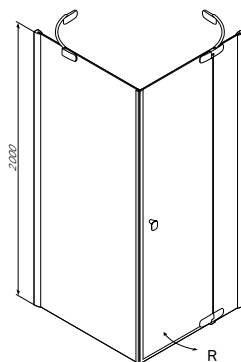

Душевая дверь с неподвижным элементом
Элемент А
Размер: 900x2000 мм

Правосторонняя
W30G-E3D6-200-CT-R

Душевая стенка
Элемент В
Размер: 900x2000 мм

Левосторонняя
W30G-W90-200-CT-L