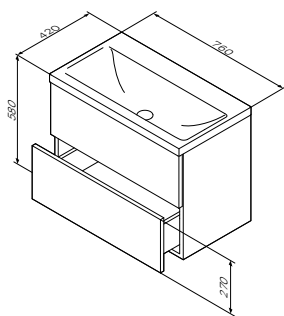

Р 11 290

Необходимая комплектация

Раковина мебельная накладная
M90WCC0602WG

Р 6 990

Размер: 610x420x170 мм
Материал: керамика
Цвет: белый глянец

Размер: 760x420x580 мм

- фурнитура push-to-open
- раковина не входит в комплект