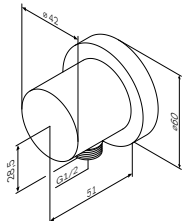

- настенная установка
- система быстрой и точной установки
- выход для душа 1/2"

Шланговое подключение с держателем для ручного душа F0602100

Р 2 990