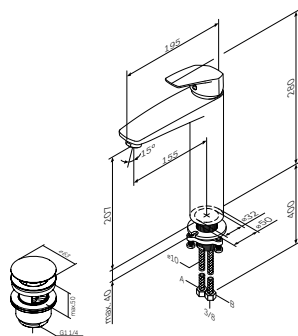

Излив: 155 мм

- установка на одно отверстие
- донный клапан Push-Open 1 1/4" с переливом
- AM.PM Soft Motion 35 мм керамический картридж
- аэратор
- гибкая подводка G 3/8"

Gem
Смеситель для умывальника, высокий с донным клапаном
F9092200

Р 10 790