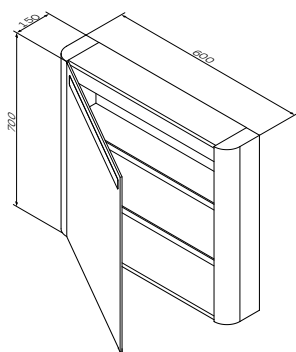

Необходимая комплектация

Раковина мебельная накладная
M55WPX0801WG

Р 12 490

Размер: 795x475x130 мм
Материал: искусственный мрамор
Цвет: белый глянец

Размер: 600x150x700 мм

- LED 16W / 12V / IP44
- выключатель
- дверь с доводчиками, петли слева
- розетка