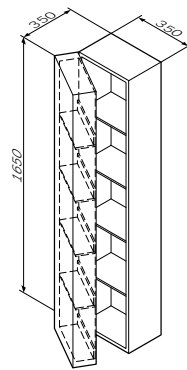

Spirit V2.0

Шкаф-колонна подвесной
Материал: МДФ
Цвет: белый глянец
M70ACHR0356WG – правый
M70ACHL0356WG – левый

Р 25 990

Размер: 350x350x1650 мм

- фурнитура push-to-open
- фасад с встроенными полками
- 4 полки