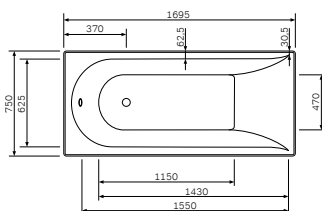

Размер: 1700x750 мм
Вместимость: 205 л
Материал: акрил
Цвет: белый

Без гидромассажа, без устройства
слива-перелива, встраиваемая.

Inspire
Ванна акриловая
W5AA-170-075W-A64

Р 23 090