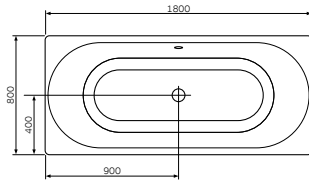

Размер: 1800x800 мм
Вместимость: 211 л
Материал: акрил
Цвет: белый

Без гидромассажа, без устройства
слива-перелива, встраиваемая.

Bliss L
Ванна акриловая
W53A-180-080W-A-RB

Р 24 090

Фронтальная панель
W53A-180-080W-P-RB

Р 9 390

Каркас
Регулировка ножек по высоте
до 30 мм
W53A-180-080W-R

Р 5 890

Дополнительное
оборудование