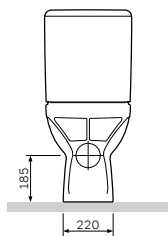

Размер: 500x365 мм
Материал: сантехнический фарфор
Цвет: белый

В комплект входит
сиденье для унитаза
с микролифтом, быстросъемное

Материал: пластик
Цвет: белый
Крепление: нержавеющая сталь

Gem
Унитаз подвесной
C901738SC

Р 9 690