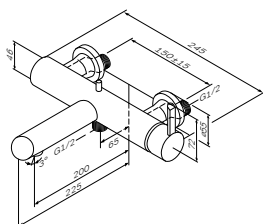

Р 47 790

Излив: 200 мм

- настенная установка
- керамический картридж 35 мм
- автоматический переключатель: ванна/душ
- выход для душа 1/2" со встроенным обратным клапаном
- аэратор
- S-образные эксцентрики
- металлические декоративные чашки
- подключение G 1/2"
- межосевой размер подключения: 150 мм ± 15 мм