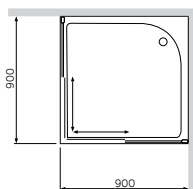

Размер: 1200x800x2060 мм
Цвет профиля: матовый хром
Цвет стекла: прозрачный

- раздвижные двери
- двойные ролики из нержавеющей стали
- стекло 6 мм

Bliss L
Душевое ограждение Bliss L Twin Slide 120 с акриловым поддоном
Правосторонний W53E-302R120MT64
Левосторонний W53E-302L120MT64

Р 45 590

Стекла для душевого ограждения
Размер: 1200x800x1900 мм
W53G-302U120MT64

Р 33 390

Поддон
Размер: 1200x800x106 мм
Правосторонний W53T-302R120W64

Левосторонний W53T-302L120W64

Р 12 190

Материал: акрил

Сифон и ножки в комплекте

Размер: 900x900x2060 мм
Цвет профиля: матовый хром
Цвет стекла: прозрачный

- раздвижные двери
- двойные ролики из нержавеющей стали
- стекло 6 мм

Bliss L
Душевое ограждение Bliss L Square Slide 90 с акриловым поддоном
W53E-303-090MT

Р 38 690

Стекла для душевого ограждения
Размер: 900x900x1900 мм
W53G-303-090MT

Р 28 690

Поддон
Размер: 900x900x160 мм
W53T-303-090W

Р 9 990

Материал: акрил

Сифон и ножки в комплекте