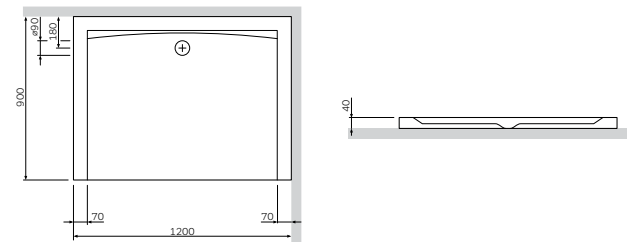

Поддон из акрила
W51T-GSSO-12090W

Размер: 1200x900x20 мм

Р 27 290

Без сифона