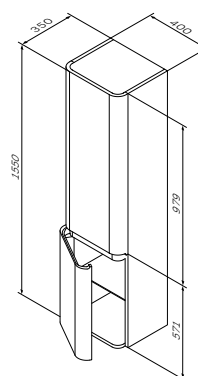

Sensation

Шкаф-колонна подвесной

Материал: МДФ

Цвет: белый глянец

M30CHR0406WG – правый

M30CHL0406WG – левый

Размер: 400x350x1550 мм

- двери с доводчиками
- верхнее отделение: 3 полки и 2 ящика с доводчиками
- нижнее отделение: 1 полка

Р 136 990

Варианты цветов

Шкаф-колонна подвесной

Материал: МДФ

Цвет: серый шелк

Версии:

M30CHR0406FG – правый

M30CHL0406FG – левый

Р 136 990

Шкаф-колонна подвесной

Материал: МДФ

Цвет: мятный

Версии:

M30CHR0406GG – правый

M30CHL0406GG – левый

Р 136 990

Шкаф-колонна подвесной

Материал: МДФ и шпон

Цвет: орех

текстурированный

Версии:

M30CHR0406NF – правый

M30CHL0406NF – левый

Р 163 990

Шкаф-колонна подвесной

Материал: МДФ и шпон

Цвет: табачный дуб

текстурированный

Версии:

M30CHR0406TF – правый

M30CHL0406TF – левый

Р 163 990