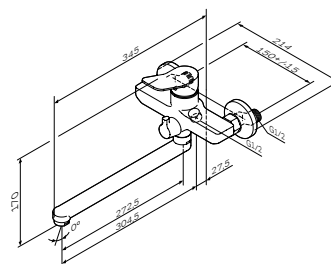

X-Joy

Смеситель для душа
F85A20000

Р 4 990

- настенная установка
- AM.PM Soft Motion 35 мм керамический картридж
- S-образные эксцентрики
- металлические декоративные чашки
- межосевой размер подключения: 150 мм ± 15 мм

X-Joy

Универсал
F8590000

Р 6 990

- настенная установка
- поворотный излив 300 мм
- AM.PM Soft Motion 35 мм керамический картридж
- переключающий вентиль с керамическим картриджем
- выход для душа 1/2"
- S-образные эксцентрики
- металлические декоративные чашки
- подключение G 1/2"
- межосевой размер подключения: 150 мм ± 15 мм