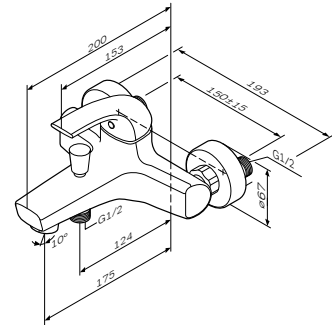

Sense
Смеситель для ванны и душа
с длинным изливом
F7590032

Р 10 190

Излив: 364 мм

- настенная установка
- поворотный излив 300 мм
- AM.PM Soft Motion 35 мм керамический картридж
- автоматический переключатель: ванна/душ с возможностью механической фиксации при низком давлении воды
- выход для душа 1/2" со встроенным обратным клапаном
- аэратор
- S-образные эксцентрики
- металлические декоративные чашки
- подключение G 1/2"
- межосевой размер подключения: 150 мм ± 15 мм