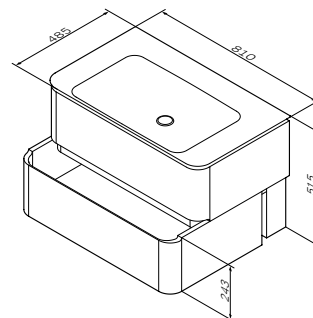

Sensation

База под раковину подвесная
Материал: МДФ
Цвет: белый глянец
М30FNХ0802WG

Размер: 810x485x515 мм

- ящики с доводчиками
- раковина не входит в комплект