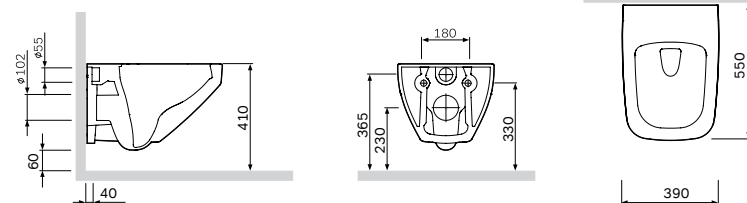

Inspire V2.0

Унитаз без ободка подвесной FlashClean C50A1700SC

Р 24 480

Размер: 550x390 мм
Материал: сантехнический фарфор
Цвет: белый

В комплект входит:
сиденье для унитаза с микролифтом, быстросъемное

материал: пластик
цвет: белый
крепление: нержавеющая сталь

Доступно к заказу с 01.08.2019