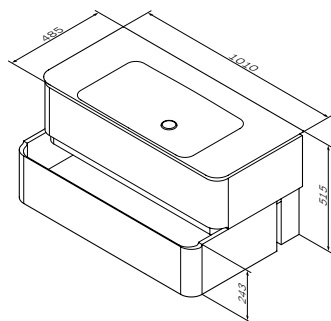

Размер: 1010x485x515 мм

- ящики с доводчиками
- раковина не входит в комплект