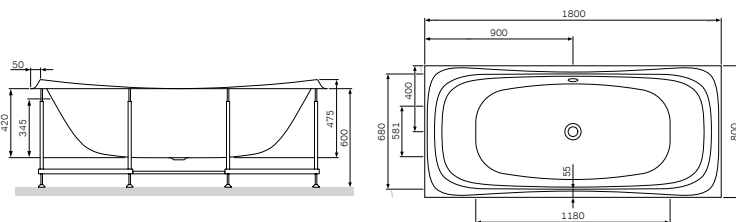

Sensation

Ванна акриловая
W30A-180-080W-A

Р 60 990

Размер: 1800x800 мм
Вместимость: 230 л
Материал: акрил
Цвет: белый

Без гидромассажа, без устройства
слива-перелива, встраиваемая.