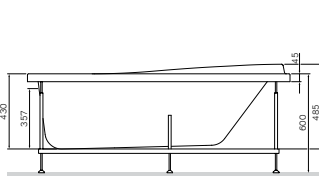

Дополнительное
оборудование

Фронтальная панель
W80A-150-070W-P

Р 5 090

Каркас
Регулировка ножек по высоте
до 30 мм
W80A-150-070W-R

Р 3 690