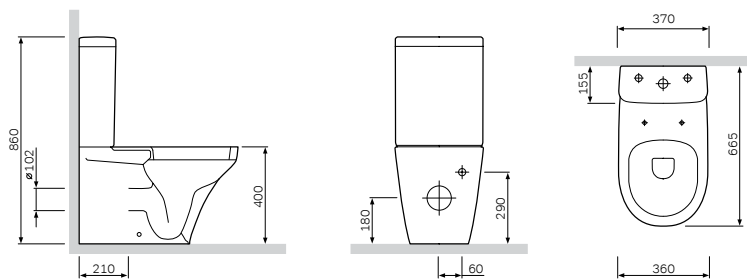

Размер: 665x370x860 мм
Материал: сантехнический фарфор
Цвет: белый
Фановый выход: универсальный

Inspire
Унитаз-компакт
C508607WH

Р 30 990