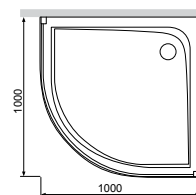

Варианты комплектации

Стекла для душевого ограждения
Размер: 1000x1000x1900 мм
W80G-301-100MT

Р 25 890

Поддон
Размер: 1000x1000x160 мм
W80T-301-100W

Р 11 590

Материал: акрил

Сифон и ножки в комплекте