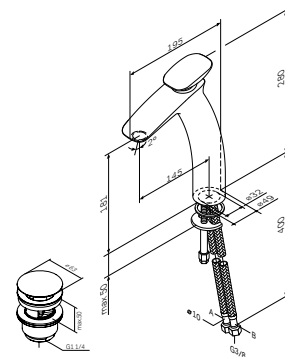

Spirit V2.0

Смеситель для умывальника высокий, с донным клапаном F70A92200

Р 15 790

Излив: 145 мм

- установка на одно отверстие
- донный клапан Push-Open 1 1/4" с переливом
- керамический картридж джойстикового типа
- система управления UDrive
- индивидуальные настройки угла наклона аэратора возможны благодаря функции CustomFlow
- гибкая подводка G 3/8"