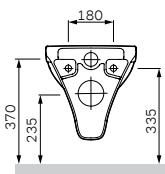

Размер: 500x365 мм
Материал: сантехнический фарфор
Цвет: белый

В комплект входит
сиденье для унитаза
с микролифтом, быстросъемное

Материал: пластик
Цвет: белый
Крепление: нержавеющая сталь

Gem
Унитаз подвесной
C901738SC

Р 9 690

Размер: 620x360x810 мм
Материал: сантехнический фарфор
Цвет: белый
Фановый выход: горизонтальный

В комплект входит
сиденье для унитаза
с микролифтом, быстросъемное

Материал: пластик
Цвет: белый
Крепление: нержавеющая сталь

Gem
Унитаз-компакт
C908607SC

Р 11 990