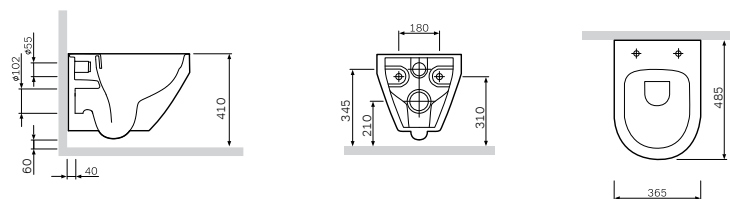

Размер: 485x365 мм
Материал: сантехнический фарфор
Цвет: белый

Spirit V2.0
Унитаз без ободка
подвесной FlashClean
C701700WH

Р 16 290

Сиденье для унитаза
с микролифтом, быстросъемное
C707852WH

Р 3 590

Материал: пластик
Цвет: белый
Крепление: нержавеющая сталь

Сиденье для унитаза
с микролифтом, быстросъемное
C707857WH

Р 3 590

Материал: пластик
Цвет: белый
Крепление: нержавеющая сталь

Сиденье для унитаза
с микролифтом, быстросъемное
C707858WH

Р 3 590

Материал: пластик
Цвет: белый
Крепление: нержавеющая сталь