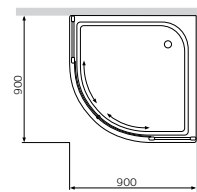

Стекла для душевого ограждения
Размер: 900x900x1900 мм
W53G-301-090MT64

Р 30 990

Поддон
Размер: 900x900x160 мм
W53T-301-090W64

Р 10 390

Материал: акрил

Сифон и ножки в комплекте