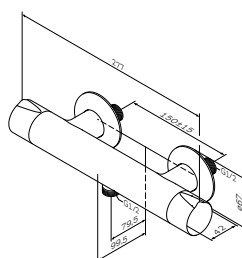

Излив: 175 мм

- настенная установка
- картридж с термоэлементом
- стопор безопасности на 38°C
- запирающий и переключающий вентиль
- выход для душа 1/2"
- встроенные обратные клапаны
- встроенные фильтры
- Rub&Clean аэратор
- S-образные эксцентрики
- металлические декоративные чашки
- подключение G 1/2": горячая слева – холодная справа
- межосевой размер подключения: 150 мм ± 15 мм

Like
Смеситель для ванны и душа
с термостатом
F8050000

Р 15 790