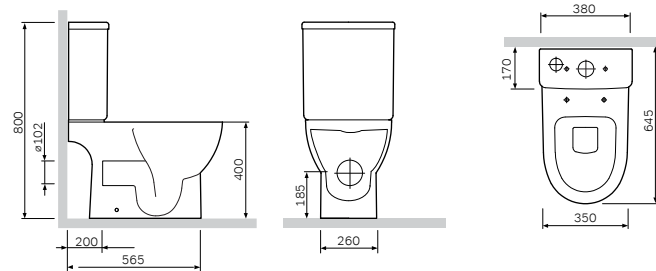

Размер: 645x380x800 мм
Материал: сантехнический фарфор
Цвет: белый
Фановый выход: универсальный

В комплект входит
сиденье для унитаза
с микролифтом, быстросъемное

Материал: пластик
Цвет: белый
Крепление: нержавеющая сталь

Доступен к заказу с 01.08.2019