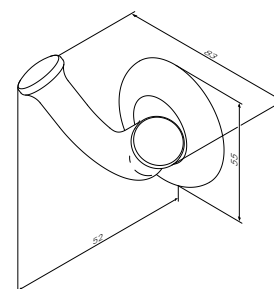

Р 1 990

Размер: 40 см

Inspire V2.0
Двойная вешалка вертушка
для полотенец
A50A32600

Р 4 990

Like
Крючок для полотенец
A8035500

Р 650

Like
Двойной крючок для полотенец
A8035600

Р 750