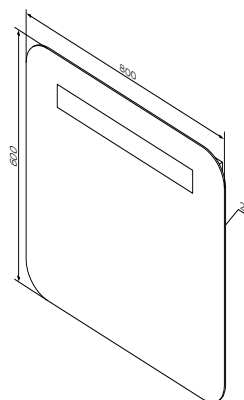

Gem

Зеркало с LED-подсветкой
M90MOX0801WG

Размер: 800x600x20 мм

- LED 16W / 12V / IP44
- выключатель
- подложка: ДСП

Р 7 990