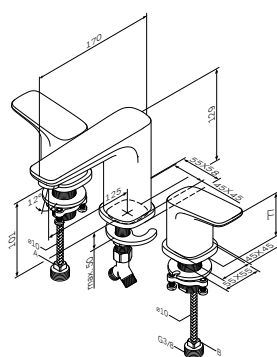

Излив: 110 мм

- установка на одно отверстие
- AM.PM Soft Motion 35 мм керамический картридж
- Rub&Clean аэратор
- гигиенический душ с настенным держателем и гибким шлангом
- гибкая подводка G 3/8"

Spirit
Смеситель для умывальника
с гигиеническим душем
F7003032

Р 11 190