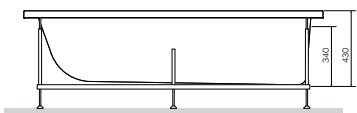

Размер: 1700x700 мм
Вместимость: 206 л
Материал: акрил
Цвет: белый

Без гидромассажа, без устройства
слива-перелива, встраиваемая.

Gem
Ванна акриловая
W90A-170-070W-A

Р 17 990