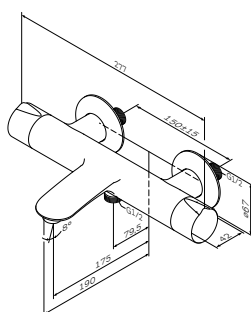

- настенная установка
- AM.PM Soft Motion 35 мм керамический картридж
- выход для душа 1/2" со встроенным обратным клапаном
- S-образные эксцентрики
- металлические декоративные чашки
- подключение G 1/2"
- межосевой размер подключения: 150 мм ± 15 мм

Like
Смеситель для душа
F8020016

Р 8 490