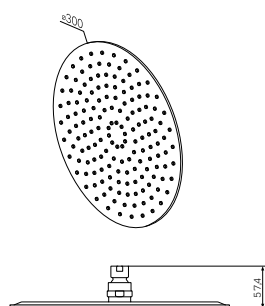

Размер: Ø 400 мм

- 1 режим верхнего душа: Spray
- функция Rub&Clean для легкой очистки душевых форсунок
- шаровый шарнир в держателе верхнего душа позволяет регулировать угол наклона

Верхний душ
F05R0002

Р 27 990