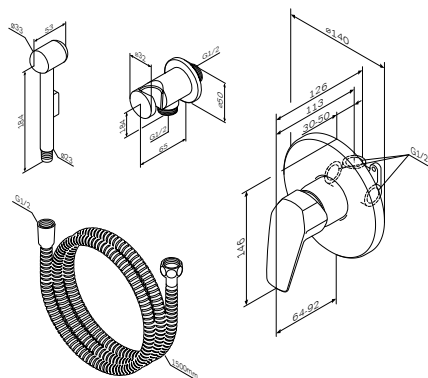

Длина шланга: 1500 мм

- настенная установка
- система быстрой и точной установки душевого присоединения
- 1 режим гигиенического душа: Spray
- шарнирное соединение защищает душевой шланг от перекручивания

Гигиенический душ с душевым присоединением с держателем и шлангом F0202100

Р 5 890