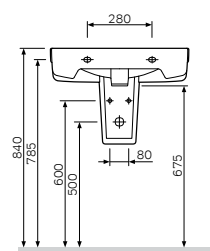

Полупьедестал
C534970WH

Р 4 790

Материал: сантехнический фарфор
Цвет: белый