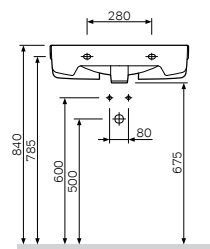

Сантехническая керамика

Bliss L
Раковина
C534321WH

Р 8 390

Размер: 600x470 мм
Материал: сантехнический фарфор
Цвет: белый

Полупьедестал
C534970WH

Р 4 790

Материал: сантехнический фарфор
Цвет: белый

Пьедестал
C534910WH

Р 3 590

Материал: сантехнический фарфор
Цвет: белый