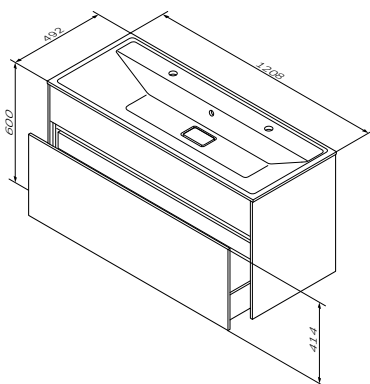

Размер: 1204x490x600 мм

- 3 ящика push-to-open
- soft-close
- раковина не входит в комплект

Inspire V2.0

База под раковину подвесная
Материал: МДФ
Цвет: белый матовый
M50AFHX1203WM

Р 114 990

Мебель для ванной комнаты

База под раковину подвесная
Материал: МДФ
Цвет: элегантный серый матовый
M50AFHX1203EGM

Р 114 990

База под раковину подвесная
Материал: МДФ
Цвет: графит матовый
M50AFHX1203GM

Р 114 990

Варианты цветов

Раковина мебельная накладная
M50AWPC1201WG

Размер: 1208x492 мм
Материал: искусственный мрамор
Цвет: белый матовый

Р 33 990

- для смесителя на одно отверстие
- с отверстием под смеситель
- без слива-перелива

Необходимая комплектация