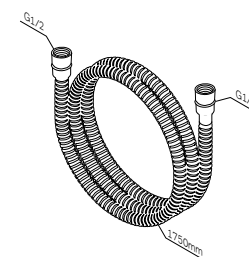

- шарнирное соединение защищает
душевой шланг от перекручивания

Душевой шланг
FO400364

Р 1 890

Размер: 1750 мм
Материал: металл

- шарнирное соединение защищает
душевой шланг от перекручивания

Душевой шланг
FO400664