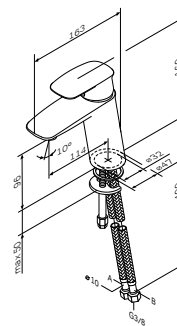

Излив: 114 мм

- установка на одно отверстие
- AM.PM Soft Motion 35 мм керамический картридж
- Rub&Clean аэратор
- гибкая подводка G 3/8"