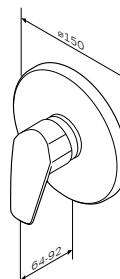

Gem

Смеситель для душа
F9020000

Р 6 790

- настенная установка
- AM.PM Soft Motion 35 мм керамический картридж
- выход для душа 1/2" со встроенным обратным клапаном
- S-образные эксцентрики
- металлические декоративные чашки
- подключение G 1/2"
- межосевой размер подключения: 150 мм ± 15 мм

Gem

Смеситель для душа,
монтажируемый в стену
F9065000

Р 6 790

- установка внутрь стены
- AM.PM Soft Motion 35 мм керамический картридж
- декоративная тарелка
- металлическая рукоятка
- все подключения G1/2"

Gem

Смеситель для ванны и душа,
монтажируемый в стену
F9085000

Р 7 190

- установка внутрь стены
- AM.PM Soft Motion 35 мм керамический картридж
- автоматический переключатель: ванна/душ
- декоративная тарелка
- металлические рукоятки

Необходимые компоненты:
F100100 MultiDock универсальный базовый модуль

Gem

Смеситель для душа,
монтажируемый в стену
F9075000

Р 5 990

- установка внутрь стены
- AM.PM Soft Motion 35 мм керамический картридж
- декоративная тарелка
- металлическая рукоятка

Необходимые компоненты:
F100100 MultiDock универсальный базовый модуль