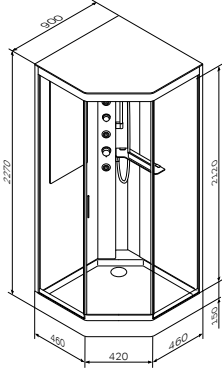

Размер: 900x900x2250 мм
Цвет профиля: белый
Цвет стекла: прозрачный

Gem
Гидромассажная кабина
W90C-018-090WTA

Р 52 990

- 3 регулируемых форсунки
- верхний душ
- ручной душ, 3 режима: Spray, EnerJet, Spray + Massage
- подсветка
- смеситель с переключателем
- полочка со встроенным скребком для уборки стекол
- зеркало

Возможен левосторонний и правосторонний монтаж двери.