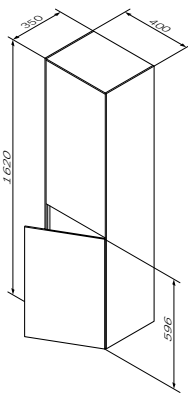

Размер: 1207x804x21 мм

- LED 16W / 12V / IP44
- выключатель
- 2 типа подсветки (теплый и холодный) с функцией настройки яркости
- система антизапотевания

Inspire V2.0
Зеркало настенное
с LED-подсветкой
M50AMOX1201SA

Р 79 990