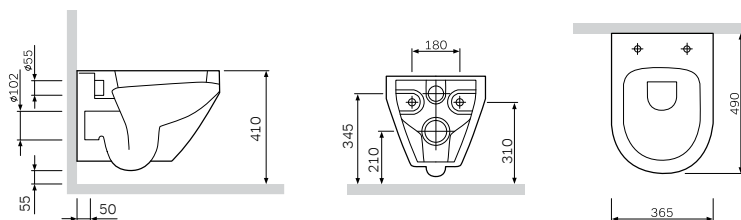

Сантехническая керамика

Spirit V2.0

Унитаз подвесной
C701738WH

P 14 290

Размер: 490x365 мм
Материал: сантехнический фарфор
Цвет: белый

Good
Design
Awards

Сиденье для унитаза
с микролифтом, быстросъемное
C707852WH

P 3 590

Материал: пластик
Цвет: белый
Крепление: нержавеющая сталь

Сиденье для унитаза
с микролифтом, быстросъемное
C707857WH

P 3 590

Материал: пластик
Цвет: белый
Крепление: нержавеющая сталь

Сиденье для унитаза
с микролифтом, быстросъемное
C707858WH

P 3 590

Материал: пластик
Цвет: белый
Крепление: нержавеющая сталь