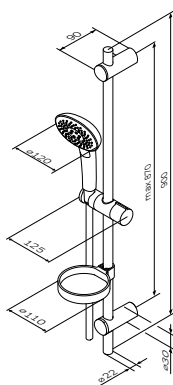

Good Design Awards

Душевая штанга: 900 мм
Душевой шланг: 1750 мм
Ручной душ: 120x120 мм

Spirit V2.0
Душевой комплект
F0170A000

Р 6 990

- регулируемые по высоте держатели душевой штанги
- 3 режима ручного душа: Spray, EnerJet, Spray + Massage
- переключатель режимов Simple Switch Push
- функция Rub&Clean для легкой очистки душевых форсунок
- хромированная мыльница Ø110 мм
- регулируемый в трех плоскостях держатель ручного душа
- шарнирное соединение защищает душевой шланг от перекручивания