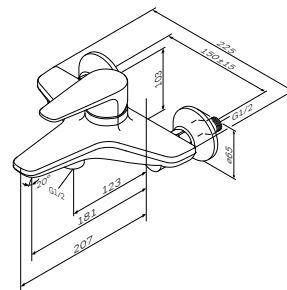

Inspire
Смеситель для биде
с донным клапаном
F5083100

Р 15 890

Inspire

Смеситель для ванны и душа
F5010000

Р 17 190

Излив: 181 мм

- настенная установка
- AM.PM EcoMotion 35 мм керамический картридж
- Pull down автоматический переключатель: ванна/душ
- выход для душа 1/2" со встроенным обратным клапаном
- скрытый регулируемый аэратор
- S-образные эксцентрики
- металлические декоративные чашки
- подключение G 1/2"
- межосевой размер подключения: 150 мм ± 15 мм