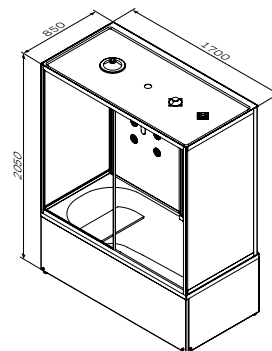

Дополнительное
оборудование

Сиденье для гидромассажного бокса

Sense

Размер: 636x270x15 мм

W75B-Seat

Р 11 690

Размер: 1700x850x2050 мм
 Цвет профиля: белый
 Цвет стекла: прозрачный

- ванна без гидромассажа
- кабина гидромассажная:
6 форсунок
- система перелива с функцией
наполнения ванны
- 2 полочки