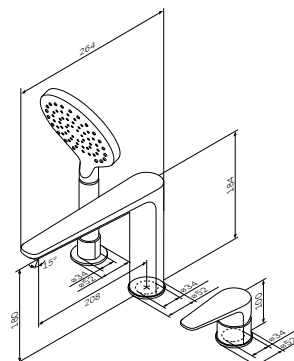

Inspire

Смеситель для ванны и душа, монтируемый в стену
F5085000

Р 12 990

- установка внутрь стены
- AM.PM Soft Motion 35 мм керамический картридж
- автоматический переключатель: ванна/душ
- декоративная тарелка
- металлические рукоятки

Необходимые компоненты:
F100100 MultiDock универсальный базовый модуль