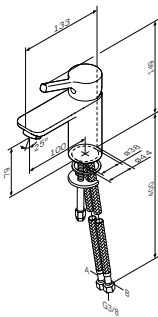

Излив: 100 мм

- установка на одно отверстие
- донный клапан Push-Open с переливом 1 1/4"
- керамический картридж AM.PM Soft Motion 35 мм
- аэратор
- гибкая подводка G 3/8

X-Joy S
Смеситель для умывальника
с донным клапаном
F85B82100

P 5 190