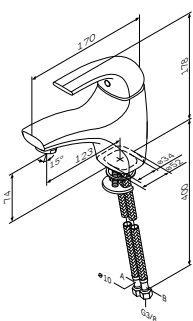

Излив: 123 мм

- установка на одно отверстие
- рычажный донный клапан 1 1/4" с переливом
- AM.PM Soft Motion 35 мм керамический картридж
- аэратор
- гибкая подводка G 3/8"

Sense
Смеситель для умывальника
с донным клапаном
F7582132

P 8 690