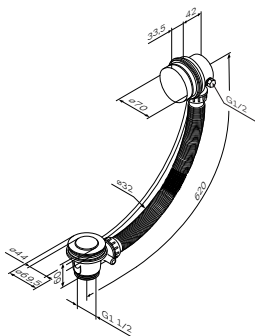

- настенная установка
- система быстрой и точной установки
- выход для душа 1/2"

Шланговое подключение с держателем для ручного душа F0602100

Р 2 990

Размер: 1/2"

Шланговое подключение F0600E00

Р 2 090

- управление с помощью нажатия пробки
- для раковин с переливом
- соединение G1 1/4"

Донный клапан для раковины, нажимной F0700164

Р 1 590

Длина трубы: 620 мм

- подходит для стандартных ванн
- донный клапан управляется поворотом рукоятки на переливе
- соединение шланга для подачи воды слева и справа G 1/2"

Система набора воды с комплектом для слива и перелива F0700700

Р 7 990