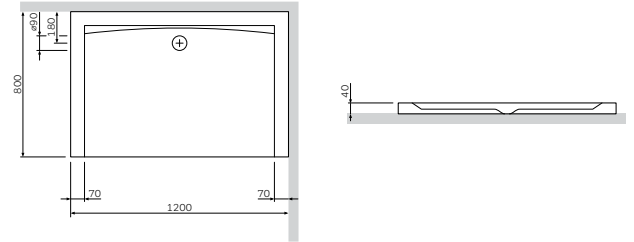

Душевые поддоны

Поддон из акрила
W51T-GSSO-12080W

Размер: 1200x800x40 мм

Р 27 290

Без сифона