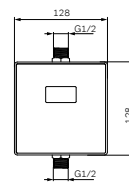

Размер: 128x128x109 мм
Материал: пластик, металл
Цвет: хром

- сенсорный инфракрасный датчик
- монтаж на систему инсталляции / в стену
- работа от электрической сети / элементов питания
- подключение к воде R 1/2