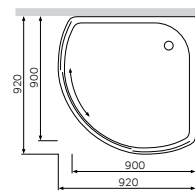

Стекла для душевого ограждения
Размер: 900x900x1900 мм
W53G-315-090MT64

Р 26 290