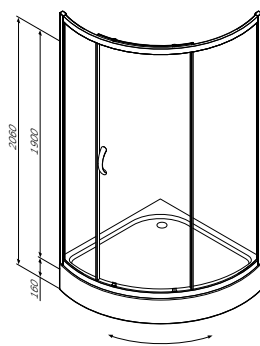

Стекла для душевого ограждения
Размер: 900x900x1900 мм
W53G-315-090MT64

Р 26 290