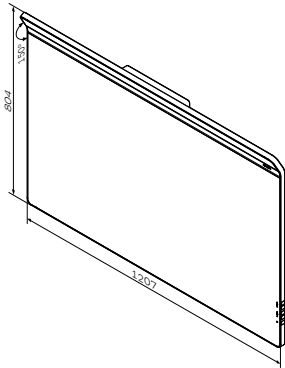

Размер: 1207x804x21 мм

- LED 16W / 12V / IP44
- выключатель
- 2 типа подсветки (теплый и холодный) с функцией настройки яркости
- система антизапотевания

Inspire V2.0
Зеркало настенное
с LED-подсветкой
M50AMOX1201SA