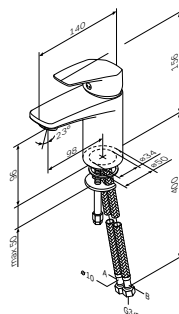

Р 6 490

Излив: 98 мм

- установка на одно отверстие
- AM.PM Soft Motion 35 мм керамический картридж
- аэратор
- гибкая подводка G 3/8"

Излив: 155 мм

- установка на одно отверстие
- донный клапан Push-Open 1 1/4" с переливом
- AM.PM Soft Motion 35 мм керамический картридж
- аэратор
- гибкая подводка G 3/8"