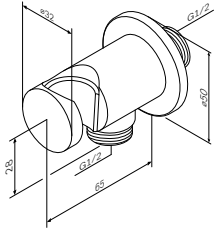

- настенная установка
- система быстрой и точной установки
- выход для душа 1/2"

Шланговое подключение с держателем для ручного душа F0602100

Р 2 990

Размер: 1/2"

Шланговое подключение F0600E00

Р 2 090

- управление с помощью нажатия пробки
- для раковин с переливом
- соединение G1 1/4"

Донный клапан для раковины, нажимной F0700164

Р 1 590

Длина трубы: 620 мм

- подходит для стандартных ванн
- донный клапан управляется поворотом рукоятки на переливе
- соединение шланга для подачи воды слева и справа G 1/2"

Система набора воды с комплектом для слива и перелива F0700700

Р 7 990