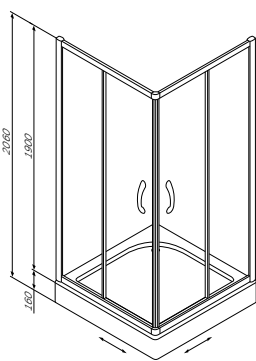

Размер: 1200x800x2060 мм
Цвет профиля: матовый хром
Цвет стекла: прозрачный

- раздвижные двери
- двойные ролики из нержавеющей стали
- стекло 6 мм

Bliss L
Душевое ограждение Bliss L Twin Slide 120 с акриловым поддоном
Правосторонний W53E-302R120MT64
Левосторонний W53E-302L120MT64

Р 45 590

Стекла для душевого ограждения
Размер: 1200x800x1900 мм
W53G-302U120MT64

Р 33 390

Поддон
Размер: 1200x800x106 мм
Правосторонний W53T-302R120W64

Левосторонний W53T-302L120W64

Р 12 190

Материал: акрил

Сифон и ножки в комплекте

Размер: 900x900x2060 мм
Цвет профиля: матовый хром
Цвет стекла: прозрачный

- раздвижные двери
- двойные ролики из нержавеющей стали
- стекло 6 мм

Bliss L
Душевое ограждение Bliss L Square Slide 90 с акриловым поддоном
W53E-303-090MT

Р 38 690

Стекла для душевого ограждения
Размер: 900x900x1900 мм
W53G-303-090MT

Р 28 690

Поддон
Размер: 900x900x160 мм
W53T-303-090W

Р 9 990

Материал: акрил

Сифон и ножки в комплекте