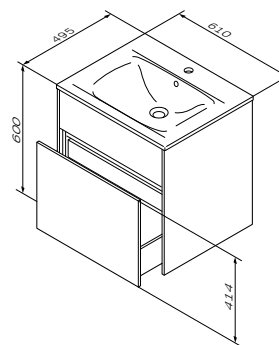

Inspire V2.1

База под раковину подвесная
Материал: МДФ и ДСП
Цвет: белый матовый
M51AFHX0602WM

Размер: 610x495x600 мм

- 2 ящика push-to-open
- soft-close
- раковина не входит в комплект

Р 31 690

Варианты цветов

База под раковину
подвесная
Материал: МДФ и ДСП
Цвет: элегантный серый
матовый
M51AFHX0602EGM

Р 39 690

База под раковину
подвесная
Материал: МДФ и ДСП
Цвет: графит матовый
M51AFHX0602GM

Р 39 690

Необходимая комплектация

Раковина мебельная накладная
M70AWCC0602WG

Р 7 990

Размер: 610x495x170 мм
Материал: сантехнический фарфор
Цвет: белый глянец