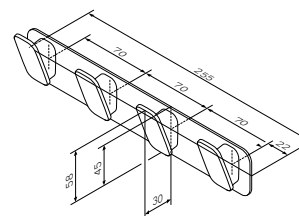

Inspire V2.0
Стеклая мельница
с настенным держателем
A50A34200

Inspire V2.0
Набор крючков для полотенец
A50A35900

Р 3 490