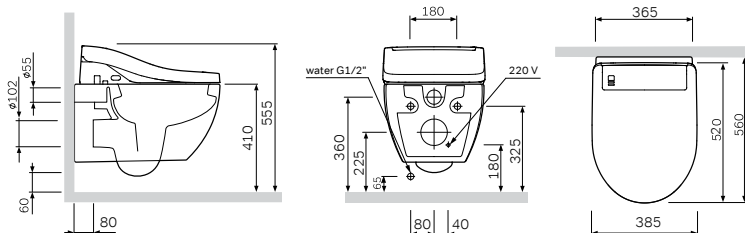

Размер: 560x385 мм
Материал: сантехнический фарфор
Цвет: белый

Awe
Унитаз подвесной с электронной
крышкой-биде CleanCare
C111739SC

В комплект входит
электронная крышка-биде

Р 64 990

- необходимо подключение к электричеству
- пульт дистанционного управления
- функции биде: общий обмыв, женский обмыв, массажный душ
- регулировка температуры воды, фена и поверхности сиденья
- настройка положения форсунки и напора воды
- автоматическая очистка форсунки
- 2 индивидуально настраиваемых профиля пользователя
- ночная подсветка
- быстросъемная
- скрытый подвод воды и электричества