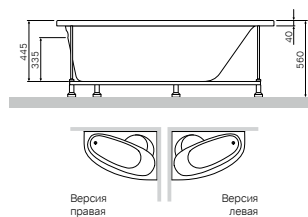

Дополнительное
оборудование

Фронтальная панель
Правосторонняя
W72A-160R100W-P2

Левосторонняя
W72A-160L100W-P2

Р 7 490

Каркас
Регулировка ножек по высоте
до 30 мм

Универсальный
W72A-160-100W-R2

Р 6 090