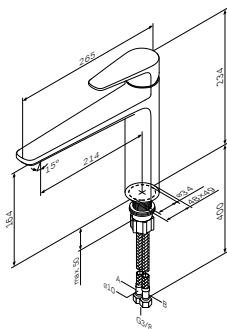

- установка внутрь стены
- универсальный: подходит для установки широкого ассортимента функциональных и декоративных компонентов
- глубина установки: 80-108 мм
- вращательно-симметричная конструкция с шагом 90°
- соединительный блок сделан из латуни с пониженным содержанием свинца
- монтажный бокс:
  - сделан из пластика
  - разборный
  - подходит для установки на различные типы стен как сзади, так и спереди или на системы инсталляции
- комбинированная система шумоизоляции и вывода конденсата
- все подключения G1/2"
- заглушка G1/2" в комплекте
- промывочный модуль в комплекте
- уплотнительный фланец в комплекте

MultiDock
Универсальный базовый модуль,
монтируемый в стену
F100100

Р 6 990