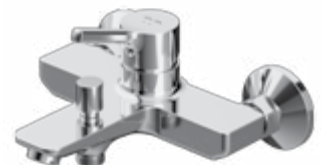

Излив: 164 мм

- настенная установка
- AM.PM Soft Motion 35 мм керамический картридж
- автоматический переключатель: ванна/душ с возможностью механической фиксации при низком давлении воды
- выход для душа 1/2"
- аэратор
- S-образные эксцентрики
- металлические декоративные чашки
- межосевой размер подключения: 150 мм ± 15 мм

X-Joy S
Смеситель для ванны и душа
F85B10000

P 5 590