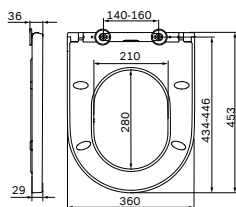

Сиденье для унитаза
с микролифтом, быстрьюемое
C507854WH

Р 3 590

Материал: пластик
Цвет: белый
Крепление: нержавеющая сталь

Доступно к заказу с 01.08.2019