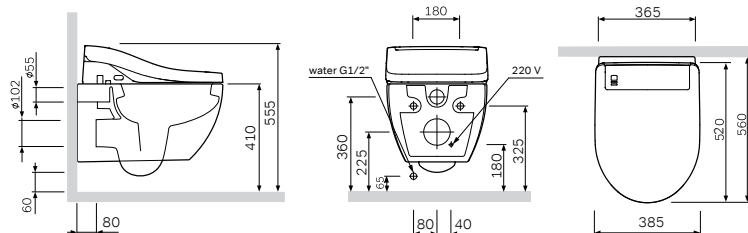

Совместима с C111738WH,
C501438WH, C508607WH,
C501700WH

Размер: 560x385 мм
Материал: сантехнический фарфор
Цвет: белый

Awe
Унитаз подвесной с электронной
крышкой-биде CleanCare
C111739SC

В комплект входит
электронная крышка-биде

Р 64 990

- необходимо подключение к электричеству
- пульт дистанционного управления
- функции биде: общий обмыв, женский обмыв, массажный душ
- регулировка температуры воды, фена и поверхности сиденья
- настройка положения форсунки и напора воды
- автоматическая очистка форсунки
- 2 индивидуально настраиваемых профиля пользователя
- ночная подсветка
- быстросъемная
- скрытый подвод воды и электричества