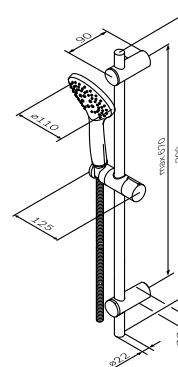

Gem

Душевой комплект
F0190000

Р 4 190

Душевая штанга: 700 мм
Душевой шланг: 1750 мм
Ручной душ: 110 мм

- регулируемые по высоте держатели душевой штанги
- 1 режим ручного душа: Spray
- функция Rub&Clean для легкой очистки душевых форсунок
- регулируемый в трех плоскостях держатель ручного душа
- шарнирное соединение защищает душевой шланг от перекручивания