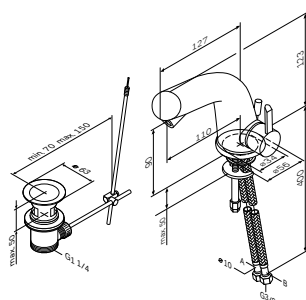

Излив: 110 мм

- установка на одно отверстие
- рычажный донный клапан 1 1/4" с переливом
- 25 мм керамический картридж
- аэратор с шарнирным соединением
- гибкая подводка G 3/8"

Awe
Смеситель для биде
с донным клапаном
F1583100

Р 47 790