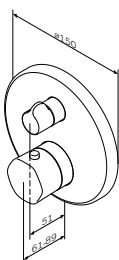

- установка внутрь стены
- картридж с термoeлементом
- стопор безопасности на 38°C
- запирающий и переключающий вентиль
- легкоъемные модули с обратным клапаном и фильтром
- декоративная тарелка
- металлические рукоятки

Необходимые компоненты:
F100100 MultiDock универсальный базовый модуль

Gem
Смеситель для ванны и душа
с термостатом,
мнотируемый в стену
F9085500

Р 22 390