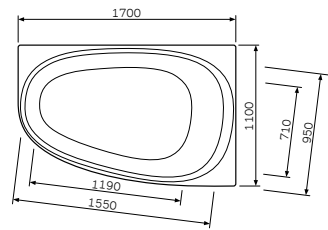

Размер: 1700x1100 мм
Вместимость: 210 л
Материал: акрил
Цвет: белый

С панелью, на каркасе,
со сливом-переливом в комплекте

Регулировка ножек по высоте
до 20 мм

Sensation
Ванна акриловая
W30A-170R110W-D – правая
W30A-170L110W-D – левая

Р 56 490