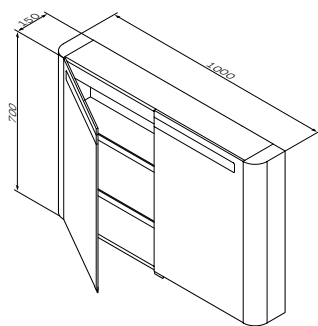

Размер: 1000x150x700 мм

- LED 16W / 12V / IP44
- сенсорный выключатель
- 2 типа подсветки (теплый и холодный) с функцией настройки яркости
- розетка
- двери с доводчиками

Sensation
Зеркальный шкаф с подсветкой
Материал: МДФ
Цвет: белый глянец
M30MCX1001WG

Р 142 990

Зеркальный шкаф
с подсветкой
Материал: МДФ
Цвет: серый шелк
M30MCX1001FG

Р 142 990

Зеркальный шкаф
с подсветкой
Материал: МДФ
Цвет: мятный
M30MCX1001GG

Р 142 990

Варианты цветов

Зеркальный шкаф
с подсветкой
Материал: МДФ и шпон
Цвет: орех
текстурированный
M30MCX1001NF

Р 157 990

Зеркальный шкаф
с подсветкой
Материал: МДФ и шпон
Цвет: табачный дуб
текстурированный
M30MCX1001TF

Р 157 990