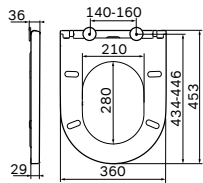

Сиденье для унитаза
с микролифтом, быстросъемное
C707858WH

Р 3 590

Материал: пластик
Цвет: белый
Крепление: нержавеющая сталь