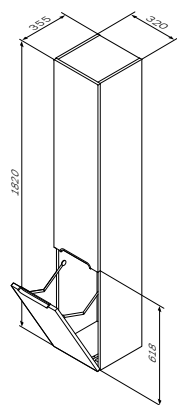

Размер: 320x355x1820 мм

- двери с доводчиками
- верхнее отделение: 2 полки
- нижнее отделение: 1 полка

Spirit

Шкаф-колонна подвесной
Материал: МДФ и ДСП
Цвет: белый глянец
M70CHR0326WG – правый
M70CHL0326WG – левый

Р 16 990

Мебель для ванной комнаты

Размер: 320x355x1820 мм

- двери с доводчиками
- корзина для белья
- верхнее отделение: 2 полки

Spirit

Шкаф-колонна подвесной
Материал: МДФ и ДСП
Цвет: белый глянец
M70CHR0321WG – правый
M70CHL0321WG – левый

Р 18 990