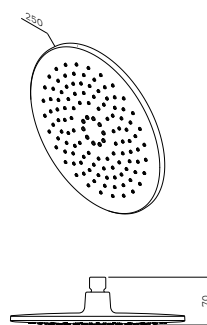

Sensation

Верхний душ
F0530000

Р 10 790

Размер: 380x215 мм

- 1 режим верхнего душа: Spray
- функция Rub&Clean для легкой очистки душевых форсунок
- шаровый шарнир в держателе верхнего душа позволяет регулировать угол наклона

Like

Верхний душ
F0580000

Р 6 390

Размер: Ø 250 мм

- 1 режим верхнего душа: Spray
- функция Rub&Clean для легкой очистки душевых форсунок
- шаровый шарнир в держателе верхнего душа позволяет регулировать угол наклона

Gem

Верхний душ
F0590000

Р 4 590

Размер: Ø 220 мм

- 1 режим верхнего душа: Spray
- функция Rub&Clean для легкой очистки душевых форсунок
- шаровый шарнир в держателе верхнего душа позволяет регулировать угол наклона