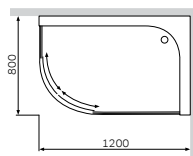

Размер: 1200x800x2060 мм
Цвет профиля: матовый хром
Цвет стекла: прозрачный

- раздвижные двери
- двойные ролики из нержавеющей стали
- стекло 6 мм

Bliss L
Душевое ограждение Bliss L Twin Slide 120 с акриловым поддоном
Правосторонний W53E-302R120MT64
Левосторонний W53E-302L120MT64

Р 45 590

Стекла для душевого ограждения
Размер: 1200x800x1900 мм
W53G-302U120MT64

Р 33 390

Поддон
Размер: 1200x800x106 мм
Правосторонний W53T-302R120W64

Левосторонний W53T-302L120W64

Р 12 190

Материал: акрил

Сифон и ножки в комплекте

Размер: 900x900x2060 мм
Цвет профиля: матовый хром
Цвет стекла: прозрачный

- раздвижные двери
- двойные ролики из нержавеющей стали
- стекло 6 мм

Bliss L
Душевое ограждение Bliss L Square Slide 90 с акриловым поддоном
W53E-303-090MT

Р 38 690

Стекла для душевого ограждения
Размер: 900x900x1900 мм
W53G-303-090MT

Р 28 690

Поддон
Размер: 900x900x160 мм
W53T-303-090W

Р 9 990

Материал: акрил

Сифон и ножки в комплекте