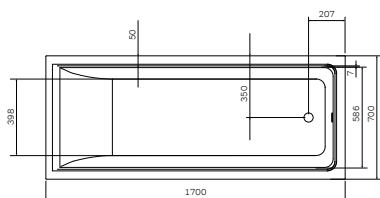

Размер: 1700x700 мм
Вместимость: 206 л
Материал: акрил
Цвет: белый

Без гидромассажа, без устройства
слива-перелива, встраиваемая.

Gem
Ванна акриловая
W90A-170-070W-A

Р 17 990