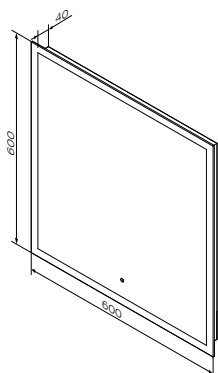

Размер: 600х600х40 мм

- LED 16W / 12V / IP44
- выключатель
- настройки яркости

Inspire V2.1
Зеркало настенное
с LED-подсветкой
M51AMOX0601WG

Р 9 990

Мебель для ванной комнаты

Размер: 800х600х40 мм

- LED 16W / 12V / IP44
- выключатель
- настройки яркости

Inspire V2.1
Зеркало настенное
с LED-подсветкой
M51AMOX0801WG

Р 11 990