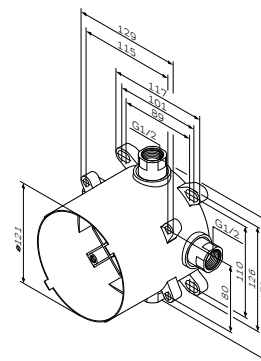

Sensation

Излив на ванну
F3070000

Р 10 490

Излив: 176 мм

- настенная установка
- система быстрой и точной установки
- Rub&Clean аэратор

MultiDock

Универсальный базовый модуль,
монтируемый в стену
F100100

Р 6 990

- установка внутрь стены
- универсальный: подходит для установки широкого ассортимента функциональных и декоративных компонентов
- глубина установки: 80-108 мм
- вращательно-симметричная конструкция с шагом 90°
- соединительный блок сделан из латуни с пониженным содержанием свинца
- монтажный бокс:
  - сделан из пластика
  - разборный
  - подходит для установки на различные типы стен как сзади, так и спереди или на системы инсталляции
- комбинированная система шумоизоляции и вывода конденсата
- все подключения G1/2"
- заглушка G1/2" в комплекте
- промывочный модуль в комплекте
- уплотнительный фланец в комплекте