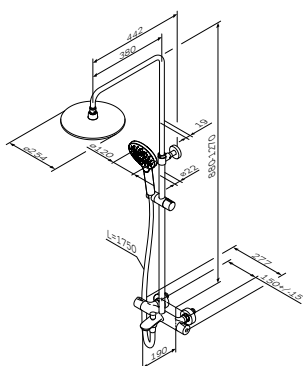

Душевая штанга: 880-1270 мм
Душевой шланг: 1750 мм
Верхний душ: Ø250 мм
Ручной душ: 120x120 мм

Spirit 2.0
ShowerSpot
F0770A400

Р 34 990

1. Смеситель для душа с термостатом:
2. настенная установка
   - картридж с термоэлементом
   - стопор безопасности на 38°C
   - запирающий и переключающий вентиль
   - выход для душа 1/2"
   - встроенные обратные клапаны
   - встроенные фильтры
   - эксцентрики
   - подключение G 1/2":
     горячая слева – холодная справа
   - межосевой размер подключения:
     150 мм ± 15 мм
   - 3 режима ручного душа: Spray, EnerJet, Spray + Massage
   - переключатель режимов Simple Switch Push
   - функция Rub&Clean для легкой очистки душевых форсунок
   - регулируемый в трех плоскостях держатель для ручного душа
   - шаровый шарнир в держателе верхнего душа позволяет регулировать угол наклона
   - шарнирное соединение защищает душевой шланг от перекручивания

Душевые системы

Душевая штанга: 880-1270 мм
Душевой шланг: 1750 мм
Верхний душ: Ø 250 мм
Ручной душ: Ø120 мм

Like
ShowerSpot
F0780532

Р 32 990