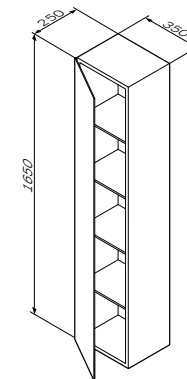

M70ACHMR0356WG44 – правый

M70ACHML0356WG – левый

Размер: 350x250x1650 мм

- фурнитура push-to-open
- зеркальный фасад
- 4 полки

Р 39 990

Варианты цветов

Зеркальный шкаф-колонна

подвесной