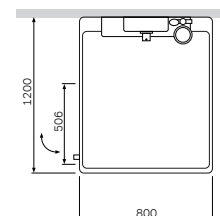

Awe

Гидромассажная кабина с паром
W15C-804-090MTE

Р 269 490

Размер: 900x900x2200 см
Цвет профиля: матовый хром
Цвет стекла: прозрачный

- сенсорная система Easy Pad
- 4 форсунки
- подсветка
- сенсорный пульт
- радио
- вентилятор
- верхний душ
- ручной душ, 3 режима: Spray, EnerJet, Spray + Massage
- паровая баня с цифровой системой управления
- смеситель с термостатом
- две полочки для шампуня

Возможен левосторонний
и правосторонний монтаж двери.

Awe

Гидромассажная кабина с паром
W15C-804-120MTE

Р 284 690

Размер: 1200x800x2200 см
Цвет профиля: матовый хром
Цвет стекла: прозрачный

- сенсорная система Easy Pad
- 4 форсунки
- подсветка
- сенсорный пульт
- радио
- вентилятор
- верхний душ
- ручной душ, 3 режима: Spray, EnerJet, Spray + Massage
- паровая баня с цифровой системой управления
- смеситель с термостатом
- две полочки для шампуня

Возможен левосторонний
и правосторонний монтаж двери.