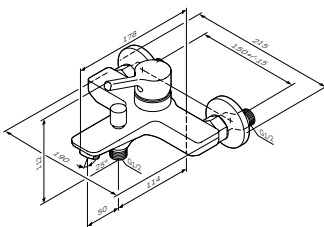

Излив: 100 мм

- установка на одно отверстие
- рычажный донный клапан 1 1/4" с переливом
- керамический картридж AM.PM Soft Motion 35 мм
- аэратор с шарнирным соединением
- гибкая подводка G 3/8

X-Joy S
Смеситель для биде
с донным клапаном
F85B83100

P 5 490