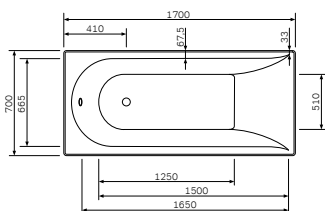

Размер: 1500x700 мм
Вместимость: 180 л
Материал: акрил
Цвет: белый

Без гидромассажа, без устройства
слива-перелива, встраиваемая.

Spirit
Ванна акриловая
W72A-150-070W-A2

Р 18 390

Фронтальная панель
W85A-150-070W-P

Р 4 690

Каркас
Регулировка ножек по высоте
до 30 мм
W72A-150-070W-R2

Р 4 490

Дополнительное
оборудование

Размер: 1700x700 мм
Вместимость: 225 л
Материал: акрил
Цвет: белый

Без гидромассажа, без устройства
слива-перелива, встраиваемая.

Spirit
Ванна акриловая
W72A-170-070W-A2

Р 19 390

Фронтальная панель
W85A-170-070W-S

Р 5 190

Каркас
Регулировка ножек по высоте
до 30 мм
W72A-070-070W-R2

Р 4 590

Дополнительное
оборудование