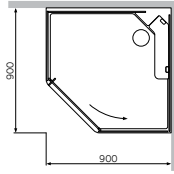

Размер: 900x900x2250 мм
Цвет профиля: белый
Цвет стекла: прозрачный

Gem
Гидромассажная кабина
W90C-018-090WTA

Р 52 990

- 3 регулируемых форсунки
- верхний душ
- ручной душ, 3 режима: Spray, EnerJet, Spray + Massage
- подсветка
- смеситель с переключателем
- полочка со встроенным скребком для уборки стекол
- зеркало

Возможен левосторонний и правосторонний монтаж двери.