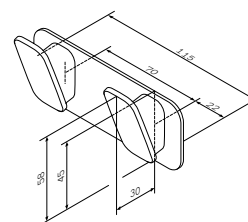

Inspire V2.0
Двойной крючок для полотенец
A50A35600

Р 2 490