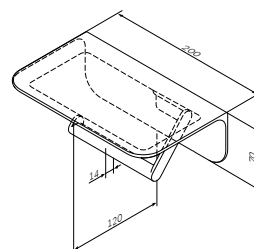

Sensation
Держатель для туалетной бумаги
с полкой
A30341500

Р 7 690