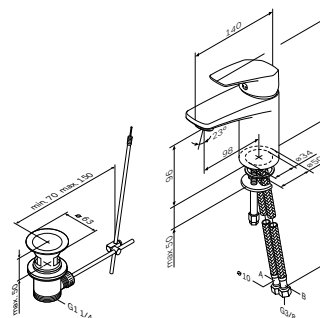

Gem

Смеситель для умывальника с донным клапаном F9092100

Р 7 590

Излив: 98 мм

- установка на одно отверстие
- рычажный донный клапан 1 1/4" с переливом
- AM.PM Soft Motion 35 мм керамический картридж
- аэратор
- гибкая подводка G 3/8"