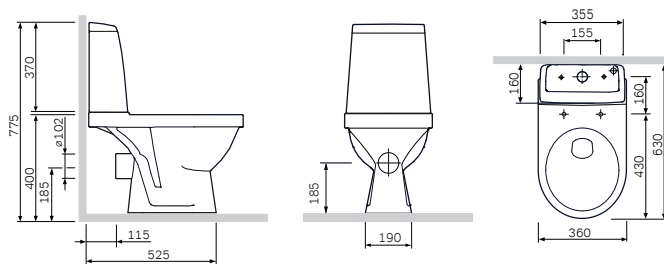

Материал: пластик
Цвет: белый
Крепление: нержавеющая сталь

Размер: 520x380x146 мм
Материал: пластик
Цвет: белый

Электронная крышка-биде
CleanCare
CCC7851WH

Р 50 890

- необходимо подключение к электричеству
- пульт дистанционного управления
- функции биде: общий обмыв, женский обмыв, массажный душ
- автоматическая очистка форсунки
- регулировка температуры воды, фена и поверхности сиденья
- настройка положения форсунки и напора воды
- 2 индивидуально настраиваемых профиля пользователя
- ночная подсветка
- быстросъемная