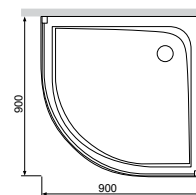

Like
Душевое ограждение Like
W80E-301-090MT

Р 32 590

Размер: 900x900x2060 мм
Цвет профиля: матовый хром
Цвет стекла: прозрачный

- раздвижные двери
- стекло 5 мм

Варианты комплектации

Стекла для душевого ограждения
Размер: 900x900x1900 мм
W80G-301-090MT

Р 22 890

Поддон
Размер: 900x900x160 мм
W80T-301-090W

Р 9 690

Материал: акрил

Сифон и ножки в комплекте

Like
Душевое ограждение Like
W80E-301-100WT

Р 37 490

Размер: 1000x1000x2060 мм
Цвет профиля: матовый хром
Цвет стекла: прозрачный

- раздвижные двери
- стекло 5 мм

Варианты комплектации

Стекла для душевого ограждения
Размер: 1000x1000x1900 мм
W80G-301-100MT

Р 25 890

Поддон
Размер: 1000x1000x160 мм
W80T-301-100W

Р 11 590

Материал: акрил

Сифон и ножки в комплекте