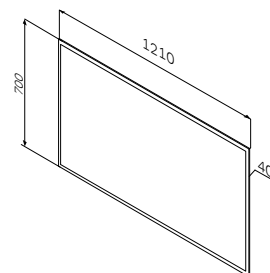

Размер: 1210x700x40 мм

- LED 16W / 12V / IP44
- сенсорный выключатель
- 2 типа подсветки (теплый и холодный)
с функцией настройки яркости
- система антизапотевания

Р 57 990

Размер: 600x185x680 мм

- LED 16W / 12V / IP44
- двойные зеркальные двери с доводчиками
- розетка
- выключатель