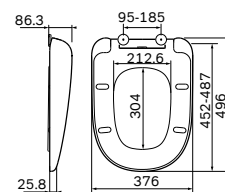

Сиденье для унитаза
с микролифтом, быстросъемное
С307851WH

Р 8 190

Материал: пластик
Цвет: белый
Крепление: нержавеющая сталь