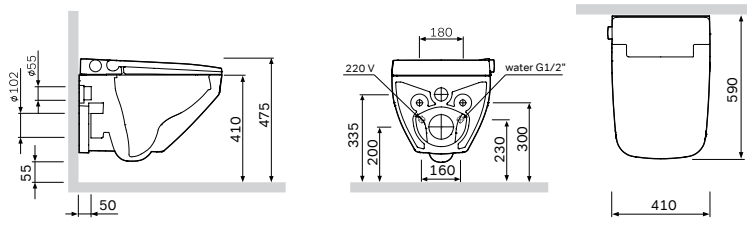

Сантехническая керамика

Inspire V2.0

Подвесной унитаз с интегрированным электронным биде TouchReel CCC50A1700SC

Р 65 990

Размер: 590x410 мм
Материал: сантехнический фарфор и пластик
Цвет: белый

- требуется подключение к электричеству
- сиденье с подогревом и регулировкой температуры
- быстросъемная крышка сиденья
- функции биде: общий обмыв, женский обмыв, массажный душ
- автоматическая очистка форсунки
- регулировка температуры воды
- регулировка напора воды с помощью TouchReel
- настройка положения форсунки (общий обмыв, женский обмыв) с помощью TouchReel
- пульт дистанционного управления в комплекте
- ночная подсветка
- сенсор присутствия пользователя
- антибактериальный материал форсунки и сиденья

Доступно к заказу с 01.08.2019

Inspire V2.0

Унитаз без ободка подвесной FlashClean C50A1700SC

Р 24 480

Размер: 550x390 мм
Материал: сантехнический фарфор
Цвет: белый

В комплект входит:
сиденье для унитаза с микролифтом, быстросъемное

материал: пластик
цвет: белый
крепление: нержавеющая сталь

Доступно к заказу с 01.08.2019