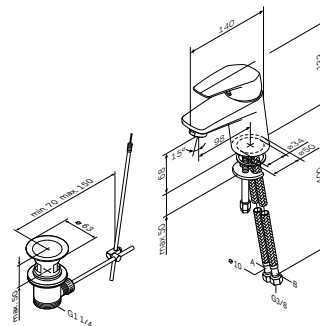

Р 8 390

Gem

Смеситель для умывальника с донным клапаном F9082100

Р 6 490

Излив: 98 мм

- установка на одно отверстие
- рычажный донный клапан 1 1/4" с переливом
- AM.PM Soft Motion 35 мм керамический картридж
- аэратор
- гибкая подводка G 3/8"