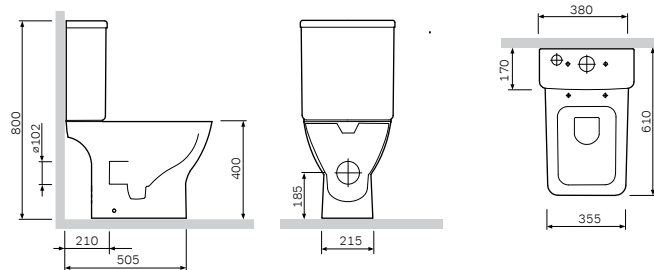

Размер: 610x380x800 мм
Материал: сантехнический фарфор
Цвет: белый
Фановый выход: универсальный

В комплект входит
сиденье для унитаза
с микролифтом, быстросъемное

Материал: пластик
Цвет: белый
Крепление: нержавеющая сталь

Доступен к заказу с 01.08.2019