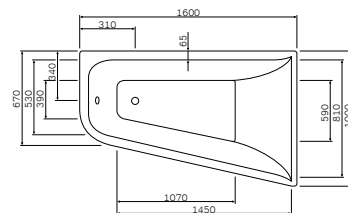

Дополнительное
оборудование

Фронтальная панель
Правосторонняя
W72A-160R100W-P2

Левосторонняя
W72A-160L100W-P2

Р 7 490

Каркас
Регулировка ножек по высоте
до 30 мм

Универсальный
W72A-160-100W-R2

Р 6 090