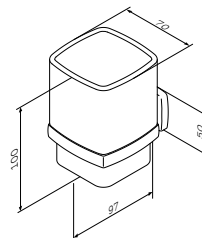

Gem
Стекланный стакан
с настенным держателем
A9034300

Р 1 390