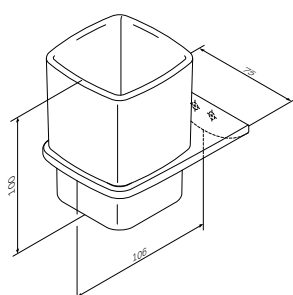

Р 2 990

Inspire V2.0
Стеклая стакан
с настенным держателем
A50A34300