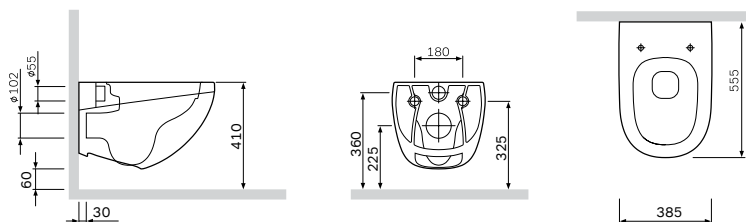

Унитаз без ободка
подвесной FlashClean
С301700WH

Р 30 490

Размер: 555x385 мм
Материал: сантехнический фарфор
Цвет: белый

Сиденье для унитаза
с микролифтом, быстросъемное
С307851WH

Р 8 190

Материал: пластик
Цвет: белый
Крепление: нержавеющая сталь