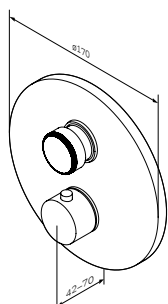

- установка внутрь стены
- картридж с термoeлементом
- стопор безопасности на 38°C
- Push-Open керамический картридж с регулировкой потока воды
- декоративная тарелка
- индивидуальные рукоятки

Необходимые компоненты:
F100100 MultiDock универсальный базовый модуль

Inspire V2.0
TouchReel смеситель для 2 потребителей с термостатом, монтируемый в стену*
F50A85700

Р 27 490