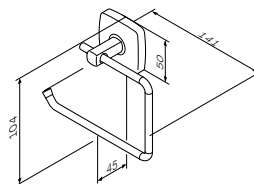

Gem
Держатель для туалетной бумаги
A9034100

Р 1 290