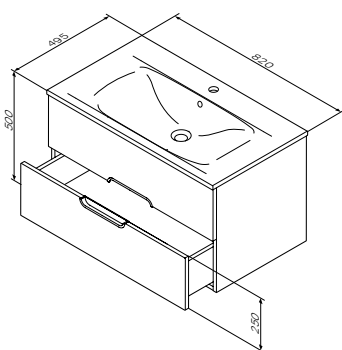

Размер: 610x495x500 мм

- ящики с доводчиками
- раковина не входит в комплект

Spirit
База под раковину подвесная
Материал: МДФ и ДСП
Цвет: белый глянец
M70FHX0602WG33

Р 16 990

Раковина мебельная накладная
M70AWCC0602WG

Р 7 990

Размер: 610x495x170 мм
Материал: сантехническая керамика
Цвет: белый глянец

Необходимая комплектация

Размер: 820x495x500 мм

- ящики с доводчиками
- раковина не входит в комплект

Spirit
База под раковину подвесная
Материал: МДФ и ДСП
Цвет: белый глянец
M70WCC0602WG33

Р 19 990

Раковина мебельная накладная
M70AWCC0802WG

Р 8 290

Размер: 820x495x170 мм
Материал: сантехническая керамика
Цвет: белый глянец

Необходимая комплектация