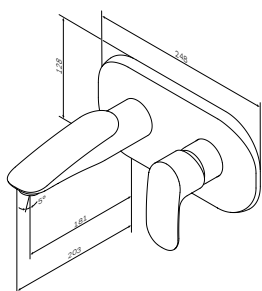

Излив: 137 мм

- установка на одно отверстие
- донный клапан Push-Open 1 1/4" с переливом
- AM.PM Soft Motion 35 мм керамический картридж
- индивидуальные настройки угла наклона аэратора возможны благодаря функции CustomFlow
- гибкая подводка G 3/8"

Sensation
Смеситель для умывальника
с донным клапаном
F3082164

Р 18 390