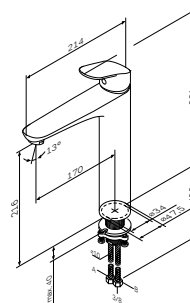

Излив: 170 мм

- установка на одно отверстие
- AM.PM Soft Motion 35 мм керамический картридж
- Rub&Clean аэратор
- гибкая подводка G 3/8"