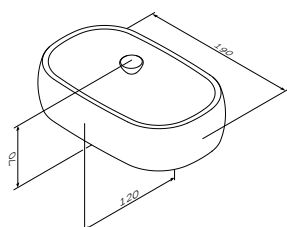

Sensation
Шкатулка для украшений
A3021000

₽ 6 690