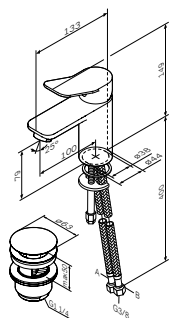

MultiDock
Универсальный базовый модуль,
мнотируемый в стену
F100100

Р 6 990

Joy
Смеситель для кухни
F8500032

Р 7 890

Излив: 214 мм

- установка на одно отверстие
- AM.PM Soft Motion 35 мм керамический картридж
- аэратор
- поворотный излив
- гибкая подводка G 3/8"