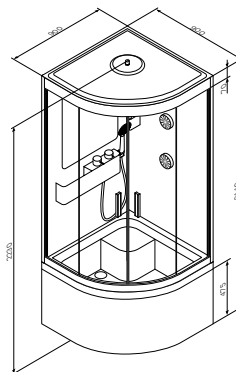

Размер: 900x900x2200 мм
Цвет профиля: матовый хром
Цвет стекла: прозрачный

- 3 форсунки
- паровая баня
- верхний душ
- ручной душ, 3 режима: Spray, EnerJet, Spray + Massage
- подсветка
- смеситель с переключателем
- вентилятор
- полка для шампуня
- зеркало