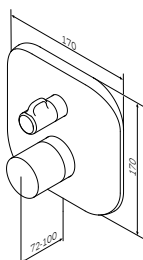

- установка внутрь стены
- картридж с термоэлементом
- стопор безопасности на 38°C
- запирающий и переключающий вентиль
- легкоъемные модули с обратным клапаном и фильтром
- декоративная тарелка
- металлические рукоятки

Необходимые компоненты:
F100100 MultiDock универсальный базовый модуль

Sensation
Смеситель для ванны и душа
с термостатом,
монтируемый в стену
F3085500

Р 41 290