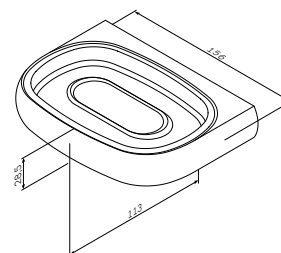

Sensation
Корзина для душа
А3034800

Р 7 790