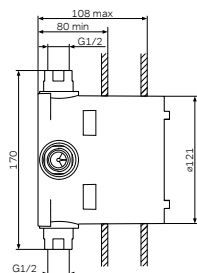

- установка внутрь стены
- картридж с термoeлементом
- стопор безопасности на 38°C
- запирающий вентиль
- легкоъемные модули с обратным клапаном и фильтром
- декоративная тарелка
- металлические рукоятки

Необходимые компоненты:
F100100 MultiDock универсальный базовый модуль

Gem
Смеситель для душа
с термостатом,
мнотируемый в стену
F9075600

Р 20 190