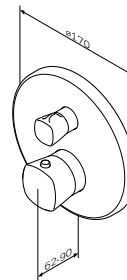

Spirit V2.1

Смеситель для душа с термостатом, монтируемый в стену F71A75600

Р 24 590

- установка внутрь стены
- картридж с термоэлементом
- стопор безопасности на 38°C
- запирающий вентиль
- легкосъемные модули с обратным клапаном и фильтром
- декоративная тарелка
- металлические рукоятки

Необходимые компоненты:
F100100 MultiDock универсальный базовый модуль

MultiDock

Универсальный базовый модуль, монтируемый в стену F100100

Р 6 990

- установка внутрь стены
- универсальный: подходит для установки широкого ассортимента функциональных и декоративных компонентов
- глубина установки: 80-108 мм
- вращательно-симметричная конструкция с шагом 90°
- соединительный блок сделан из латуни с пониженным содержанием свинца
- монтажный бокс:
  - сделан из пластика
  - разборный
  - подходит для установки на различные типы стен как сзади, так и спереди или на системы инсталляции
- комбинированная система шумоизоляции и вывода конденсата
- все подключения G1/2"
- заглушка G1/2" в комплекте
- промывочный модуль в комплекте
- уплотнительный фланец в комплекте