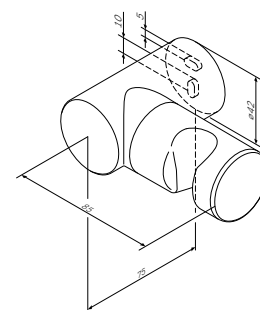

Держатель для верхнего душа
F0500601

Размер: 300 мм

Р 2 890

Держатель для ручного душа
F0500864

- настенная установка
- регулировка наклона

Р 690