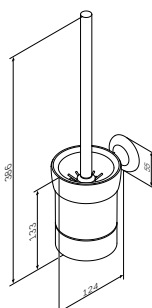

₽ 1 490

₽ 1 490

Like
Держатель для туалетной бумаги с крышкой
A80341500

₽ 1 590

₽ 2 890