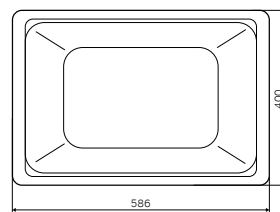

Р 3 490

Размер: 586x400x250 мм
Вместимость: 23 л
Материал: ABS пластик
Цвет: белый

Душевые ограждения

Sensation

Душевая дверь с неподвижным элементом
Элемент А

Варианты Размеров

Цвет профиля: хром
Цвет стекла: прозрачный