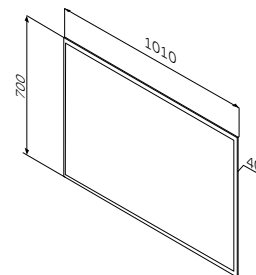

Spirit V2.0

Зеркало настенное
с LED-подсветкой
Материал: алюминиевый корпус
M70AMOX1001SA

Размер: 1010x700x40 мм

- LED 16W / 12V / IP44
- сенсорный выключатель
- 2 типа подсветки (теплый и холодный)
  с функцией настройки яркости
- система антизапотевания