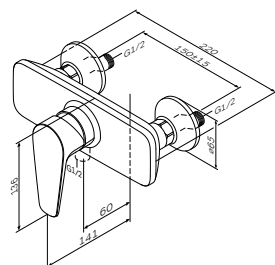

Inspire

Смеситель для ванны и душа
F5010000

Р 17 190

Излив: 181 мм

- настенная установка
- AM.PM EcoMotion 35 мм керамический картридж
- Pull down автоматический переключатель: ванна/душ
- выход для душа 1/2" со встроенным обратным клапаном
- скрытый регулируемый аэратор
- S-образные эксцентрики
- металлические декоративные чашки
- подключение G 1/2"
- межосевой размер подключения: 150 мм ± 15 мм

Inspire

Смеситель для душа
F5020000

Р 16 690

- настенная установка
- AM.PM EcoMotion 35 мм керамический картридж
- выход для душа 1/2" со встроенным обратным клапаном
- S-образные эксцентрики
- металлические декоративные чашки
- подключение G 1/2"
- межосевой размер подключения: 150 мм ± 15 мм

Inspire

Смеситель на борт ванны, трехсекционный
F5001300

Р 36 290

Излив: 208 мм

- установка на 3 отверстия
- AM.PM EcoMotion 35 мм керамический картридж
- автоматический переключатель: ванна/душ
- скрытый регулируемый аэратор
- ручной душ Ø 140 мм в комплекте с держателем на борт ванны, гибким шлангом и грязевым фильтром
- встроенный обратный клапан
- гибкая подводка G 3/8"

Inspire

Смеситель для ванны и душа, монтируемый в стену
F5085000

Р 12 990

- установка внутрь стены
- AM.PM Soft Motion 35 мм керамический картридж
- автоматический переключатель: ванна/душ
- декоративная тарелка
- металлические рукоятки

Необходимые компоненты:
F100100 MultiDock универсальный базовый модуль