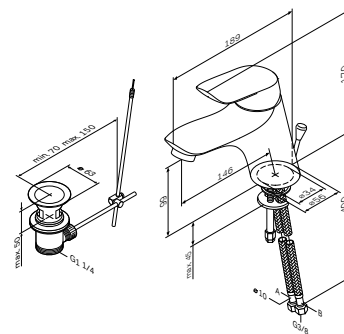

Inspire
Смеситель для кухни
F5000000

Р 18 190

Bliss L

Смеситель для умывальника с донным клапаном F5382132

Р 11 290

Излив: 146 мм

- установка на одно отверстие
- рычажный донный клапан 1 1/4" с переливом
- AM.PM Soft Motion 35 мм керамический картридж
- Rub&Clean аэратор
- гибкая подводка G 3/8"