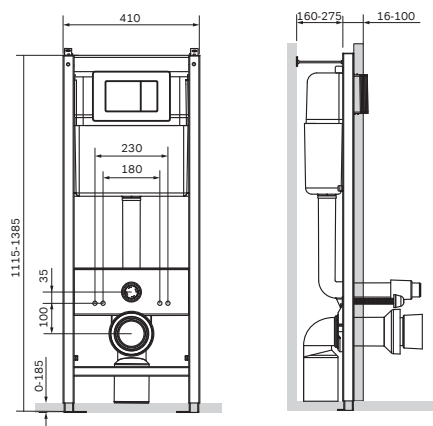

.размер инсталляции:
410x1115-1385x160-275 мм
Размер унитаза: 490x365 мм

Полностью готовый к установке комплект:

- цельная стальная рама с порошковой окраской
- полностью изолированный бачок с комплектом арматуры; двойной смыв
- комплект крепления к стене и полу
- комплект креплений для керамики;
- подключение к системе водоснабжения R 1/2
- патрубки подвода воды к унитазу
- фановый отвод
- клавиша механическая, цвет глянцевый хром
- подвесной унитаз
- быстросъемное сиденье с металлическими креплениями с функцией микролифт