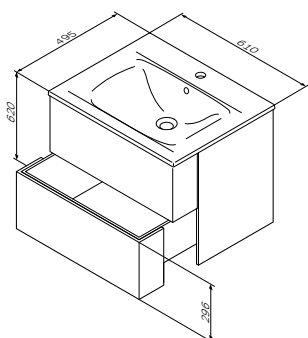

Версии:

M55CHR0341VF – правый

M55CHL0341VF – левый

Р 19 490

Размер: 610x495x620 мм

- фурнитура push-to-open
- фасад-органайзер
- раковина не входит в комплект

Spirit V2.0

База под раковину подвесная
 Материал: МДФ
 Цвет: белый глянец
 M70AFHX0602WG