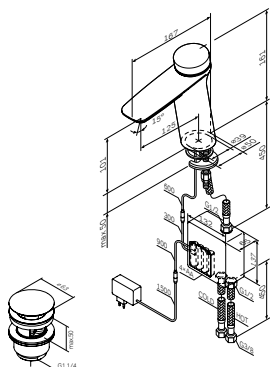

Излив: 125 мм

- установка на одно отверстие
- донный клапан Push-Open 1 1/4" с переливом
- электронный термостатический смешивающий модуль с регулировкой температуры и потока воды
- TouchReel электронный контроллер с LED индикацией
- 2 заводские предустановки температуры: при однократном нажатии: 25°C, при двукратном нажатии 38°C
- температуру и поток воды можно настроить индивидуально и сохранить в память смесителя
- встроенная защита от ожога при 49°C
- функция термической дезинфекции
- преобразователь напряжения 100-240 В, ~50~60 Гц / - 12 В
- необходима установка батарей питания 4xAA
- индивидуальные настройки угла наклона аэратора возможны благодаря функции CustomFlow
- гибкая подводка G 3/8"

Inspire V2.0
TouchReel электронный смеситель с донным клапаном F50A82400

Р 27 290