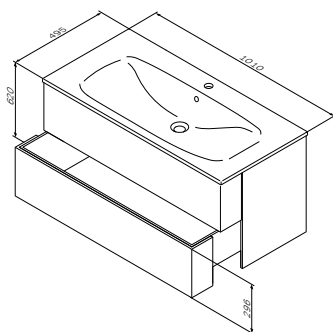

Размер: 1010x495x620 мм

- фурнитура push-to-open
- фасад-органайзер
- раковина не входит в комплект

Spirit V2.0

База под раковину подвесная
 Материал: МДФ
 Цвет: белый глянец
 M70AFHX1002WG

Р 32 990

Мебель для ванной комнаты