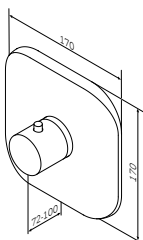

- установка внутрь стены
- картридж с термоэлементом
- стопор безопасности на 38°C
- запирающий вентиль
- легкоъемные модули с обратным клапаном и фильтром
- декоративная тарелка
- металлические рукоятки

Необходимые компоненты:
F100100 MultiDock универсальный базовый модуль

Sensation
Смеситель для душа
с термостатом,
монтируемый в стену
F3075600

Р 35 190