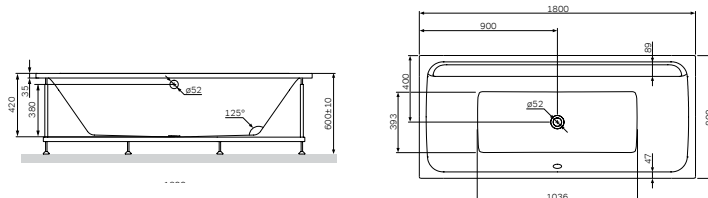

Inspire V2.0

Ванна акриловая
W52A-180-080W-A

Р 27 990

Размер: 1800x800 мм
Вместимость: 260 л
Материал: акрил
Цвет: белый

Без гидромассажа, без устройства
слива-перелива, встраиваемая.