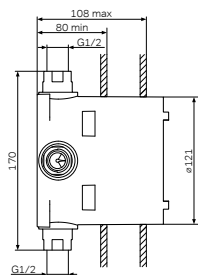

Inspire
Смеситель для душа,
монтируемый в стену
F5075000

Р 11 690

- установка внутрь стены
- универсальный: подходит для установки широкого ассортимента функциональных и декоративных компонентов
- глубина установки: 80-108 мм
- вращательно-симметричная конструкция с шагом 90°
- соединительный блок сделан из латуни с пониженным содержанием свинца
- монтажный бокс:
 - сделан из пластика
 - разборный
 - подходит для установки на различные типы стен как сзади, так и спереди или на системы инсталляции
- комбинированная система шумоизоляции и вывода конденсата
- все подключения G1/2"
- заглушка G1/2" в комплекте
- промывочный модуль в комплекте
- уплотнительный фланец в комплекте