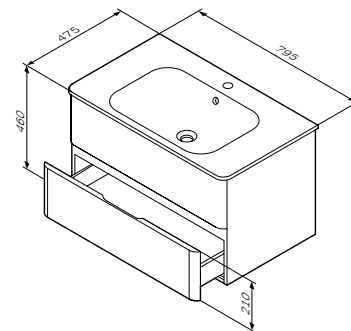

Bliss L

База под раковину подвесная
Материал: МДФ и ДСП
Цвет: белый глянец
M55FNX0802WG

Размер: 795x475x460 мм
- ящики с доводчиками
- раковина не входит в комплект