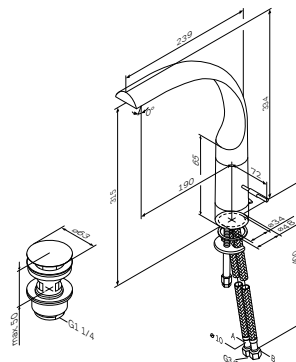

Admire

Смеситель для биде
с донным клапаном
F108310B

Р 29 490

Излив: 36 мм

- установка на одно отверстие
- донный клапан Push-Open 1 1/4" с переливом
- 25 мм керамический картридж
- аэратор с шарнирным соединением
- управление потоком и температурой воды swing-joystick
- гибкая подводка G 3/8"