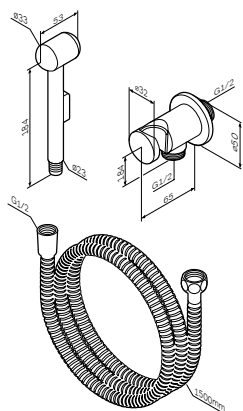

Р 2 990

Длина шланга: 1500 мм

- настенная установка
- система быстрой и точной установки душевого присоединения
- 1 режим гигиенического душа: Spray
- шарнирное соединение защищает душевой шланг от перекручивания