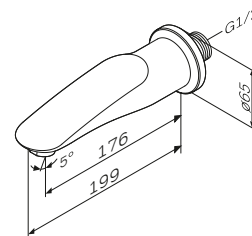

Sensation

Излив на ванну
F3070000

Р 10 490

Излив: 176 мм

- настенная установка
- система быстрой и точной установки
- Rub&Clean аэратор

MultiDock

Универсальный базовый модуль,
монтируемый в стену
F100100

Р 6 990

- установка внутрь стены
- универсальный: подходит для установки широкого ассортимента функциональных и декоративных компонентов
- глубина установки: 80-108 мм
- вращательно-симметричная конструкция с шагом 90°
- соединительный блок сделан из латуни с пониженным содержанием свинца
- монтажный бокс:
  - сделан из пластика
  - разборный
  - подходит для установки на различные типы стен как сзади, так и спереди или на системы инсталляции
- комбинированная система шумоизоляции и вывода конденсата
- все подключения G1/2"
- заглушка G1/2" в комплекте
- промывочный модуль в комплекте
- уплотнительный фланец в комплекте