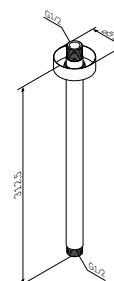

Держатель для верхнего душа
F0500601

Размер: 300 мм

Р 2 890