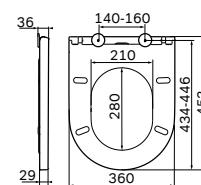

Сиденье для унитаза
с микролифтом, быстросъемное
C707858WH

P 3 590

Материал: пластик
Цвет: белый
Крепление: нержавеющая сталь