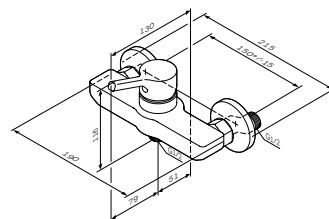

- установка внутрь стены
- универсальный: подходит для установки широкого ассортимента функциональных и декоративных компонентов
- глубина установки: 80-108 мм
- вращательно-симметричная конструкция с шагом 90°
- соединительный блок сделан из латуни с пониженным содержанием свинца
- монтажный бокс:
 - сделан из пластика
 - разборный
 - подходит для установки на различные типы стен как сзади, так и спереди или на системы инсталляции
- комбинированная система шумоизоляции и вывода конденсата
- все подключения G1/2"
- заглушка G1/2" в комплекте
- промывочный модуль в комплекте
- уплотнительный фланец в комплекте