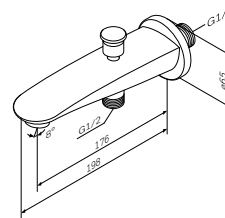

Излив: 176 мм

- настенная установка
- автоматический переключатель: ванна/душ
- система быстрой и точной установки
- Rub&Clean аэратор

Доступно к заказу с 01.10.2018

MultiDock

Универсальный базовый модуль,
монтируемый в стену
F100100