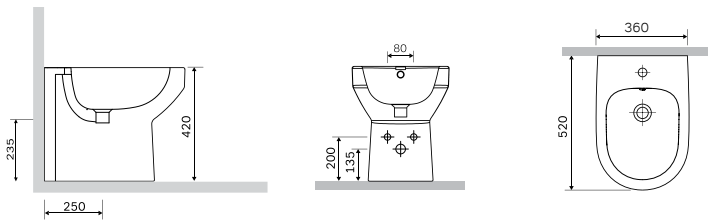

Материал: пластик
Цвет: белый
Крепление: нержавеющая сталь

Размер: 490x360 мм
 Материал: сантехнический фарфор
 Цвет: белый

Spirit V2.0
 Биде подвесное
 С703411WH

Р 19 390

Размер: 520x360 мм
 Материал: сантехнический фарфор
 Цвет: белый