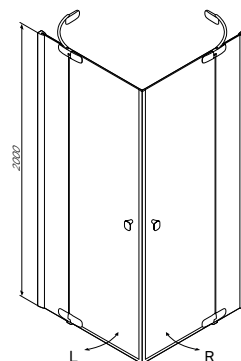

Душевая дверь с неподвижным элементом
Элемент А
Размер: 900x2000 мм

Правосторонняя
W30G-E3D6-200-CT-R

Душевая дверь с неподвижным элементом
Элемент А
Размер: 900x2000 мм

Левосторонняя
W30G-E3D6-200-CT-L