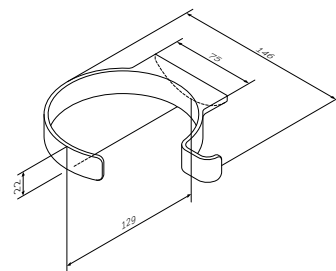

Inspire V2.0
Держатель для фена
A50A32300

Р 1 990