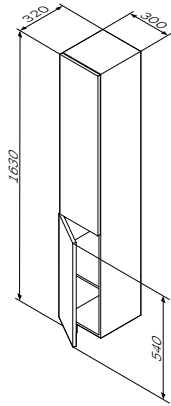

Размер: 300x320x1630 мм

- фурнитура push-to-open
- верхнее отделение: 2 полки
- нижнее отделение: 1 полка

Gem

Шкаф-колонна подвесной
Материал: ДСП
Цвет: белый глянец
M90CHR0306WG – правый
M90CHL0306WG – левый

Р 13 990

Варианты цветов

Шкаф-колонна подвесной
Материал: ДСП
Цвет: глубокий синий матовый
Версии:
M90CHR0306DM – правый
M90CHL0306DM – левый

Р 16 490

Шкаф-колонна подвесной
Материал: ДСП
Цвет: орех текстурированный
Версии:
M90CHR0306NF – правый
M90CHL0306NF – левый

Р 13 990

Шкаф-колонна подвесной
Материал: ДСП
Цвет: графит матовый
Версии:
M90CHR0306GM – правый
M90CHL0306GM – левый

Р 16 490