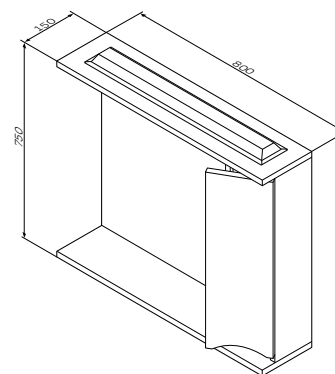

Like

Зеркальный шкаф с подсветкой
Материал: МДФ и ЛДСП

Цвет: белый глянец

M80MPR0651WG – правый

M80MPL0651WG – левый

Размер: 650x150x750 мм

- LED 16W / 12V / IP44

- дверь с доводчиками

- розетка

- выключатель

Р 10 290

Варианты цветов

Зеркальный шкаф
с подсветкой

Материал: МДФ и ЛДСП

Цвет фасада: белый глянец

Цвет корпуса: венге

M80MPR0651VF – правый

M80MPL0651VF – левый

Р 10 290

Like

Зеркальный шкаф с подсветкой
Материал: МДФ и ЛДСП

Цвет: белый глянец

M80MPR0801WG – правый

M80MPL0801WG – левый

Размер: 800x150x750 мм

- LED 16W / 12V / IP44

- двери с доводчиками

- розетка

- выключатель

Р 11 290

Варианты цветов

Зеркальный шкаф
с подсветкой

Материал: МДФ и ЛДСП

Цвет фасада: белый глянец

Цвет корпуса: венге

M80MPR0801VF – правый

M80MPL0801VF – левый

Р 11 290