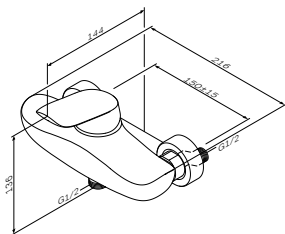

- настенная установка
- AM.PM Soft Motion 35 мм керамический картридж
- выход для душа 1/2" со встроенным обратным клапаном
- S-образные эксцентрики
- металлические декоративные чашки
- подключение G 1/2"
- межосевой размер подключения: 150 мм ± 15 мм