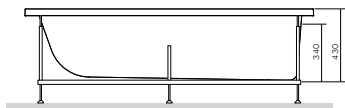

Размер: 1500x700 мм
Вместимость: 177 л
Материал: акрил
Цвет: белый

Без гидромассажа, без устройства
слива-перелива, встраиваемая.

Gem
Ванна акриловая
W90A-150-070W-A

Р 15 190