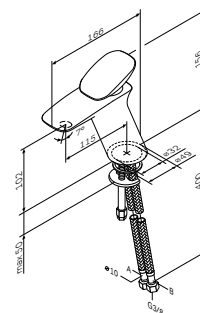

Излив: 115 мм

- установка на одно отверстие
- керамический картридж джойстикового типа
- система управления UDrive
- индивидуальные настройки угла наклона аэратора возможны благодаря функции CustomFlow
- гибкая подводка G 3/8"