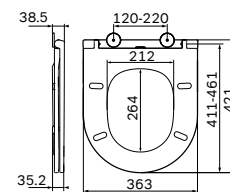

Сиденье для унитаза
с микролифтом, быстросъемное
C707857WH

P 3 590

Материал: пластик
Цвет: белый
Крепление: нержавеющая сталь