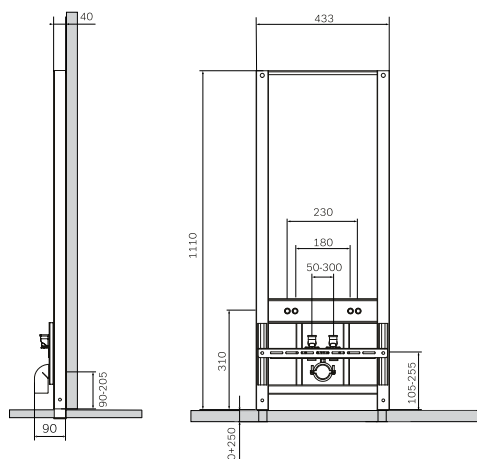

Цвет: белый
Материал: ABS пластик

Размер инсталляции:
433x1100–1330x95 мм

Подходит для монтажа электронных систем смыва

- самонесущая цельная стальная рама с порошковой окраской
- регулируемые по высоте опорные стойки для крепления в пол
- регулируемые по высоте планка для сенсора, для водорозеток, планка для крепления писсуара, планка для водоотвода
- комплект креплений к полу, стене
- комплект креплений для писсуара
- смывное колено
- водорозетка латунная 1/2

Система инсталляции для писсуара
1022701

Р 12 190

Размер инсталляции:
433x1110–1360x40 мм

- самонесущая цельная стальная рама с порошковой окраской
- регулируемые по высоте опорные стойки для крепления в пол
- регулируемая по высоте планка для крепления водоотвода и водорозеток
- комплект креплений к полу, стене
- комплект креплений для биде
- смывное колено
- 2 водорозетки латунные 1/2
- Расстояния для крепления биде – 180/230 мм