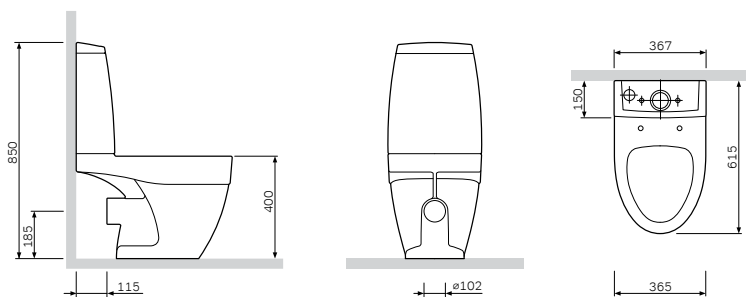

Размер: 615x365x850 мм
Материал: сантехнический фарфор
Цвет: белый
Фановый выход: горизонтальный

В комплект входит
сиденье для унитаза
с микролифтом, быстросъемное

Материал: пластик
Цвет: белый
Крепление: нержавеющая сталь

Bliss L
Унитаз-компакт
C538607SC

Р 21 390