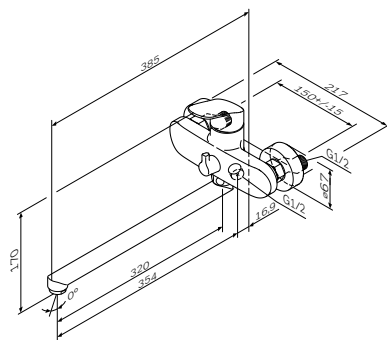

Излив: 354 мм

- настенная установка
- поворотный излив 320 мм
- AM.PM Soft Motion 35 мм керамический картридж
- переключающий вентиль с керамическим картриджем
- выход для душа 1/2"
- Rub&Clean аэратор
- S-образные эксцентрики
- металлические декоративные чашки
- подключение G 1/2"
- межосевой размер подключения: 150 мм ± 15 мм