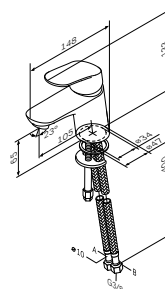

Like
Смеситель для умывальника
с донным клапаном
F8082116

Р 7 790

Излив: 105 мм

- установка на одно отверстие
- рычажный донный клапан 1 1/4" с переливом
- AM.PM Soft Motion 35 мм керамический картридж
- Rub&Clean аэратор
- гибкая подводка G 3/8"

Like
Смеситель для умывальника
F8002116

Р 6 590

Излив: 105 мм

- установка на одно отверстие
- AM.PM Soft Motion 35 мм керамический картридж
- Rub&Clean аэратор
- гибкая подводка G 3/8"

Like
Смеситель для умывальника
с гигиеническим душем
F8003016

Р 9 990

Излив: 105 мм

- установка на одно отверстие
- AM.PM Soft Motion 35 мм керамический картридж
- Rub&Clean аэратор
- гигиенический душ с настенным держателем и гибким шлангом
- гибкая подводка G 3/8"

Like
Смеситель для умывальника
с донным клапаном
F8092116

Р 7 990

Излив: 110 мм

- установка на одно отверстие
- рычажный донный клапан 1 1/4" с переливом
- AM.PM Soft Motion 35 мм керамический картридж
- Rub&Clean аэратор
- гибкая подводка G 3/8"