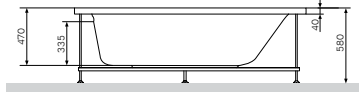

Размер: 1500x700 мм
Вместимость: 180 л
Материал: акрил
Цвет: белый

Без гидромассажа, без устройства
слива-перелива, встраиваемая.

Spirit
Ванна акриловая
W72A-150-070W-A2

Р 18 390

Фронтальная панель
W85A-150-070W-P

Р 4 690

Каркас
Регулировка ножек по высоте
до 30 мм
W72A-150-070W-R2

Р 4 490

Дополнительное
оборудование

Размер: 1700x700 мм
Вместимость: 225 л
Материал: акрил
Цвет: белый

Без гидромассажа, без устройства
слива-перелива, встраиваемая.

Spirit
Ванна акриловая
W72A-170-070W-A2

Р 19 390

Фронтальная панель
W85A-170-070W-S

Р 5 190

Каркас
Регулировка ножек по высоте
до 30 мм
W72A-070-070W-R2

Р 4 590

Дополнительное
оборудование