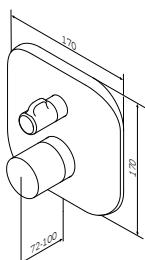

- установка внутрь стены
- AM.PM Soft Motion 35 мм керамический картридж
- декоративная тарелка
- металлическая рукоятка

Необходимые компоненты:
F100100 MultiDock универсальный базовый модуль

Sensation
Смеситель для душа,
монтируемый в стену
F3075000

Р 14 290