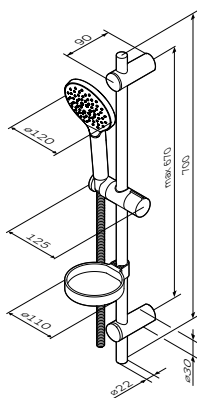

Good Design Awards

Душевая штанга: 900 мм
Душевой шланг: 1750 мм
Ручной душ: 120x120 мм

Spirit V2.0
Душевой комплект
F0170A000

Р 6 990

- регулируемые по высоте держатели душевой штанги
- 3 режима ручного душа: Spray, EnerJet, Spray + Massage
- переключатель режимов Simple Switch Push
- функция Rub&Clean для легкой очистки душевых форсунок
- хромированная мыльница Ø110 мм
- регулируемый в трех плоскостях держатель ручного душа
- шарнирное соединение защищает душевой шланг от перекручивания