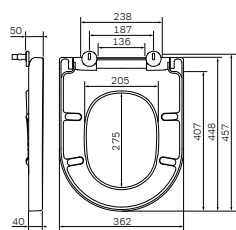

Р 3 590

Материал: пластик
Цвет: белый
Крепление: нержавеющая сталь

Размер: 665x370x860 мм
 Материал: сантехнический фарфор
 Цвет: белый
 Фановый выход: универсальный

Inspire
 Унитаз-компакт
 C508607WH

Р 30 990