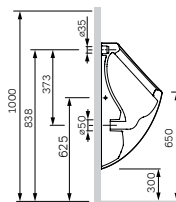

Размер: 310x570 мм
Материал: сантехнический фарфор
Цвет: белый
Подвод воды: задний