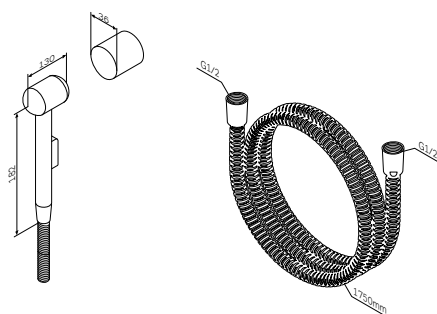

- настенная установка держателя для душа
- 1 режим гигиенического душа: Spray

Гигиенический душ с держателем F0201964

Р 1 690