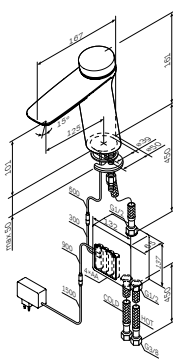

Излив: 125 мм

- установка на одно отверстие
- донный клапан Push-Open 1 1/4" с переливом
- электронный термостатический смешивающий модуль с регулировкой температуры и потока воды
- TouchReel электронный контроллер с LED индикацией
- 2 заводские предустановки температуры: при однократном нажатии: 25°C, при двукратном нажатии 38°C
- температуру и поток воды можно настроить индивидуально и сохранить в память смесителя
- встроенная защита от ожога при 49°C
- функция термической дезинфекции
- преобразователь напряжения 100-240 В, ~50~60 Гц / - 12 В
- необходима установка батарей питания 4xAA
- индивидуальные настройки угла наклона аэратора возможны благодаря функции CustomFlow
- гибкая подводка G 3/8"

Inspire V2.0
TouchReel электронный смеситель с донным клапаном F50A82400

Р 27 290