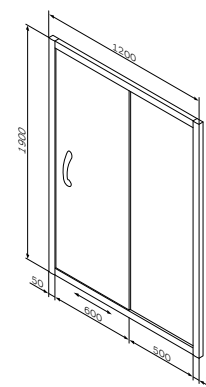

Bliss L

Душевая дверь Bliss L Solo
W53S-1201190MT64

Р 25 190

Цвет профиля: матовый хром
Цвет стекла: прозрачный

- раздвижная дверь