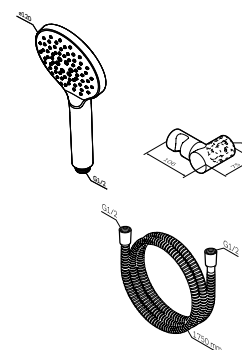

Like

Душевой набор
F0118040

Р 3 990

Душевой шланг: 1750 мм
Ручной душ: 120 мм

- 3 режима ручного душа: Spray, EnerJet, Spray + Massage
- переключатель режимов Simple Switch Push
- функция Rub&Clean для легкой очистки душевых форсунок
- регулируемый держатель ручного душа
- шарнирное соединение защищает душевой шланг от перекручивания