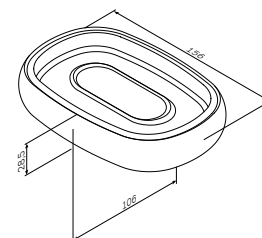

Аксессуары

Sensation
Крючок для полотенца
A3035500

Р 1 190

Sensation
Крючок для халата
A3035800

Р 2 590

Sensation
Стеклянная мыльница,
отдельностоящая
A3031200

Р 5 790

Sensation
Стеклянная мыльница
с настенным держателем
A3034200