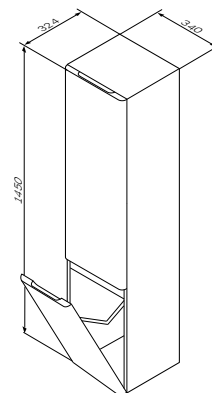

Bliss L

Шкаф-колонна подвесной

Материал: МДФ и ДСП

Цвет: белый глянец

M55CHR0341WG – правый

M55CHL0341WG – левый

Размер: 340x324x1450 мм

- двери с доводчиками
- корзина для белья
- верхнее отделение: 2 полки