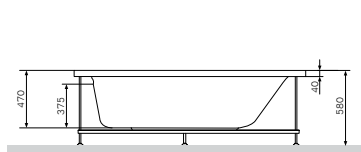

Размер: 1700x750 мм
Вместимость: 205 л
Материал: акрил
Цвет: белый

Без гидромассажа, без устройства
слива-перелива, встраиваемая.

Inspire
Ванна акриловая
W5AA-170-075W-A64

Р 23 090