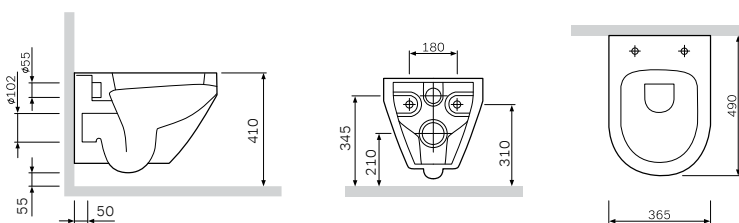

.размер инсталляции:
410x1115-1385x160-275 мм
Размер унитаза: 490x365 мм

Полностью готовый к установке комплект:

- цельная стальная рама с порошковой окраской
- полностью изолированный бачок с комплектом арматуры; двойной смыв
- комплект крепления к стене и полу
- комплект креплений для керамики;
- подключение к системе водоснабжения R 1/2
- патрубки подвода воды к унитазу
- фановый отвод
- клавиша механическая, цвет глянцевый хром
- подвесной унитаз
- быстросъемное сиденье с металлическими креплениями с функцией микролифт