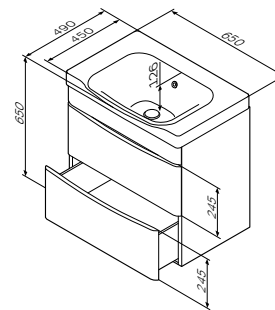

Like

База под раковину подвесная
Материал: МДФ и ЛДСП
Цвет: белый глянец
M80FNХ0652WG

Размер: 650x490x650 мм

- ящики с доводчиками
- раковина не входит в комплект