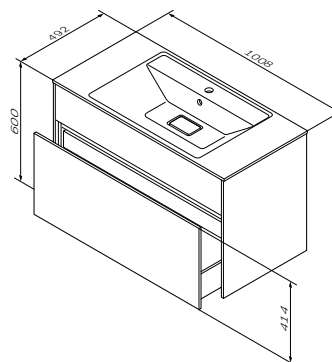

Inspire V2.0

База под раковину подвесная
Материал: МДФ
Цвет: белый матовый
M50AFHX1003WM

Размер: 1004x490x600 мм

- 3 ящика push-to-open
- soft-close
- раковина не входит в комплект