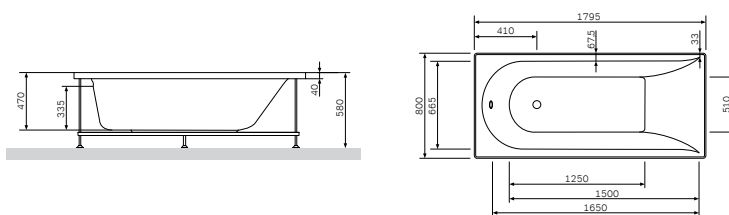

Вариант комплектации

Inspire

Ванна акриловая
W5AA-180-080W-A64

Р 25 490

Размер: 1800x800 мм
Вместимость: 225 л
Материал: акрил
Цвет: белый

Без гидромассажа, без устройства
слива-перелива, встраиваемая.

Дополнительное
оборудование