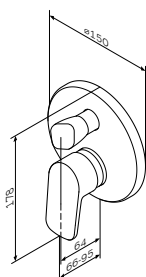

Р 11 190

Излив: 125 мм

- установка на три отверстия
- керамические вентили 1/2"
- Rub&Clean аэратор
- гибкая подводка G 3/8"

Spirit
Смеситель для умывальника
3-х секционный
F7008000

Р 14 590

- установка внутрь стены
- AM.PM Soft Motion 35 мм керамический картридж
- автоматический переключатель: ванна/душ
- декоративная тарелка
- металлические рукоятки