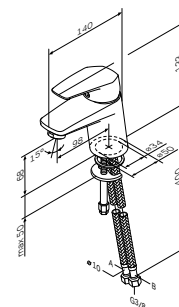

Излив: 98 мм

- установка на одно отверстие
- AM.PM Soft Motion 35 мм керамический картридж
- аэратор
- гибкая подводка G 3/8"