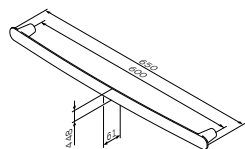

Р 7 990

Sensation
Стойка с туалетной щеткой,
подвесная
A3033300

Р 9 990

Размер: 44 см

Sensation
Двойная вешалка-вертушка
для полотенец
A3032600

₽ 8 590

Размер: 65 см

Sensation
Вешалка для полотенец
A30346400