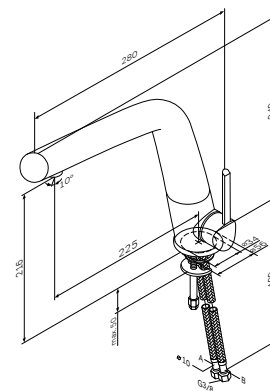

Awe
Смеситель для кухни
F1500000

P 54 190

Излив: 225 мм

- установка на одно отверстие
- 25 мм керамический картридж
- аэратор
- поворотный излив
- гибкая подводка G 3/8"