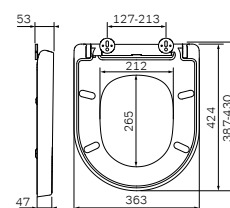

Good
Design
Awards

Сиденье для унитаза
с микролифтом, быстросъемное
C707852WH

P 3 590

Материал: пластик
Цвет: белый
Крепление: нержавеющая сталь