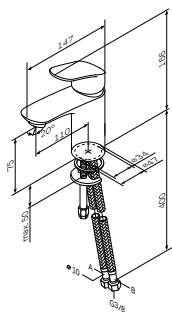

reddot design award winner

Good Design Awards

Излив: 110 мм

- установка на одно отверстие
- AM.PM Soft Motion 35 мм керамический картридж
- Rub&Clean аэратор
- гибкая подводка G 3/8"

Like
Смеситель для умывальника
F8093016