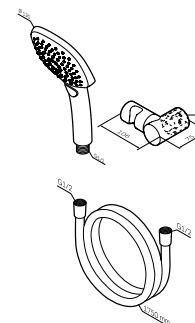

Sensation

Душевой набор
F0113000

Р 6 990

Душевой шланг: 1750 мм
Ручной душ: 120x120 мм

- 3 режима ручного душа: Spray, EnerJet, Spray + Massage
- переключатель режимов Simple Switch Push
- функция Rub&Clean для легкой очистки душевых форсунок
- регулируемый держатель ручного душа
- шарнирное соединение защищает душевой шланг от перекручивания