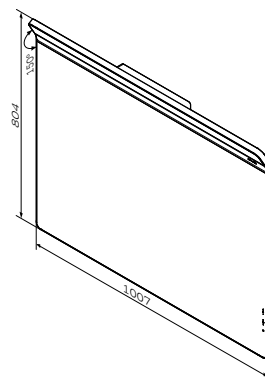

Размер: 1207x804x21 мм

- LED 16W / 12V / IP44
- выключатель
- 2 типа подсветки (теплый и холодный) с функцией настройки яркости
- система антизапотевания

Inspire V2.0
Зеркало настенное
с LED-подсветкой
M50AMOX1201SA