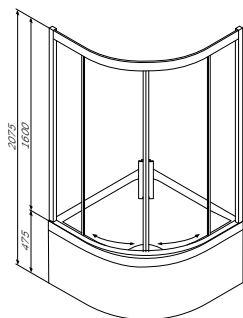

Размер: 900x900x2025 мм
Цвет профиля: матовый хром
Цвет стекла: прозрачный

- раздвижные двери
- высокий акриловый поддон
- стекло 5 мм

Like
Душевое ограждение Like
с высоким акриловым поддоном
W80E-301A090MT

Р 32 990

Стекла для душевого ограждения
Размер: 900x900x1550 мм
W80G-301A090MT

Р 20 890

Поддон
Размер: 900x900x475 мм
W80T-301A090MT

Р 12 090

Материал: акрил

Сифон и ножки в комплекте

Варианты комплектации