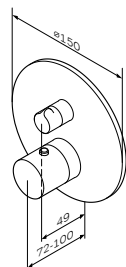

Good
Design
Awards

- установка внутрь стены
- картридж с термоэлементом
- стопор безопасности на 38°C
- запирающий и переключающий вентиль
- легкоъемные модули с обратным клапаном и фильтром
- декоративная тарелка
- металлические рукоятки

Необходимые компоненты:
F100100 MultiDock универсальный базовый модуль

Like
Смеситель для ванны и душа
с термостатом,
монтируемый в стену
F8085500

Р 24 590

- установка внутрь стены
- картридж с термоэлементом
- стопор безопасности на 38°C
- запирающий вентиль
- легкоъемные модули с обратным клапаном и фильтром
- декоративная тарелка
- металлические рукоятки

Необходимые компоненты:
F100100 MultiDock универсальный базовый модуль

Like
Смеситель для душа
с термостатом,
монтируемый в стену
F8075600

Р 22 390

- установка внутрь стены
- картридж с термоэлементом
- стопор безопасности на 38°C
- легкоъемные модули с обратным клапаном и фильтром
- декоративная тарелка
- металлическая рукоятка

Необходимые компоненты:
F100100 MultiDock универсальный базовый модуль

Дополняющие компоненты:
F0800200 Запирающий вентиль
F0800100 Переключатель на три положения

Like
Термостат,
монтируемый в стену
F8075500

Р 17 890

Излив: 176 мм

- настенная установка
- система быстрой и точной установки
- Rub&Clean аэратор

Like
Излив на ванну
F8070000

Р 4 690