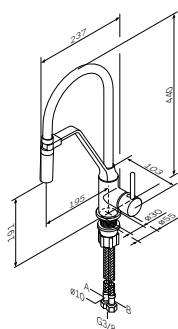

Излив: 216 мм

- установка на 1 отверстие
- AM.PM Soft Motion 35 мм керамический картридж
- выдвижной излив
- встроенный обратный клапан
- аэратор
- поворотный излив
- гибкая подводка G 3/8"

Like
Смеситель для кухни
с выдвижным изливом
F8012000

Р 10 190