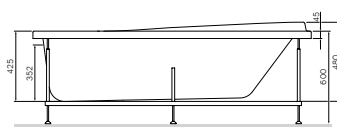

Дополнительное
оборудование

Фронтальная панель
W80A-170-070W-P

Р 5 090

Каркас
Регулировка ножек по высоте
до 30 мм
W80A-170-070W-R

Р 3 590