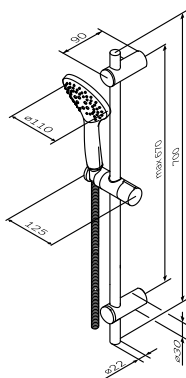

Душевая штанга: 700 мм
Душевой шланг: 1750 мм
Ручной душ: 120 мм

Like
Душевой комплект
F0180400

Р 6 190

- регулируемые по высоте держатели душевой штанги
- 3 режима ручного душа: Spray, EnerJet, Spray + Massage
- переключатель режимов Simple Switch Push
- функция Rub&Clean для легкой очистки душевых форсунок
- хромированная мыльница Ø110 мм
- регулируемый в трех плоскостях держатель ручного душа
- шарнирное соединение защищает душевой шланг от перекручивания