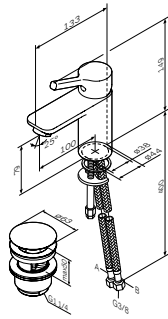

X-Joy

Универсал
F8590000

Р 6 990

- настенная установка
- поворотный излив 300 мм
- AM.PM Soft Motion 35 мм керамический картридж
- переключающий вентиль с керамическим картриджем
- выход для душа 1/2"
- S-образные эксцентрики
- металлические декоративные чашки
- подключение G 1/2"
- межосевой размер подключения: 150 мм ± 15 мм