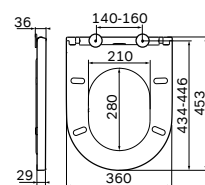

Сиденье для унитаза
с микролифтом, быстросъемное
C707858WH

Р 3 590

Материал: пластик
Цвет: белый
Крепление: нержавеющая сталь