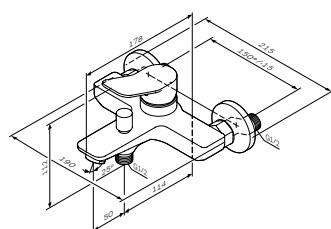

Излив: 100 мм

- установка на одно отверстие
- рычажный донный клапан 1 ¼"
- с переливом
- керамический картридж AM.PM Soft Motion 35 мм
- аэратор с шарнирным соединением
- гибкая подводка G ¾

X-Joy
Смеситель для биде
с донным клапаном
F85A83100

₽ 5 590