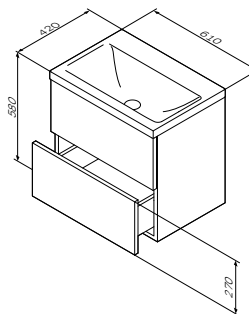

Gem

База под раковину подвесная
Материал: ДСП
Цвет: белый глянец
M90FNХ06022WG

Размер: 610x420x580 мм
- фурнитура push-to-open
- раковина не входит в комплект