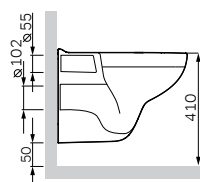

Размер: 500x365 мм
Материал: сантехнический фарфор
Цвет: белый

В комплект входит
сиденье для унитаза
с микролифтом, быстросъемное

Материал: пластик
Цвет: белый
Крепление: нержавеющая сталь

Gem
Унитаз подвесной
C901738SC

Р 9 690

Размер: 620x360x810 мм
Материал: сантехнический фарфор
Цвет: белый
Фановый выход: горизонтальный

В комплект входит
сиденье для унитаза
с микролифтом, быстросъемное

Материал: пластик
Цвет: белый
Крепление: нержавеющая сталь

Gem
Унитаз-компакт
C908607SC

Р 11 990