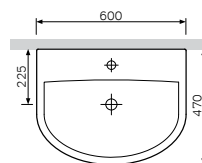

Сантехническая керамика

Bliss L
Раковина
C534321WH

Р 8 390

Размер: 600x470 мм
Материал: сантехнический фарфор
Цвет: белый

Полупьедестал
C534970WH

Р 4 790

Материал: сантехнический фарфор
Цвет: белый

Пьедестал
C534910WH

Р 3 590

Материал: сантехнический фарфор
Цвет: белый