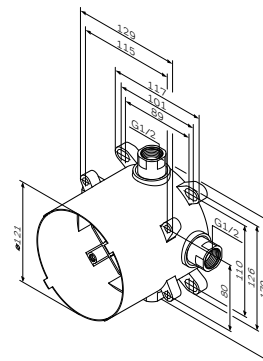

Like

Излив для ванны и душа
F8070100

P 6 790

Излив: 176 мм

- настенная установка
- автоматический переключатель: ванна/душ
- система быстрой и точной установки
- Rub&Clean аэратор

Доступно к заказу с 01.10.2018

MultiDock

Универсальный базовый модуль,
монтируемый в стену
F100100

P 6 990

- установка внутрь стены
- универсальный: подходит для установки широкого ассортимента функциональных и декоративных компонентов
- глубина установки: 80-108 мм
- вращательно-симметричная конструкция с шагом 90°
- соединительный блок сделан из латуни с пониженным содержанием свинца
- монтажный бокс:
  - сделан из пластика
  - разборный
  - подходит для установки на различные типы стен как сзади, так и спереди или на системы инсталляции
- комбинированная система шумоизоляции и вывода конденсата
- все подключения G1/2"
- заглушка G1/2" в комплекте
- промывочный модуль в комплекте
- уплотнительный фланец в комплекте