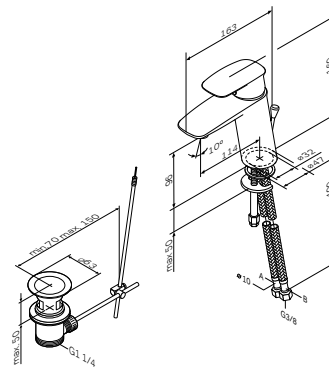

Spirit V2.1

Смеситель для умывальника с донным клапаном F71A82100

Р 9 590

Излив: 114 мм

- установка на одно отверстие
- рычажный донный клапан 1 1/4" с переливом
- AM.PM Soft Motion 35 мм керамический картридж
- Rub&Clean аэратор
- гибкая подводка G 3/8"