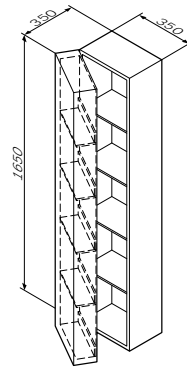

Spirit V2.0

комплектация Premium

Шкаф-колонна подвесной

Материал: МДФ

Цвет: белый глянец

M70ACHR0356WG44 – правый

M70ACHL0356WG44 – левый

Размер: 350x350x1650 мм

- фурнитура push-to-open
- фасад с встроенными полками
- 4 полки

Р 46 990

Варианты цветов

Шкаф-колонна подвесной

Материал: МДФ

Цвет: глубокий синий

матовый

Версии:

M70ACHR0356DM44 – правый

M70ACHL0356DM44 – левый

Р 51 990

Шкаф-колонна подвесной

Материал: МДФ

Цвет: кобальтовый

глянец

Версии:

M70ACHR0356PM44 – правый

M70ACHL0356PM44 – левый

Р 51 990

Шкаф-колонна подвесной

Материал: МДФ

Цвет: графит матовый

Версии:

M70ACHR0356GM44 – правый

M70ACHL0356GM44 – левый

Р 51 990

Spirit V2.0

комплектация Premium

Зеркальный шкаф-колонна

подвесной

Материал: МДФ

Цвет: белый глянец

M70ACHMR0356WG44 – правый

M70ACHML0356WG – левый

Размер: 350x250x1650 мм

- фурнитура push-to-open
- зеркальный фасад
- 4 полки