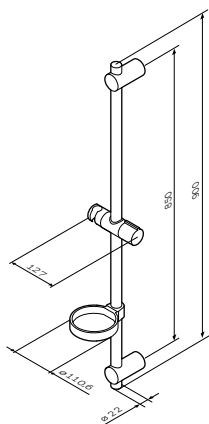

Размер штанги: 900 мм

- регулируемые по высоте держатели душевой штанги
- хромированная мыльница $\varnothing 110$ мм
- регулируемый в трех плоскостях держатель ручного душа

Spirit
Душевая штанга
F0370064