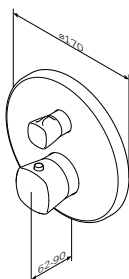

- установка внутрь стены
- AM.PM Soft Motion 35 мм керамический картридж
- декоративная тарелка
- металлическая рукоятка

Необходимые компоненты:
F100100 MultiDock универсальный базовый модуль

Spirit V2.1
Смеситель для душа,
монтажный в стену
F71A75000

Р 9 990