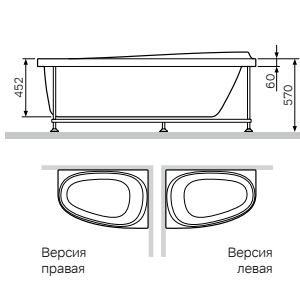

Размер: 1700x1100 мм
Вместимость: 210 л
Материал: акрил
Цвет: белый

С панелью, на каркасе,
со сливом-переливом в комплекте

Регулировка ножек по высоте
до 20 мм

Sensation
Ванна акриловая
W30A-170R110W-D – правая
W30A-170L110W-D – левая

Р 56 490