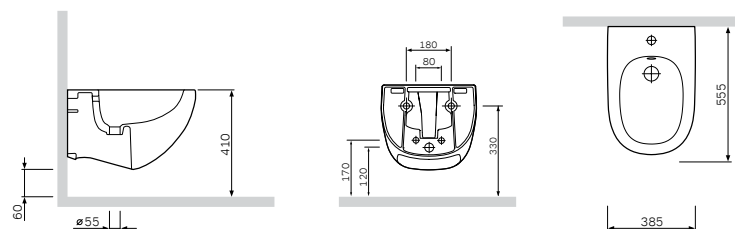

Sensation

Биде подвесное
С303411WH

Р 25 490

Размер: 555x385 мм
Материал: сантехнический фарфор
Цвет: белый