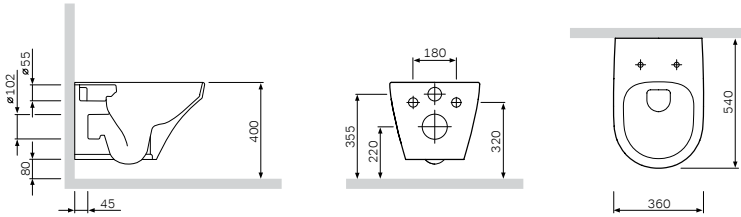

Размер: 540x360 мм
Материал: сантехнический фарфор
Цвет: белый

Inspire
Унитаз без ободка
подвесной FlashClean
C501700WH

₽ 20 890

Сиденье для унитаза
с микролифтом, быстрьюемое
C507852WH

₽ 3 590

Материал: пластик
Цвет: белый
Крепление: нержавеющая сталь

Сиденье для унитаза
с микролифтом, быстрьюемое
C507853WH

₽ 3 590

Материал: пластик
Цвет: белый
Крепление: нержавеющая сталь

Доступно к заказу с 01.08.2019