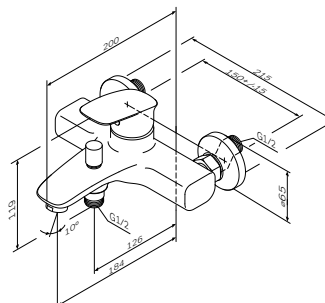

- настенная установка
- AM.PM Soft Motion 35 мм керамический картридж
- выход для душа 1/2" со встроенным обратным клапаном
- S-образные эксцентрики
- металлические декоративные чашки
- подключение G 1/2"
- межосевой размер подключения: 150 мм ± 15 мм