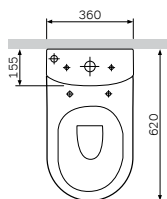

Размер: 500x365 мм
Материал: сантехнический фарфор
Цвет: белый

В комплект входит
сиденье для унитаза
с микролифтом, быстросъемное

Материал: пластик
Цвет: белый
Крепление: нержавеющая сталь

Gem
Унитаз подвесной
C901738SC

Р 9 690