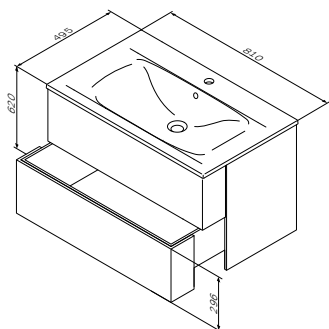

Размер: 810x495x620 мм

- фурнитура push-to-open
- фасад-органайзер
- раковина не входит в комплект

Spirit V2.0
комплектация Premium
 База под раковину подвесная
 Материал: МДФ
 Цвет: белый глянец
 M70AFHX0802WG44