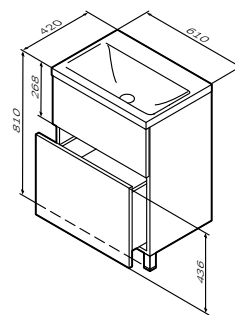

Размер: 610x420x850 мм
Высота ножек: 100 мм

- фурнитура push-to-open
- раковина не входит в комплект

Р 10 990

Варианты цветов

База под раковину напольная
Материал: ДСП
Цвет: глубокий синий матовый
M90FSX06022DM32