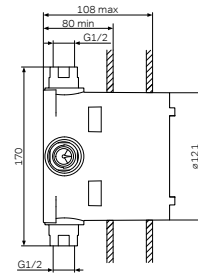

MultiDock

Универсальный базовый модуль,
монтируемый в стену
F100100

Р 6 990

- установка внутрь стены
- универсальный: подходит для установки широкого ассортимента функциональных и декоративных компонентов
- глубина установки: 80-108 мм
- вращательно-симметричная конструкция с шагом 90°
- соединительный блок сделан из латуни с пониженным содержанием свинца
- монтажный бокс:
  - сделан из пластика
  - разборный
  - подходит для установки на различные типы стен как сзади, так и спереди
  - или на системы инсталляции
- комбинированная система шумоизоляции и вывода конденсата
- все подключения G1/2"
- заглушка G1/2" в комплекте
- промывочный модуль в комплекте
- уплотнительный фланец в комплекте