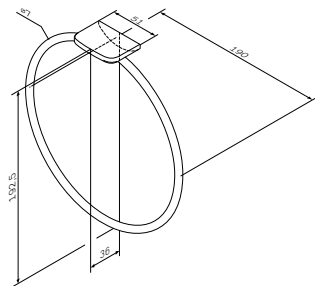

Р 1 990

Размер: 40 см

Inspire V2.0
Двойная вешалка вертушка
для полотенец
A50A32600

Р 4 990