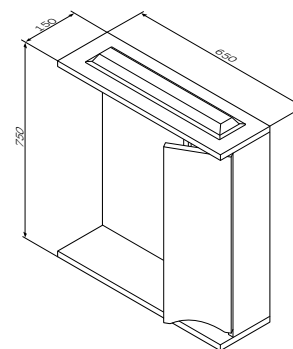

Цвет: белый глянец

M80MPR0651WG – правый

M80MPL0651WG – левый

Размер: 650x150x750 мм

- LED 16W / 12V / IP44

- дверь с доводчиками

- розетка

- выключатель