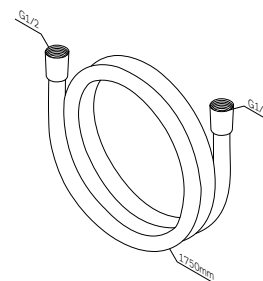

Р 3 890

Душевой шланг
FO400164

Р 1 790

Размер: 1750 мм
Материал: PVC

- шарнирное соединение защищает
душевой шланг от перекручивания

Душевой шланг
FO400264

Р 1 290

Размер: 1750 мм
Материал: PVC