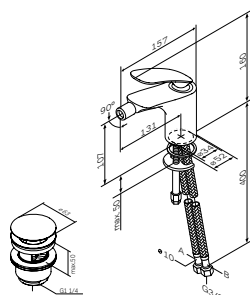

Излив: 133 мм

- установка на три отверстия
- донный клапан Push-Open 1 1/4" с переливом
- керамические вентили 1/2"
- индивидуальные настройки угла наклона аэратора возможны благодаря функции CustomFlow
- гибкая подводка G 3/8"

Sensation
Смеситель для умывальника
3-х секционный
с донным клапаном
F3008000

Р 21 290