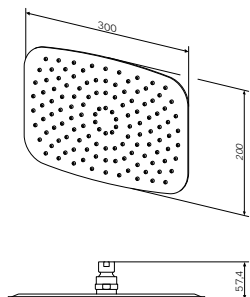

Размер: 400x250 мм

- 1 режим верхнего душа: Spray
- функция Rub&Clean для легкой очистки душевых форсунок
- шаровый шарнир в держателе верхнего душа позволяет регулировать угол наклона

Верхний душ
F05S0005

Р 26 890