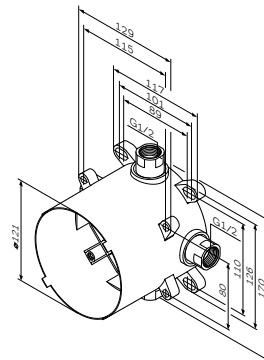

MultiDock

Универсальный базовый модуль,
монтируемый в стену
F100100

Р 6 990

- установка внутрь стены
- универсальный: подходит для установки широкого ассортимента функциональных и декоративных компонентов
- глубина установки: 80-108 мм
- вращательно-симметричная конструкция с шагом 90°
- соединительный блок сделан из латуни с пониженным содержанием свинца
- монтажный бокс:
  - сделан из пластика
  - разборный
  - подходит для установки на различные типы стен как сзади, так и спереди или на системы инсталляции
- комбинированная система шумоизоляции и вывода конденсата
- все подключения G1/2"
- заглушка G1/2" в комплекте
- промывочный модуль в комплекте
- уплотнительный фланец в комплекте

Spirit

Смеситель для кухни
F7007064

Р 9 690

Излив: 200 мм

- установка на одно отверстие
- AM.PM Soft Motion 35 мм керамический картридж
- аэратор
- поворотный излив
- гибкая подводка G 3/8"