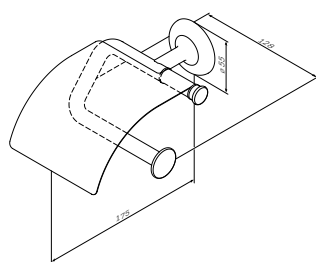

₽ 1 490

Like
Держатель для туалетной бумаги с крышкой
A80341500