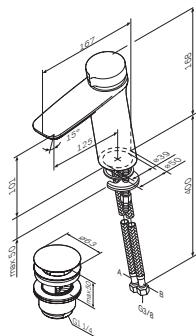

Излив: 125 мм

- установка на одно отверстие
- донный клапан Push-Open 1 1/4" с переливом
- Push-Open керамический картридж с регулировкой температуры
- скрытый аэратор с ограничением потока воды 6 л/мин
- регулировка потока воды не предусмотрена
- гибкая подводка G 3/8"