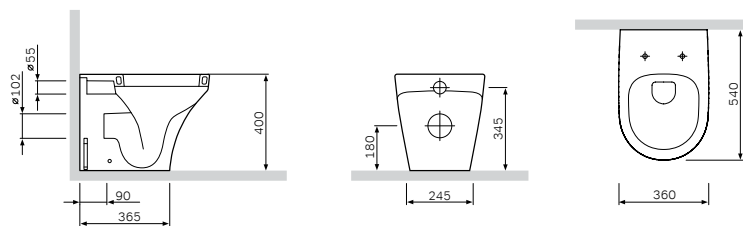

Доступно к заказу с 01.08.2019

Сантехническая керамика

Inspire

Приставной унитаз
C501438WH

Р 17 290

Размер: 540x360 мм
Материал: сантехнический фарфор
Цвет: белый
Фановый выход: универсальный

Сиденье для унитаза
с микролифтом, быстросъемное
C507852WH