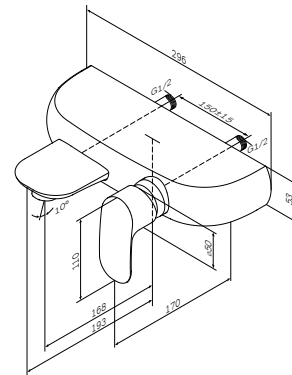

Sensation
Смеситель для биде
с донным клапаном
F3083164

Р 18 390

Sensation

Смеситель для ванны и душа
F3010000

Р 37 290

Излив: 168 мм

- настенная установка
- AM.PM Soft Motion 35 мм керамический картридж
- Pull down автоматический переключатель: ванна/душ
- выход для душа 1/2" со встроенным обратным клапаном
- Rub&Clean аэратор
- скрытые эксцентрики
- подключение G 1/2"
- межосевой размер подключения: 150 мм ± 15 мм