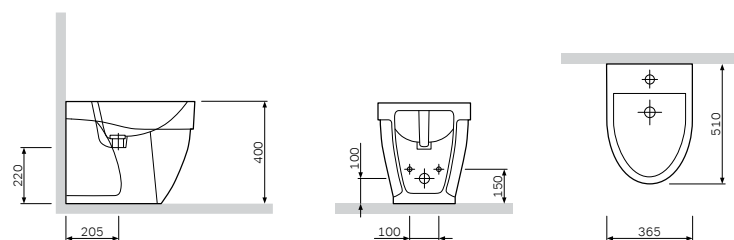

Размер: 510x365 мм
Материал: сантехнический фарфор
Цвет: белый

Bliss L
Биде напольное
C533111WH

Р 14 290