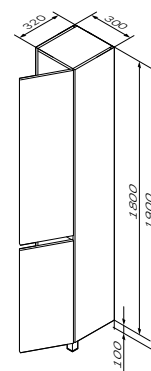

Gem S

Шкаф-колонна напольный
Материал: ДСП
Цвет: белый глянец
M91ACSR0306WG – правый
M91ACSL0306WG – левый

Размер: 300x320x1800 мм
Высота ножек: 100 мм

- двери с доводчиками
- верхнее отделение: 2 полки
- нижнее отделение: 1 полка

Р 13 990

Варианты цветов

Шкаф-колонна напольный
Материал: ДСП
Цвет: графит матовый
Версии:
M91ACSR0306GM – правый
M91ACSL0306GM – левый

Р 15 990

Шкаф-колонна напольный
Материал: ДСП
Цвет: светлый дуб
текстурированный
Версии:
M91ACSR0306OF – правый
M91ACSL0306OF – левый

Р 13 490