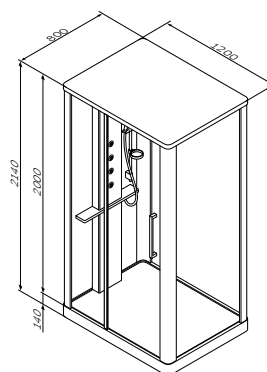

Awe

Гидромассажная кабина с паром
W15C-804-090MTE

Р 269 490

Размер: 900x900x2200 см
Цвет профиля: матовый хром
Цвет стекла: прозрачный

- сенсорная система Easy Pad
- 4 форсунки
- подсветка
- сенсорный пульт
- радио
- вентилятор
- верхний душ
- ручной душ, 3 режима: Spray, EnerJet, Spray + Massage
- паровая баня с цифровой системой управления
- смеситель с термостатом
- две полочки для шампуня

Возможен левосторонний
и правосторонний монтаж двери.

Awe

Гидромассажная кабина с паром
W15C-804-120MTE

Р 284 690

Размер: 1200x800x2200 см
Цвет профиля: матовый хром
Цвет стекла: прозрачный

- сенсорная система Easy Pad
- 4 форсунки
- подсветка
- сенсорный пульт
- радио
- вентилятор
- верхний душ
- ручной душ, 3 режима: Spray, EnerJet, Spray + Massage
- паровая баня с цифровой системой управления
- смеситель с термостатом
- две полочки для шампуня

Возможен левосторонний
и правосторонний монтаж двери.