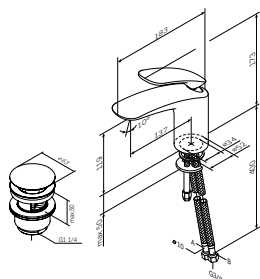

Излив: 137 мм

- установка на одно отверстие
- донный клапан Push-Open 1 1/4" с переливом
- AM.PM Soft Motion 35 мм керамический картридж
- индивидуальные настройки угла наклона аэратора возможны благодаря функции CustomFlow
- гибкая подводка G 3/8"

Sensation
Смеситель для умывальника
с донным клапаном
F3082164

Р 18 390

Излив: 181 мм

- установка внутрь стены
- AM.PM Soft Motion 35 мм керамический картридж
- Rub&Clean аэратор
- металлическая декоративная панель

Sensation
Смеситель для умывальника,
монтируемый в стену
F3072200

Р 23 290

Смесители

Излив: 133 мм

- установка на три отверстия
- донный клапан Push-Open 1 1/4" с переливом
- керамические вентили 1/2"
- индивидуальные настройки угла наклона аэратора возможны благодаря функции CustomFlow
- гибкая подводка G 3/8"

Sensation
Смеситель для умывальника
3-х секционный
с донным клапаном
F3008000

Р 21 290

Излив: 131 мм

- установка на одно отверстие
- донный клапан Push-Open 1 1/4" с переливом
- AM.PM Soft Motion 35 мм керамический картридж
- аэратор с шарнирным соединением
- гибкая подводка G 3/8"

Sensation
Смеситель для биде
с донным клапаном
F3083164

Р 18 390