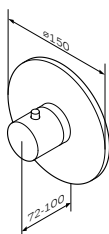

- установка внутрь стены
- картридж с термоэлементом
- стопор безопасности на 38°C
- запирающий вентиль
- легкоъемные модули с обратным клапаном и фильтром
- декоративная тарелка
- металлические рукоятки

Необходимые компоненты:
F100100 MultiDock универсальный базовый модуль

Like
Смеситель для душа
с термостатом,
монтируемый в стену
F8075600

Р 22 390