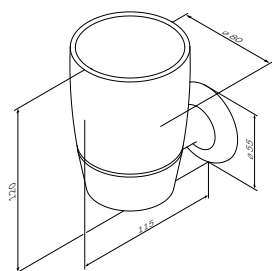

₽ 1 490

₽ 1 490

Like
Держатель для туалетной бумаги с крышкой
A80341500

₽ 1 590

₽ 2 890