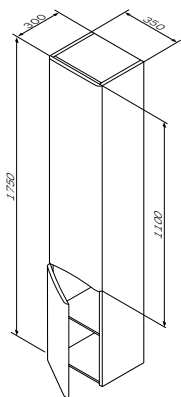

Размер: 350x300x1750 мм

- двери с доводчиками
- верхнее отделение: 2 полки
- нижнее отделение: 1 полка

Like

Шкаф-колонна подвесной
Материал: МДФ и ЛДСП
Цвет: белый глянец
M80CHR0356WG – правый
M80CHL0356WG – левый

Р 15 990

Мебель для ванной комнаты

Шкаф-колонна подвесной
Материал: МДФ и ЛДСП
Цвет фасада: белый глянец
Цвет корпуса: венге
M80CHR0356VF – правый
M80CHL0356VF – левый

Варианты цветов

Р 15 990

Размер: 350x300x1900 мм
Высота ножек: 100 мм

- двери с доводчиками
- верхнее отделение: 2 полки
- нижнее отделение: 1 полка

Like

Шкаф-колонна напольный
Материал: МДФ и ЛДСП
Цвет: белый глянец
M80CSR0356WG – правый
M80CSL0356WG – левый

Р 16 690

Шкаф-колонна напольный
Материал: МДФ и ЛДСП
Цвет фасада: белый глянец
Цвет корпуса: венге
M80CSR0356VF – правый
M80CSL0356VF – левый

Варианты цветов

Р 16 690