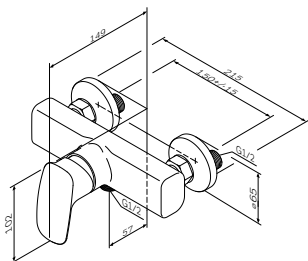

- настенная установка
- AM.PM Soft Motion 35 мм керамический картридж
- выход для душа 1/2" со встроенным обратным клапаном
- S-образные эксцентрики
- металлические декоративные чашки
- подключение G 1/2"
- межосевой размер подключения: 150 мм ± 15 мм