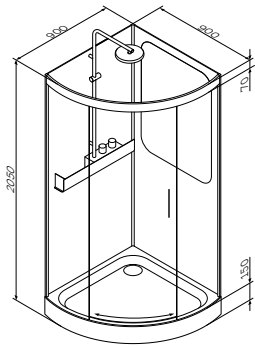

Размер: 900х900х2050 мм
Цвет профиля: матовый хром
Цвет стекла: прозрачный

- без гидромассажа
- верхний душ
- ручной душ, 1 режим: Spray
- полочка для шампуня
- зеркало

Задние стенки кабины выполнены из матового стекла.

Возможен левосторонний и правосторонний монтаж двери, реверсивный монтаж задних стенок не возможен.

Like
Душевая кабина
W80C-016-090MTA

Р 64 490

Размер: 900х900х2200 мм
Цвет профиля: матовый хром
Цвет стекла: прозрачный

- 3 форсунки
- верхний душ
- ручной душ, 3 режима: Spray, EnerJet, Spray + Massage
- смеситель с переключателем
- полка для шампуня
- зеркало

Like
Гидромассажная кабина
W80C-019-090MTA

Р 76 990