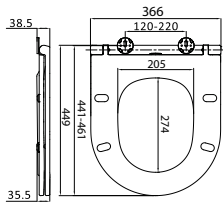

Сиденье для унитаза
с микролифтом, быстрьюемое
C507853WH

₽ 3 590

Материал: пластик
Цвет: белый
Крепление: нержавеющая сталь

Доступно к заказу с 01.08.2019