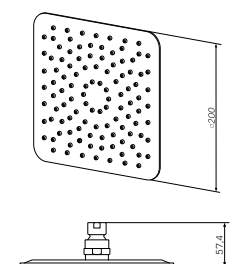

Размер штанги: 900 мм

- регулируемые по высоте держатели душевой штанги
- хромированная мыльница $\varnothing 110$ мм
- регулируемый в трех плоскостях держатель ручного душа

Spirit
Душевая штанга
F0370064