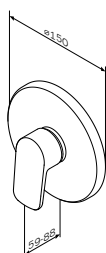

- установка внутрь стены
- AM.PM Soft Motion 35 мм керамический картридж
- автоматический переключатель: ванна/душ
- декоративная тарелка
- металлические рукоятки

Необходимые компоненты:
F100100 MultiDock универсальный
базовый модуль

Spirit
Смеситель для ванны и душа,
монтируемый в стену
F7085000

Р 9 990