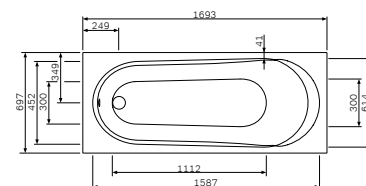

Дополнительное
оборудование

Фронтальная панель
W85A-170-070W-P

Р 5 190

Боковая панель
W30A-180-080W-S

Р 3 990

Каркас
Регулировка ножек по высоте
до 30 мм
W85A-170-070W-R

Р 3 890