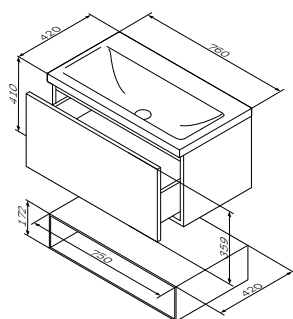

Р 6 990

Размер: 610x420x170 мм
 Материал: керамика
 Цвет: белый глянец

Размер: 760x420x410 мм

- фурнитура push-to-open
- раковина не входит в комплект

Gem

База под раковину подвесная
 Материал: ДСП
 Цвет: белый глянец
 M90FNХ07521WG