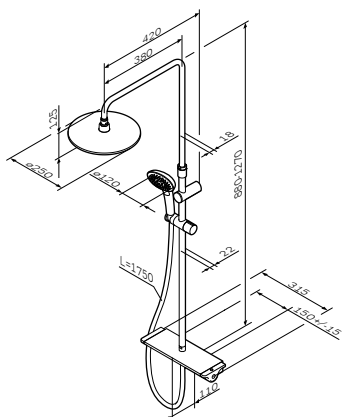

Inspire V2.0
ShowerSpot
F0750A400

Р 39 990

Душевая штанга: 880–1270 мм
Душевой шланг: 1750 мм
Верхний душ: Ø 255 мм
Ручной душ: Ø 120 мм

- смеситель для душа с термостатом
- ручной душ и верхний душ могут работать одновременно
- push-open керамический картридж с регулировкой температуры
- стеклянная верхняя поверхность смесителя
- стопор безопасности на 38°C
- выход для душа 1/2"
- встроенные обратные клапаны
- встроенные фильтры
- эксцентрики
- подключение G 1/2": горячая – слева; холодная – справа
- межосевой размер подключения: 150 мм ± 15 мм
- 3 режима ручного душа: Spray, EnerJet, Spray + Massage
- переключатель режимов Simple Switch Push
- функция Rub&Clean для легкой очистки душевых форсунок
- регулируемый в трех плоскостях держатель для ручного душа
- шаровый шарнир в держателе верхнего душа позволяет регулировать угол наклона
- шарнирное соединение защищает душевой шланг от перекручивания