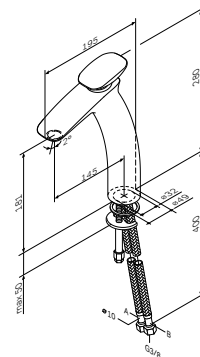

Излив: 145 мм

- установка на одно отверстие
- керамический картридж джойстикового типа
- система управления UDrive
- индивидуальные настройки угла наклона аэратора возможны благодаря функции CustomFlow
- гибкая подводка G 3/8"