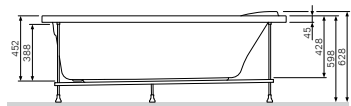

Размер: 1700x750 мм
Вместимость: 217 л
Материал: акрил
Цвет: белый

Без гидромассажа, без устройства
слива-перелива, встраиваемая.

Joy
Ванна акриловая
W85A-170-075W-A

Р 19 290