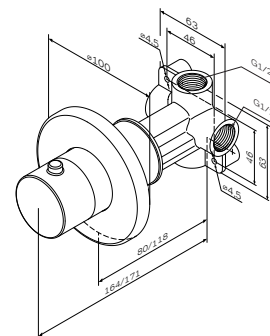

Переключатель на три положения, монтируемый в стену F0800100

Р 12 190

- установка внутрь стены
- 1 вход и 3 выхода для воды
- керамический картридж
- металлическая рукоятка
- декоративная тарелка
- все соединения G 1/2"
- оптимизирован для установки вместе со смесителями в комплекте с MultiDock