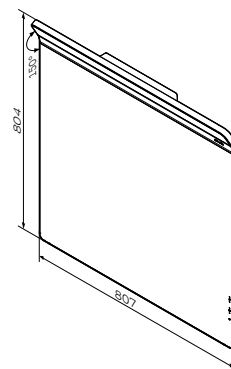

Размер: 807x804x21 мм

- LED 16W / 12V / IP44
- выключатель
- 2 типа подсветки (теплый и холодный) с функцией настройки яркости
- система антизапотевания