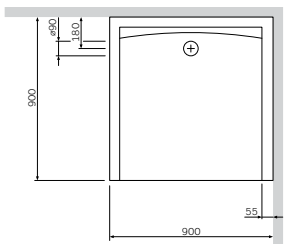

Поддон из искусственного
мрамора
W30T-MSS0-090W

Р 38 890

Размер: 1200x900x20 мм

Без сифона

Поддон из искусственного
мрамора
W30T-MSS0-120W

Р 46 990

Размер: 900x900x40 мм

Без сифона