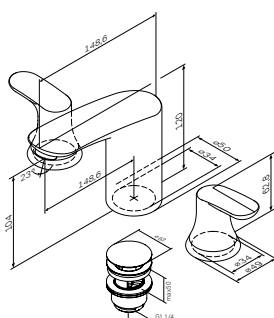

reddot design award winner

Good Design Awards

Излив: 110 мм

- установка на одно отверстие
- AM.PM Soft Motion 35 мм керамический картридж
- Rub&Clean аэратор
- гибкая подводка G 3/8"

Like
Смеситель для умывальника
F8093016

Р 6 990