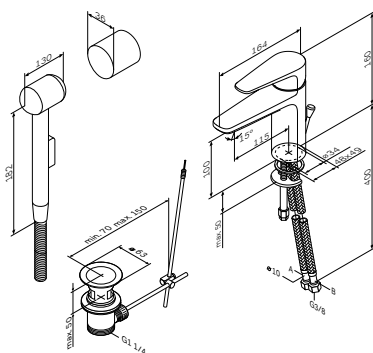

Излив: 115 мм

- установка на одно отверстие
- рычажный донный клапан 1 1/4" с переливом
- AM.PM EcoMotion 35 мм керамический картридж
- индивидуальные настройки угла наклона аэратора возможны благодаря функции CustomFlow
- гибкая подводка G 3/8"

Inspire
Смеситель для умывальника
с донным клапаном
F5082100

Р 14 990

Излив: 115 мм

- установка на одно отверстие
- AM.PM EcoMotion 35 мм керамический картридж
- индивидуальные настройки угла наклона аэратора возможны благодаря функции CustomFlow
- гибкая подводка G 3/8"

Inspire
Смеситель для умывальника
F5002100

Р 13 990

Излив: 115 мм

- установка на одно отверстие
- рычажный донный клапан 1 1/4" с переливом
- AM.PM EcoMotion 35 мм керамический картридж
- индивидуальные настройки угла наклона аэратора возможны благодаря функции CustomFlow
- гигиенический душ с настенным держателем и гибким шлангом
- гибкая подводка G 3/8"

Inspire
Смеситель для умывальника
с гигиеническим душем
и донным клапаном
F5004000

Р 19 590

Излив: 121 мм

- установка на одно отверстие
- рычажный донный клапан 1 1/4" с переливом
- AM.PM EcoMotion 35 мм керамический картридж
- аэратор с шарнирным соединением
- гибкая подводка G 3/8"

Inspire
Смеситель для биде
с донным клапаном
F5083100

Р 15 890