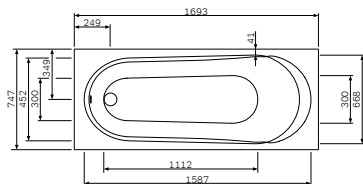

Размер: 1700x750 мм
Вместимость: 217 л
Материал: акрил
Цвет: белый

Без гидромассажа, без устройства
слива-перелива, встраиваемая.

Joy
Ванна акриловая
W85A-170-075W-A

Р 19 290