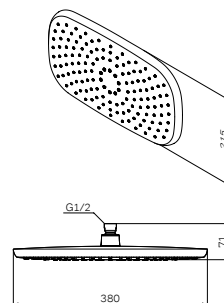

Sensation

Верхний душ
F0530000

Р 10 790

Размер: 380x215 мм

- 1 режим верхнего душа: Spray
- функция Rub&Clean для легкой очистки душевых форсунок
- шаровый шарнир в держателе верхнего душа позволяет регулировать угол наклона

Like

Верхний душ
F0580000

Р 6 390

Размер: Ø 250 мм

- 1 режим верхнего душа: Spray
- функция Rub&Clean для легкой очистки душевых форсунок
- шаровый шарнир в держателе верхнего душа позволяет регулировать угол наклона

Gem

Верхний душ
F0590000

Р 4 590

Размер: Ø 220 мм

- 1 режим верхнего душа: Spray
- функция Rub&Clean для легкой очистки душевых форсунок
- шаровый шарнир в держателе верхнего душа позволяет регулировать угол наклона