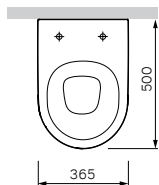

Размер: 500x365 мм
Материал: сантехнический фарфор
Цвет: белый

В комплект входит
сиденье для унитаза
с микролифтом, быстросъемное

Материал: пластик
Цвет: белый
Крепление: нержавеющая сталь

Gem
Унитаз подвесной
C901738SC

Р 9 690

Размер: 620x360x810 мм
Материал: сантехнический фарфор
Цвет: белый
Фановый выход: горизонтальный

В комплект входит
сиденье для унитаза
с микролифтом, быстросъемное

Материал: пластик
Цвет: белый
Крепление: нержавеющая сталь

Gem
Унитаз-компакт
C908607SC

Р 11 990