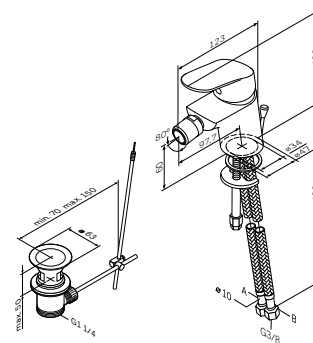

Like

Смеситель для биде с донным клапаном F8083116

Р 7 790

Излив: 98 мм

- установка на одно отверстие
- рычажный донный клапан 1 1/4" с переливом
- AM.PM Soft Motion 35 мм керамический картридж
- Rub&Clean аэратор с шарнирным соединением
- гибкая подводка G 3/8"