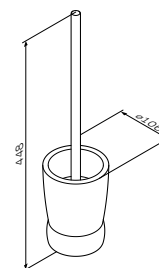

Р 7 990

Sensation
Стойка с туалетной щеткой,
подвесная
A3033300

Р 9 990

Размер: 44 см

Sensation
Двойная вешалка-вертушка
для полотенец
A3032600

₽ 8 590

Размер: 65 см

Sensation
Вешалка для полотенец
A30346400