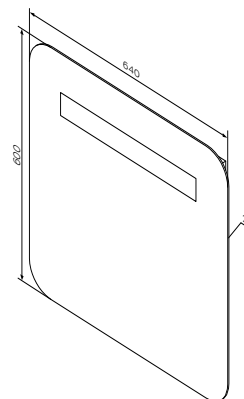

Размер: 760x420x170 мм
 Материал: керамика
 Цвет: белый глянец

Gem

Зеркало с LED-подсветкой
M90MOX0641WG

Размер: 640x600x20 мм

- LED 16W / 12V / IP44
- выключатель
- подложка: ДСП

Р 7 690

Gem

Зеркало с LED-подсветкой
M90MOX0801WG