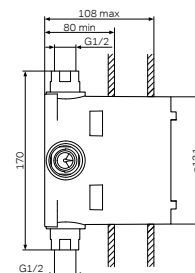

Spirit V2.1

Смеситель для душа с термостатом, монтируемый в стену F71A75600

Р 24 590

- установка внутрь стены
- картридж с термоэлементом
- стопор безопасности на 38°C
- запирающий вентиль
- легкосъемные модули с обратным клапаном и фильтром
- декоративная тарелка
- металлические рукоятки

Необходимые компоненты:
F100100 MultiDock универсальный базовый модуль

MultiDock

Универсальный базовый модуль, монтируемый в стену F100100

Р 6 990

- установка внутрь стены
- универсальный: подходит для установки широкого ассортимента функциональных и декоративных компонентов
- глубина установки: 80-108 мм
- вращательно-симметричная конструкция с шагом 90°
- соединительный блок сделан из латуни с пониженным содержанием свинца
- монтажный бокс:
  - сделан из пластика
  - разборный
  - подходит для установки на различные типы стен как сзади, так и спереди или на системы инсталляции
- комбинированная система шумоизоляции и вывода конденсата
- все подключения G1/2"
- заглушка G1/2" в комплекте
- промывочный модуль в комплекте
- уплотнительный фланец в комплекте