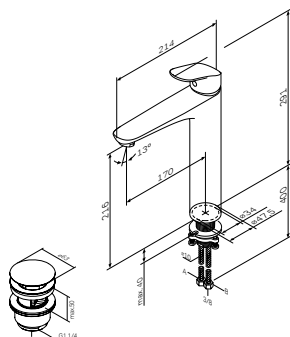

Излив: 165 мм

- установка внутрь стены
- AM.PM Soft Motion 35 мм керамический картридж
- Rub&Clean аэратор
- металлическая декоративная панель

Like
Смеситель для умывальника,
монтируемый в стену
F8072200

Р 12 990