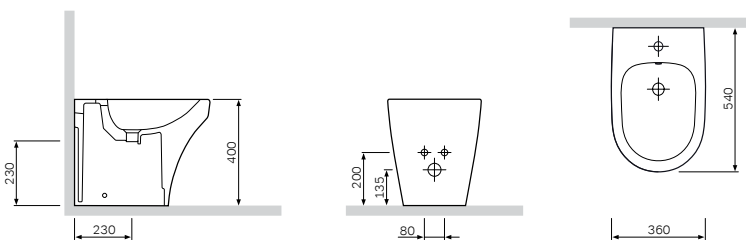

Доступно к заказу с 01.08.2019

Сантехническая керамика

InspireБиде подвесное
C503411WH

P 17 790

Размер: 540x360 мм
Материал: сантехнический фарфор
Цвет: белый**Inspire**Биде напольное
C503111WH

P 17 790

Размер: 540x360 мм
Материал: сантехнический фарфор
Цвет: белый**Inspire**Раковина
C504811WH