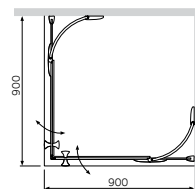

Душевая дверь с неподвижным элементом
Элемент А
Размер: 900x2000 мм

Правосторонняя
W30G-E3D6-200-CT-R

Душевая дверь с неподвижным элементом
Элемент А
Размер: 900x2000 мм

Левосторонняя
W30G-E3D6-200-CT-L