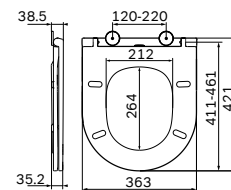

Сиденье для унитаза
с микролифтом, быстросъемное
C707857WH

Р 3 590

Материал: пластик
Цвет: белый
Крепление: нержавеющая сталь