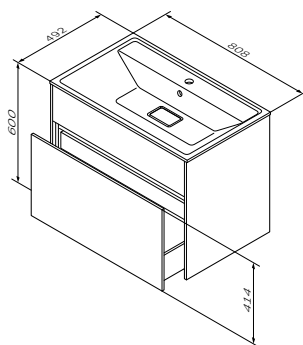

Размер: 804x490x600 мм

- 3 ящика push-to-open
- soft-close
- раковина не входит в комплект