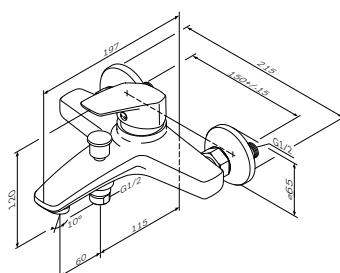

Gem
Смеситель для биде с донным клапаном
F9083100

Р 6 490

Good
Design
Awards

Излив: 175 мм

- настенная установка
- AM.PM Soft Motion 35 мм керамический картридж
- автоматический переключатель: ванна/душ с возможностью механической фиксации при низком давлении воды
- выход для душа 1/2" со встроенным обратным клапаном
- аэратор
- S-образные эксцентрики
- металлические декоративные чашки
- подключение G 1/2"
- межосевой размер подключения: 150 мм ± 15 мм