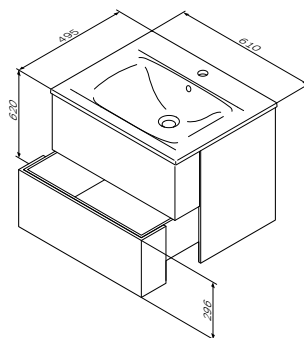

Spirit V2.0

комплектация Premium

База под раковину подвесная

Материал: МДФ

Цвет: белый глянец

M70AFHX0602WG44

Размер: 610x495x620 мм

- фурнитура push-to-open
- фасад-органайзер
- раковина не входит в комплект

Р 51 990

Варианты цветов

База под раковину подвесная
Материал: МДФ
Цвет: глубокий синий матовый
M70AFHX0602DM44

Р 56 690

База под раковину подвесная
Материал: МДФ
Цвет: кобальтовый матовый
M70AFHX0602PM44

Р 56 690

База под раковину подвесная
Материал: МДФ
Цвет: графит матовый
M70AFHX0602GM44

Р 56 690

Необходимая комплектация

Раковина мебельная накладная
M70AWCC0602WG

Р 7 990

Размер: 610x495x170 мм
Материал: сантехнический фарфор
Цвет: белый глянец