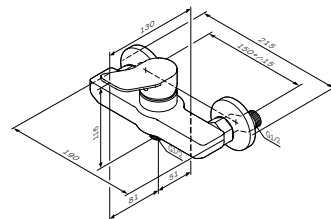

X-Joy
Смеситель для ванны и душа
F85A10000

₽ 5 690

X-Joy

Смеситель для душа
F85A20000

Р 4 990

- настенная установка
- AM.PM Soft Motion 35 мм керамический картридж
- S-образные эксцентрики
- металлические декоративные чашки
- межосевой размер подключения: 150 мм ± 15 мм