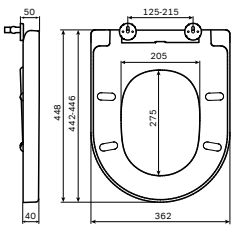

Сиденье для унитаза
с микролифтом, быстросъемное
C707855WH

Р 3 590

Материал: пластик
Цвет: белый
Крепление: нержавеющая сталь