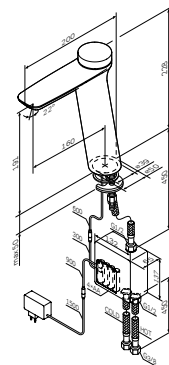

Излив: 125 мм

- установка на одно отверстие
- донный клапан Push-Open 1 1/4" с переливом
- Push-Open керамический картридж с регулировкой температуры
- скрытый аэратор с ограничением потока воды 6 л/мин
- регулировка потока воды не предусмотрена
- гибкая подводка G 3/8"