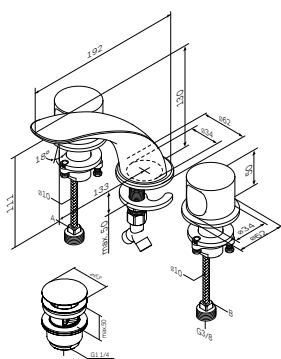

Излив: 133 мм

- установка на три отверстия
- донный клапан Push-Open 1 1/4" с переливом
- керамические вентили 1/2"
- индивидуальные настройки угла наклона аэратора возможны благодаря функции CustomFlow
- гибкая подводка G 3/8"

Sensation
Смеситель для умывальника
3-х секционный
с донным клапаном
F3008000

Р 21 290