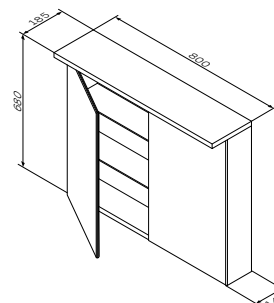

Spirit

Зеркальный шкаф
с LED-подсветкой
Материал: ДСП
Цвет: белый глянец
M70MSX0801WG

Размер: 800x185x680 мм

- LED 16W / 12V / IP44
- двери с доводчиками
- розетка
- выключатель