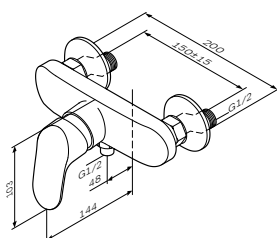

Излив: 354 мм

- настенная установка
- поворотный излив 320 мм
- AM.PM Soft Motion 35 мм керамический картридж
- переключающий вентиль с керамическим картриджем
- выход для душа 1/2"
- Rub&Clean аэратор
- S-образные эксцентрики
- металлические декоративные чашки
- подключение G 1/2"
- межосевой размер подключения: 150 мм ± 15 мм

Like
Смеситель для ванны и душа
с длинным изливом
F8090016

Р 9 890