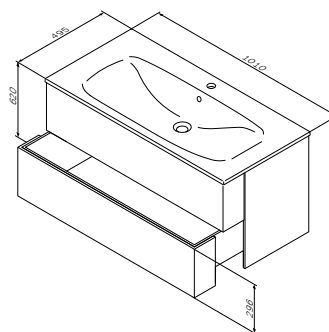

Spirit V2.0

комплектация Premium

База под раковину подвесная

Материал: МДФ

Цвет: белый глянец

M70AFHX1002WG44

Размер: 1010x495x620 мм

- фурнитура push-to-open
- фасад-органайзер
- раковина не входит в комплект