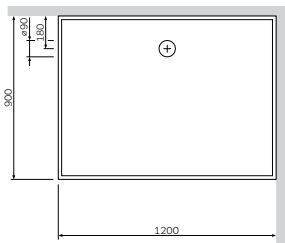

Размер: 1200x900x20 мм

Без сифона

Поддон из искусственного
мрамора
W30T-MSS0-120W

Р 46 990