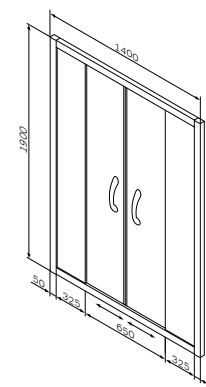

Bliss L

Bliss L Twin
W53S-1402190MT

Р 33 190

Цвет профиля: матовый хром
Цвет стекла: прозрачный