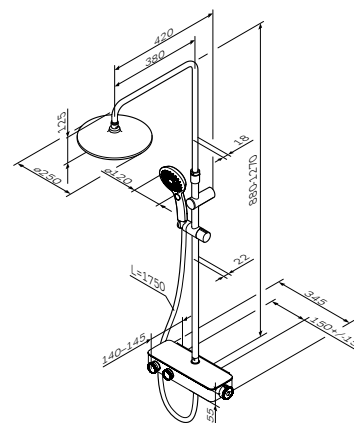

Inspire V2.0
ShowerSpot
F0750A400

Р 39 990

Душевая штанга: 880–1270 мм
Душевой шланг: 1750 мм
Верхний душ: Ø 255 мм
Ручной душ: Ø 120 мм

- смеситель для душа с термостатом
- ручной душ и верхний душ могут работать одновременно
- push-open керамический картридж с регулировкой температуры
- стеклянная верхняя поверхность смесителя
- стопор безопасности на 38°C
- выход для душа 1/2"
- встроенные обратные клапаны
- встроенные фильтры
- эксцентрики
- подключение G 1/2": горячая – слева; холодная – справа
- межосевой размер подключения: 150 мм ± 15 мм
- 3 режима ручного душа: Spray, EnerJet, Spray + Massage
- переключатель режимов Simple Switch Push
- функция Rub&Clean для легкой очистки душевых форсунок
- регулируемый в трех плоскостях держатель для ручного душа
- шаровый шарнир в держателе верхнего душа позволяет регулировать угол наклона
- шарнирное соединение защищает душевой шланг от перекручивания