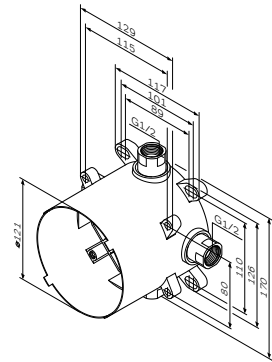

MultiDock

Универсальный базовый модуль,
монтируемый в стену
F100100

Р 6 990

- установка внутрь стены
- универсальный: подходит для установки широкого ассортимента функциональных и декоративных компонентов
- глубина установки: 80-108 мм
- вращательно-симметричная конструкция с шагом 90°
- соединительный блок сделан из латуни с пониженным содержанием свинца
- монтажный бокс:
  - сделан из пластика
  - разборный
  - подходит для установки на различные типы стен как сзади, так и спереди
  - или на системы инсталляции
- комбинированная система шумоизоляции и вывода конденсата
- все подключения G1/2"
- заглушка G1/2" в комплекте
- промывочный модуль в комплекте
- уплотнительный фланец в комплекте