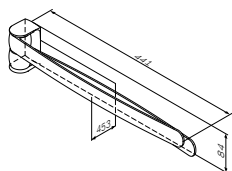

Р 7 990

Sensation
Стойка с туалетной щеткой,
подвесная
A3033300

Р 9 990

Размер: 44 см

Sensation
Двойная вешалка-вертушка
для полотенец
A3032600

₽ 8 590

Размер: 65 см

Sensation
Вешалка для полотенец
A30346400