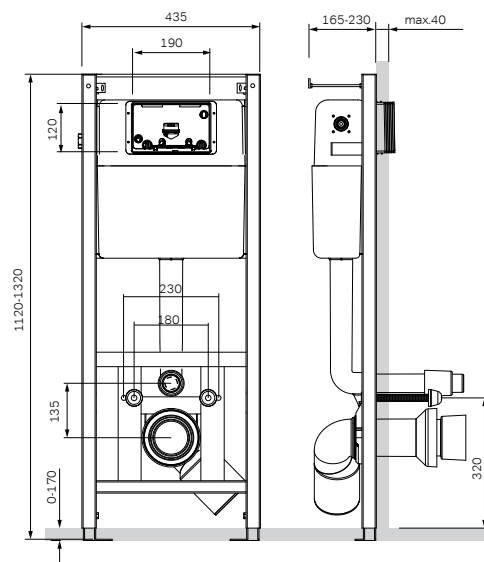

Сантехническая керамика

Система инсталляции
I012702

Р 12 190

Размер: 435x1120-1320x165-230 мм

- цельный полностью изолированный бак на раме
- подключение к системе водоснабжения R 1/2
- подвод воды боковой слева/верхний
- двойной смыв 3/6 л
- монтажная коробка для окна обслуживания
- самонесущая цельная стальная рама с порошковой окраской
- регулируемые по высоте опорные стойки для крепежа в пол (0-200 мм)
- крепежные элементы для унитаза: расстояние 180 или 230 мм
- фановый отвод
- патрубки для подключения к унитазу
- прокладка между стеной и унитазом (шумоизоляция)