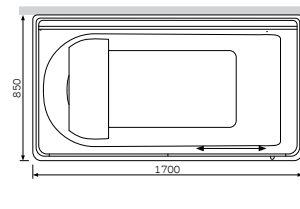

Размер: 1700x850x2050 мм

Цвет профиля: белый

Цвет стекла: прозрачный

- ванна без гидромассажа
- кабина гидромассажная:
  6 форсунок
- система перелива с функцией
  наполнения ванны
- электронная система управления
- паровая баня
- подсветка
- радио
- вентилятор
- 2 полочки
- съемное сиденье