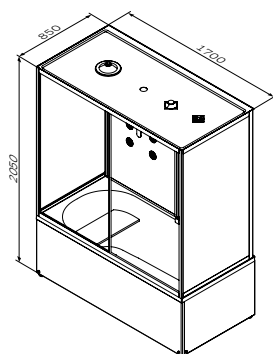

Дополнительное
оборудование

Сиденье для гидромассажного бокса

Sense

Размер: 636x270x15 мм

W75B-Seat

Р 11 690

Размер: 1700x850x2050 мм
 Цвет профиля: белый
 Цвет стекла: прозрачный

- ванна без гидромассажа
- кабина гидромассажная:
6 форсунок
- система перелива с функцией
наполнения ванны
- 2 полочки