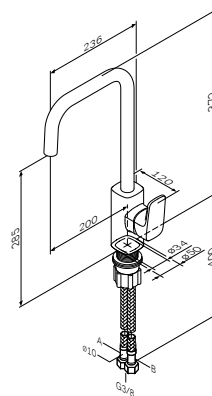

Излив: 200 мм

- установка на одно отверстие
- AM.PM Soft Motion 35 мм керамический картридж
- аэратор
- поворотный излив
- гибкая подводка G 3/8"