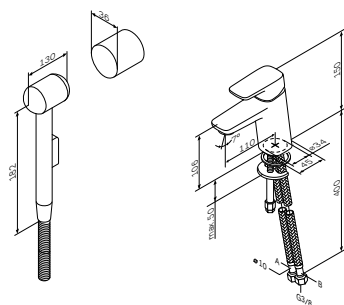

Необходимые компоненты:
F100100 MultiDock универсальный базовый модуль

MultiDock

Универсальный базовый модуль, монтируемый в стену F100100

Р 6 990

- установка внутрь стены
- универсальный: подходит для установки широкого ассортимента функциональных и декоративных компонентов
- глубина установки: 80-108 мм
- вращательно-симметричная конструкция с шагом 90°
- соединительный блок сделан из латуни с пониженным содержанием свинца
- монтажный бокс:
 - сделан из пластика
 - разборный
 - подходит для установки на различные типы стен как сзади, так и спереди или на системы инсталляции
- комбинированная система шумоизоляции и вывода конденсата
- все подключения G1/2"
- заглушка G1/2" в комплекте
- промывочный модуль в комплекте
- уплотнительный фланец в комплекте