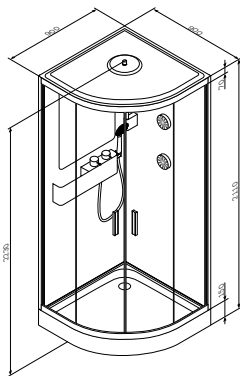

Размер: 900х900х2050 мм
Цвет профиля: матовый хром
Цвет стекла: прозрачный

- без гидромассажа
- верхний душ
- ручной душ, 1 режим: Spray
- полочка для шампуня
- зеркало

Задние стенки кабины выполнены из матового стекла.

Возможен левосторонний и правосторонний монтаж двери, реверсивный монтаж задних стенок не возможен.

Like
Душевая кабина
W80C-016-090MTA

Р 64 490