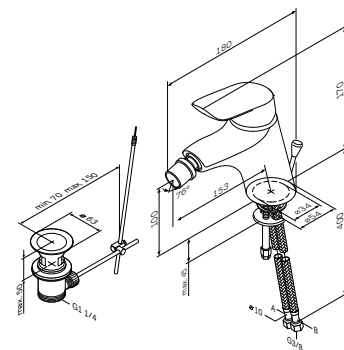

Bliss L

Смеситель для биде с донным клапаном F5383132

Р 11 290

Излив: 153 мм

- установка на одно отверстие
- рычажный донный клапан 1 1/4" с переливом
- AM.PM Soft Motion 35 мм керамический картридж
- Rub&Clean аэратор с шарнирным соединением
- гибкая подводка G 3/8"