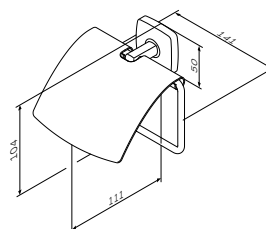

Gem
Держатель для туалетной бумаги
с крышкой
A90341400

Р 1 390