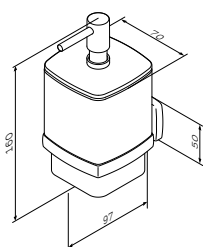

Размер: 60 см

Р 6 590

Gem
Двойной крючок для полотенец
A9035600

Р 690

Gem
Набор крючков для полотенец
A9035900

Р 2 390

Gem
Стеклянная мыльница
с настенным держателем
A9034200

Р 1 390