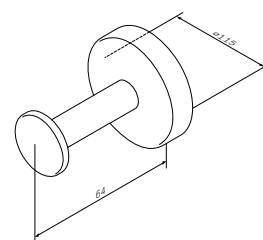

Inspire V2.0
Крючок для халата
A50A35700

Р 990