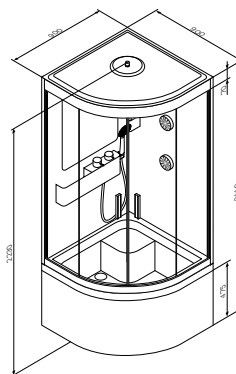

Размер: 900x900x2200 мм
Цвет профиля: матовый хром
Цвет стекла: прозрачный

- 3 форсунки
- верхний душ
- ручной душ, 3 режима: Spray, EnerJet, Spray + Massage
- смеситель с переключателем
- полка для шампуня
- зеркало