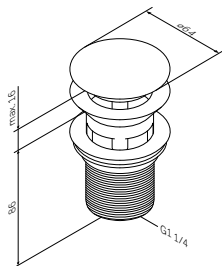

Размер: 1/2"

Шланговое подключение F0600E00

Р 2 090