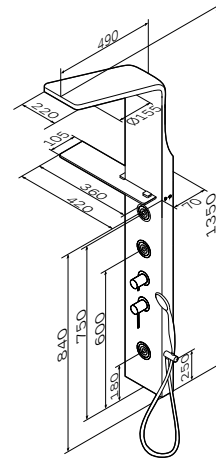

Размер: 1360x420x490 мм

- 3 форсунки
- смеситель с переключателем
- верхний душ
- ручной душ
- корпус - ABS
- полочка
- водопад