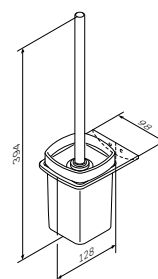

Inspire V2.0
Держатель для туалетной
бумаги
A50A34100

Р 2 490

Inspire V2.0
Держатель для туалетной бумаги
с коробкой
A50A341500

Р 4 990

Inspire V2.0
Стойка с туалетной щеткой
A50A33400

Р 3 990

Inspire V2.0
Кольцо для полотенец
A50A34400