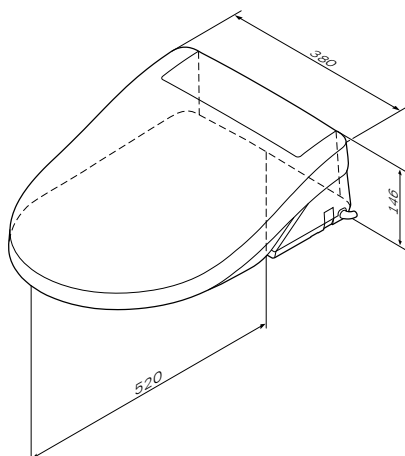

Материал: пластик
Цвет: белый
Крепление: нержавеющая сталь

Размер: 520x380x146 мм
Материал: пластик
Цвет: белый

Электронная крышка-биде
CleanCare
CCC7851WH

Р 50 890

- необходимо подключение к электричеству
- пульт дистанционного управления
- функции биде: общий обмыв, женский обмыв, массажный душ
- автоматическая очистка форсунки
- регулировка температуры воды, фена и поверхности сиденья
- настройка положения форсунки и напора воды
- 2 индивидуально настраиваемых профиля пользователя
- ночная подсветка
- быстросъемная