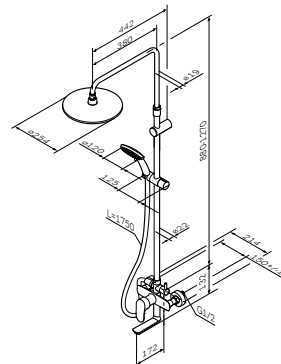

Душевая штанга: 880-1270 мм
Душевой шланг: 1750 мм
Верхний душ: Ø 250 мм
Ручной душ: Ø120 мм

1. Смеситель для ванны и душа:
   Поворотный излив: 170 мм
2. настенная установка
   - AM.PM Soft Motion 35 мм керамический картридж
   - переключающий вентиль с керамическим картриджем
   - выход для душа 1/2" со встроенным обратным клапаном
   - аэратор
   - S-образные эксцентрики
   - металлические декоративные чашки
   - подключение G 1/2"
   - межосевой размер подключения: 150 мм ± 15 мм
   - 3 режима ручного душа: Spray, EnerJet, Spray + Massage
   - переключатель режимов Simple Switch Push
   - функция Rub&Clean для легкой очистки душевых форсунок
   - регулируемый в трех плоскостях держатель ручного душа
   - шаровый шарнир в держателе верхнего душа позволяет регулировать угол наклона
   - шарнирное соединение защищает душевой шланг от перекручивания