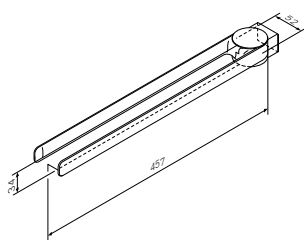

Р 1 990

Размер: 40 см

Inspire V2.0
Двойная вешалка вертушка
для полотенец
A50A32600

Р 4 990

Like
Крючок для полотенец
A8035500

Р 650

Like
Двойной крючок для полотенец
A8035600

Р 750