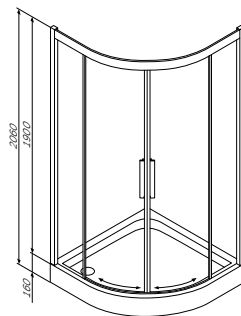

Like
Душевое ограждение Like
W80E-301-090MT

Р 32 590

Размер: 900x900x2060 мм
Цвет профиля: матовый хром
Цвет стекла: прозрачный

- раздвижные двери
- стекло 5 мм

Варианты комплектации

Стекла для душевого ограждения
Размер: 900x900x1900 мм
W80G-301-090MT

Р 22 890

Поддон
Размер: 900x900x160 мм
W80T-301-090W

Р 9 690

Материал: акрил

Сифон и ножки в комплекте

Like
Душевое ограждение Like
W80E-301-100WT

Р 37 490

Размер: 1000x1000x2060 мм
Цвет профиля: матовый хром
Цвет стекла: прозрачный

- раздвижные двери
- стекло 5 мм

Варианты комплектации

Стекла для душевого ограждения
Размер: 1000x1000x1900 мм
W80G-301-100MT

Р 25 890

Поддон
Размер: 1000x1000x160 мм
W80T-301-100W

Р 11 590

Материал: акрил

Сифон и ножки в комплекте