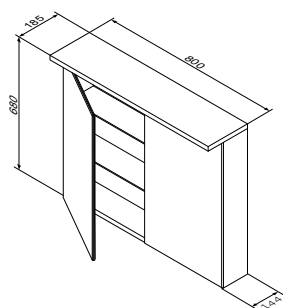

Р 19 990

Размер: 800x185x680 мм

- LED 16W / 12V / IP44
- двойные зеркальные двери с доводчиками
- розетка
- выключатель

Spirit V2.0

Зеркальный шкаф с LED-подсветкой
 Материал: ДСП
 Цвет: белый глянец
 M70AMCX0801WG