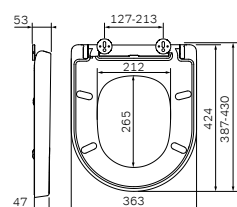

Сиденье для унитаза
с микролифтом, быстросъемное
C707852WH

Р 3 590

Материал: пластик
Цвет: белый
Крепление: нержавеющая сталь