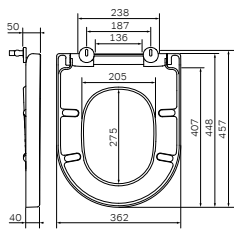

Размер: 540x360 мм
Материал: сантехнический фарфор
Цвет: белый

Inspire
Унитаз без ободка
подвесной FlashClean
C501700WH

₽ 20 890

Сиденье для унитаза
с микролифтом, быстрьюемое
C507852WH

₽ 3 590

Материал: пластик
Цвет: белый
Крепление: нержавеющая сталь