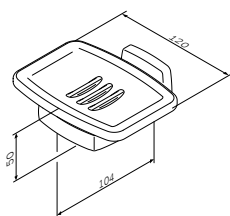

Размер: 60 см

Р 6 590

Gem
Двойной крючок для полотенец
A9035600

Р 690

Gem
Набор крючков для полотенец
A9035900

Р 2 390

Gem
Стеклянная мыльница
с настенным держателем
A9034200

Р 1 390