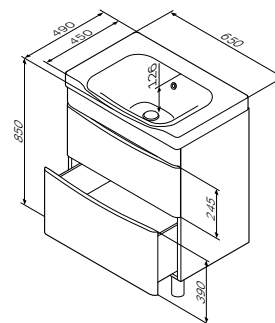

Like

База под раковину напольная
Материал: МДФ и ЛДСП
Цвет: белый глянец
M80FSX0652WG

Размер: 650x490x850 мм
Высота ножек: 100 мм

- ящики с доводчиками
- раковина не входит в комплект