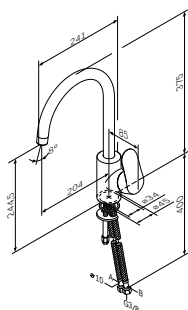

Излив: 204 мм

- установка на 1 отверстие
- AM.PM Soft Motion 35 мм керамический картридж
- Rub&Clean аэратор
- поворотный излив
- гибкая подводка G 3/8"

Like
Смеситель для кухни
F8007032

Р 7 290

Излив: 216 мм

- установка на 1 отверстие
- AM.PM Soft Motion 35 мм керамический картридж
- выдвижной излив
- встроенный обратный клапан
- аэратор
- поворотный излив
- гибкая подводка G 3/8"

Like
Смеситель для кухни
с выдвижным изливом
F8012000

Р 10 190

Излив: 195 мм

- установка на 1 отверстие
- AM.PM Soft Motion 35 мм керамический картридж
- гибкий силиконовый шланг
- металлическая лейка
- аэратор
- поворотный излив
- гибкая подводка G 3/8"

Like S
Смеситель для кухни
с гибким изливом
F8013000

Р 8 390