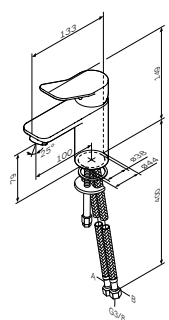

Излив: 100 мм

- установка на одно отверстие
- донный клапан Push-Open с переливом 1 ¼"
- керамический картридж AM.PM Soft Motion 35 мм
- аэратор
- гибкая подводка G ¾

X-Joy
Смеситель для умывальника
с донным клапаном
F85A82100

₽ 5 290