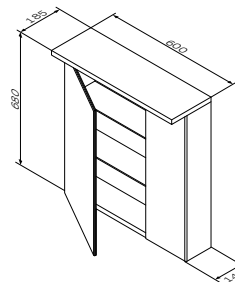

Spirit

Зеркальный шкаф
с LED-подсветкой
Материал: ДСП
Цвет: белый глянец
M70MSX0601WG

Размер: 600x185x680 мм

- LED 16W / 12V / IP44
- двери с доводчиками
- розетка
- выключатель