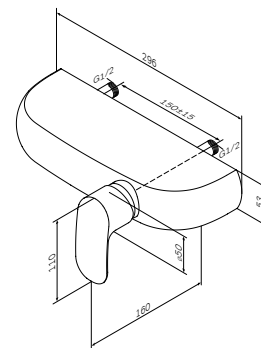

Sensation

Смеситель для ванны и душа
F3010000

Р 37 290

Излив: 168 мм

- настенная установка
- AM.PM Soft Motion 35 мм керамический картридж
- Pull down автоматический переключатель: ванна/душ
- выход для душа 1/2" со встроенным обратным клапаном
- Rub&Clean аэратор
- скрытые эксцентрики
- подключение G 1/2"
- межосевой размер подключения: 150 мм ± 15 мм

Sensation

Смеситель для душа
F3020000

Р 27 990

- настенная установка
- AM.PM Soft Motion 35 мм керамический картридж
- выход для душа 1/2" со встроенным обратным клапаном
- скрытые эксцентрики
- подключение G 1/2"
- межосевой размер подключения: 150 мм ± 15 мм

Sensation

Смеситель для душа с термостатом
F3040000

Р 29 590

- настенная установка
- картридж с термоэлементом
- стопор безопасности на 38°C
- стеклянная полка
- выход для душа 1/2"
- встроенные обратные клапаны
- встроенные фильтры
- скрытые эксцентрики
- подключение G 1/2": горячая слева – холодная справа
- межосевой размер подключения: 150 мм ± 15 мм

Sensation

Смеситель для ванны и душа, монтируемый в стену
F3085000

Р 15 390

- установка внутрь стены
- AM.PM Soft Motion 35 мм керамический картридж
- автоматический переключатель: ванна/душ
- декоративная тарелка
- металлические рукоятки

Необходимые компоненты:
F100100 MultiDock универсальный базовый модуль