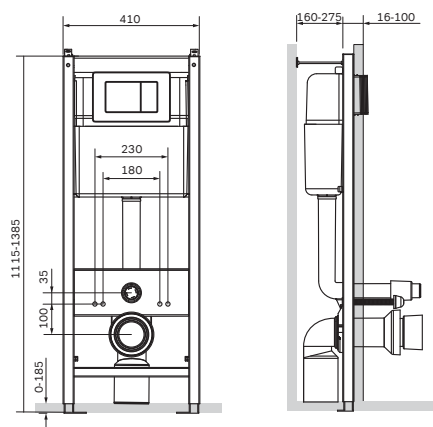

Размер инсталляции:
410x1115-1385x160-275 мм
Размер унитаза: 520x360 мм

Полностью готовый к установке комплект:

- цельная стальная рама с порошковой окраской
- полностью изолированный бачок с комплектом арматуры; двойной смыв
- комплект крепления к стене и полу
- комплект креплений для керамики;
- подключение к системе водоснабжения R 1/2
- патрубки подвода воды к унитазу
- фановый отвод
- клавиша механическая, цвет глянцевый хром
- подвесной унитаз
- быстросъемное сиденье с металлическими креплениями с функцией микролифт