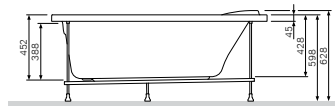

Joy
Ванна акриловая
W85A-150-070W-A

Р 16 490

Размер: 1500x700 мм
Вместимость: 165 л
Материал: акрил
Цвет: белый

Без гидромассажа, без устройства
слива-перелива, встраиваемая.

Дополнительное
оборудование

Фронтальная панель
W85A-150-070W-P

Р 4 690

Боковая панель
W85A-170-070W-S

Р 4 090

Каркас
Регулировка ножек по высоте
до 30 мм
W85A-150-070W-R

Р 3 690

Joy
Ванна акриловая
W85A-170-070W-A

Р 18 490

Размер: 1700x700 мм
Вместимость: 195 л
Материал: акрил
Цвет: белый

Без гидромассажа, без устройства
слива-перелива, встраиваемая.

Дополнительное
оборудование

Фронтальная панель
W85A-170-070W-P

Р 5 190

Боковая панель
W30A-180-080W-S

Р 3 990

Каркас
Регулировка ножек по высоте
до 30 мм
W85A-170-070W-R

Р 3 890