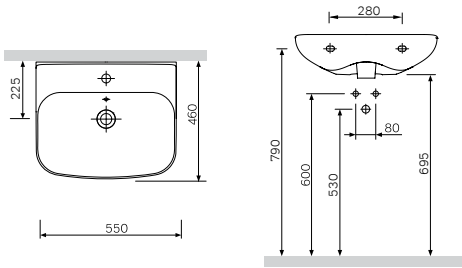

Размер: 550x460 мм
Материал: сантехнический фарфор
Цвет: белый

Like
Раковина
С804221WH

Р 6 990

Полупьедестал
С804970WH

Р 3 590

Материал: сантехнический фарфор
Цвет: белый

Пьедестал
С804910WH

Р 2 690

Материал: сантехнический фарфор
Цвет: белый