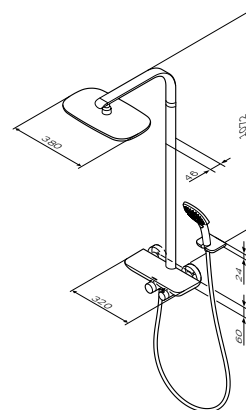

MultiDock
Универсальный базовый модуль,
монтируемый в стену
F100100

Р 6 990

Душевые системы

Sensation
ShowerSpot
F0730000

Р 72 590

Душевая штанга: 1072 мм
Душевой шланг: 1750 мм
Верхний душ: 380x215 мм
Ручной душ: 120x120 мм