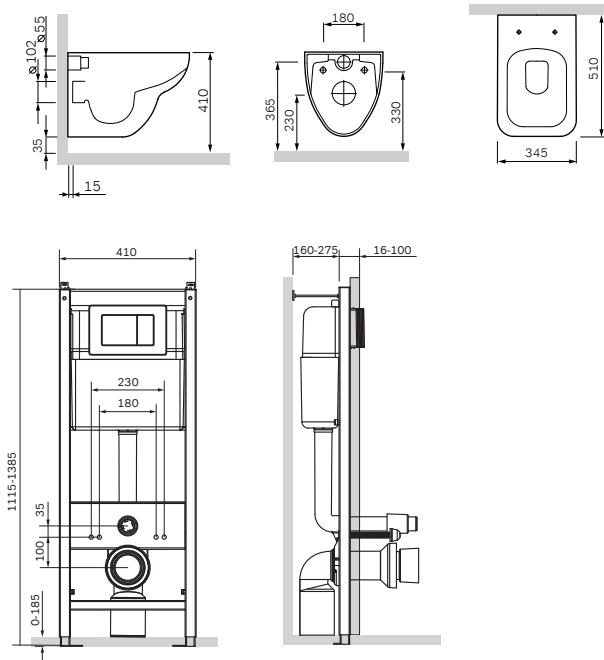

Размер инсталляции:
410x1115-1385x160-275 мм
Размер унитаза: 510x345 мм

Комплект инсталляция
с клавишей глянцевый хром
с подвесным унитазом **Like S**
IS380A1738

Полностью готовый к установке комплект:

- цельная стальная рама с порошковой окраской
- полностью изолированный бачок с комплектом арматуры; двойной смыв
- комплект крепления к стене и полу
- комплект креплений для керамики;
- подключение к системе водоснабжения R 1/2
- патрубки подвода воды к унитазу
- фановый отвод
- клавиша механическая, цвет глянцевый хром
- подвесной унитаз
- быстросъемное сиденье с металлическими креплениями с функцией микролифт

Р 22 990

Доступен к заказу с 01.08.2019

Размер инсталляции:
410x1115-1385x160-275 мм
Размер унитаза: 500x365 мм

Комплект инсталляция
с клавишей глянцевый хром
с подвесным унитазом **Gem**
IS3901738

Полностью готовый к установке комплект:

- цельная стальная рама с порошковой окраской
- полностью изолированный бачок с комплектом арматуры; двойной смыв
- комплект крепления к стене и полу
- комплект креплений для керамики;
- подключение к системе водоснабжения R 1/2
- патрубки подвода воды к унитазу
- фановый отвод
- клавиша механическая, цвет глянцевый хром
- подвесной унитаз
- быстросъемное сиденье с металлическими креплениями с функцией микролифт

Р 20 990