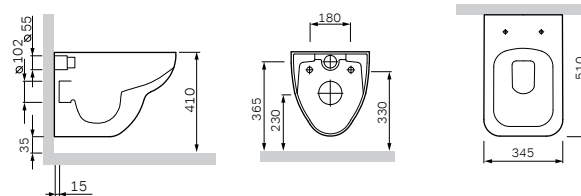

Like S

Унитаз подвесной
С80А1738SC

Р 10 490

Размер: 510x345 мм
Материал: сантехнический фарфор
Цвет: белый

В комплект входит
сиденье для унитаза
с микролифтом, быстросъемное

Материал: пластик
Цвет: белый
Крепление: нержавеющая сталь

Доступен к заказу с 01.08.2019