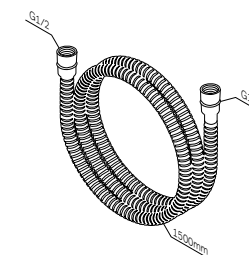

Душевой шланг
FO400164

Р 1 790

Размер: 1750 мм
Материал: PVC

- шарнирное соединение защищает
душевой шланг от перекручивания

Душевой шланг
FO400264

Р 1 290

Размер: 1750 мм
Материал: PVC

- шарнирное соединение защищает
душевой шланг от перекручивания

Душевой шланг
FO400364

Р 1 890

Размер: 1750 мм
Материал: металл

- шарнирное соединение защищает
душевой шланг от перекручивания

Душевой шланг
FO400664

Р 990

Размер: 1500 мм
Материал: PVC

- шарнирное соединение защищает
душевой шланг от перекручивания