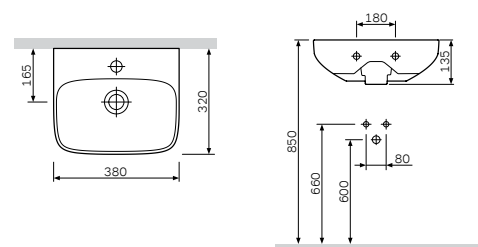

Inspire

Раковина
C504811WH

P 6 990

Размер: 380x320 мм
Материал: сантехнический фарфор
Цвет: белый