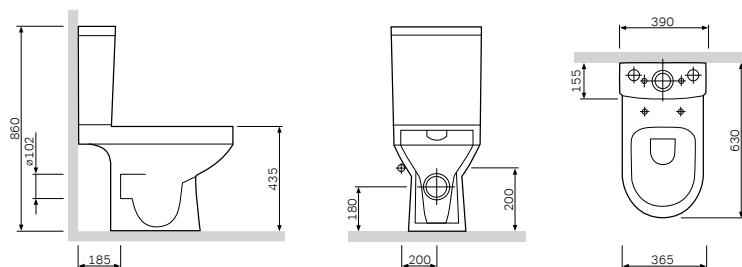

Р 3 590

Материал: пластик
 Цвет: белый
 Крепление: нержавеющая сталь

Сантехническая керамика

Spirit V2.0

Унитаз-компакт без бодка
FlashClean
C708600WH

Р 18 990

Размер: 630x390x860 мм
Материал: сантехнический фарфор
Цвет: белый
Фановый выход: универсальный