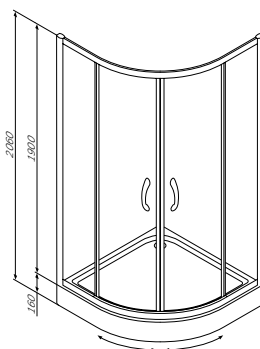

Стекла для душевого ограждения
Размер: 900x900x1900 мм
W53G-301-090MT64

Р 30 990

Поддон
Размер: 900x900x160 мм
W53T-301-090W64

Р 10 390

Материал: акрил

Сифон и ножки в комплекте