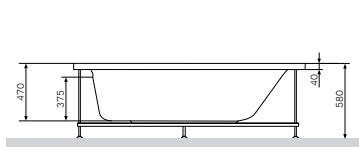

Размер: 1500x700 мм
Вместимость: 180 л
Материал: акрил
Цвет: белый

Без гидромассажа, без устройства
слива-перелива, встраиваемая.

Spirit
Ванна акриловая
W72A-150-070W-A2

Р 18 390