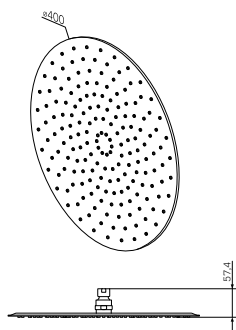

- 1 режим верхнего душа: Spray
- функция Rub&Clean для легкой очистки душевых форсунок
- шаровый шарнир в держателе верхнего душа позволяет регулировать угол наклона

Размер: Ø 400 мм

- 1 режим верхнего душа: Spray
- функция Rub&Clean для легкой очистки душевых форсунок
- шаровый шарнир в держателе верхнего душа позволяет регулировать угол наклона