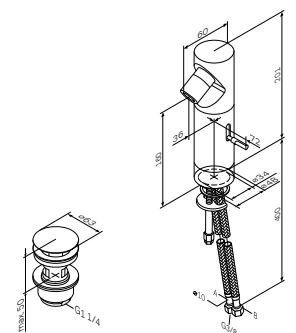

Admire

Смеситель для биде
с донным клапаном
F108310B

Р 29 490

Излив: 36 мм

- установка на одно отверстие
- донный клапан Push-Open 1 1/4" с переливом
- 25 мм керамический картридж
- аэратор с шарнирным соединением
- управление потоком и температурой воды swing-joystick
- гибкая подводка G 3/8"