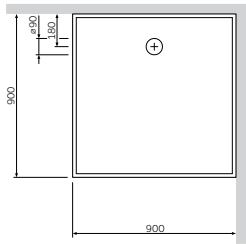

Размер: 900x900x20 мм

Без сифона

Поддон из искусственного
мрамора
W30T-MSS0-090W

Р 38 890