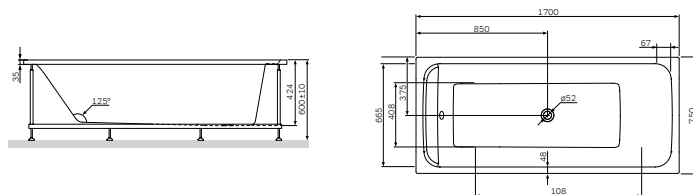

Inspire V2.0

Ванна акриловая
W52A-170-075W-A

Р 23 890

Размер: 1700x750 мм
Вместимость: 225 л
Материал: акрил
Цвет: белый

Без гидромассажа, без устройства
слива-перелива, встраиваемая.