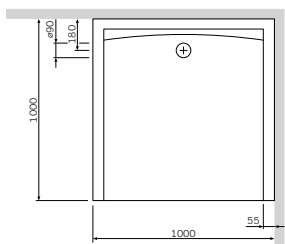

Размер: 1000x1000x40 мм

Без сифона

Поддон из акрила
W51T-GSS0-100W

Р 24 590