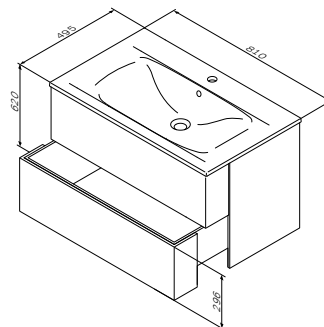

Размер: 610x495x170 мм
 Материал: сантехнический фарфор
 Цвет: белый глянец

Spirit V2.0

База под раковину подвесная

Материал: МДФ

Цвет: белый глянец

M70AFHX0802WG

Размер: 810x495x620 мм

- фурнитура push-to-open
- фасад-органайзер
- раковина не входит в комплект