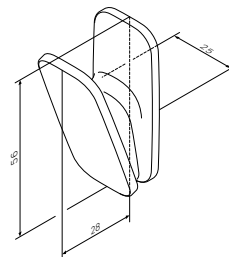

₽ 7 490

Sensation
Шкатулка для украшений
A3021000

₽ 6 690

Sensation
Шкатулка для украшений,
большая
A3022000

₽ 11 990

Inspire V2.0
Крючок для полотенца
A50A35500

Р 1 190

Inspire V2.0
Крючок для халата
A50A35700