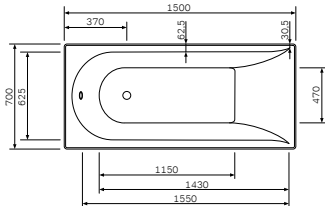

Размер: 1500x700 мм
Вместимость: 180 л
Материал: акрил
Цвет: белый

Без гидромассажа, без устройства
слива-перелива, встраиваемая.

Spirit
Ванна акриловая
W72A-150-070W-A2

Р 18 390