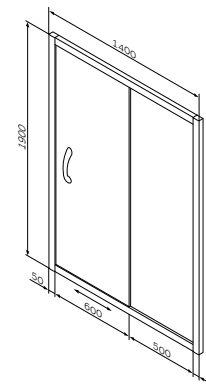

Bliss L

Душевая дверь Bliss L Solo
W53S-1401190MT

Р 28 990

Цвет профиля: матовый хром
Цвет стекла: прозрачный

- раздвижная дверь