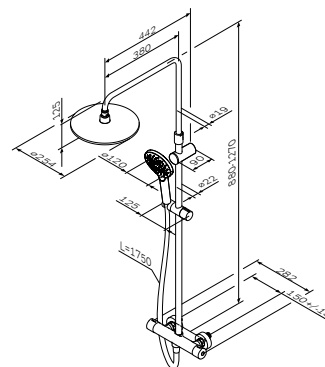

Душевая штанга: 880-1270 мм
Душевой шланг: 1750 мм
Верхний душ: Ø 250 мм
Ручной душ: Ø120 мм

1. Смеситель для душа с термостатом:
2. настенная установка
   - картридж с термоэлементом
   - стопор безопасности на 38°C
   - запирающий и переключающий вентиль
   - выход для душа 1/2"
   - встроенные обратные клапаны
   - встроенные фильтры
   - эксцентрики
   - металлические декоративные чашки
   - подключение G 1/2": горячая слева – холодная справа
   - межосевой размер подключения: 150 мм ± 15 мм
   - 3 режима ручного душа: Spray, EnerJet, Spray + Massage
   - переключатель режимов Simple Switch Push
   - функция Rub&Clean для легкой очистки душевых форсунок
   - регулируемый в трех плоскостях держатель ручного душа
   - шаровый шарнир в держателе верхнего душа позволяет регулировать угол наклона
   - шарнирное соединение защищает душевой шланг от перекручивания