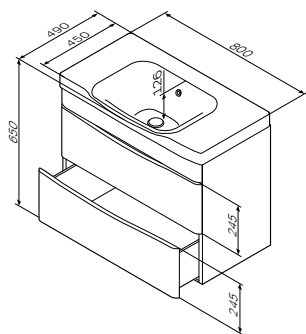

Размер: 800x490x650 мм

- ящики с доводчиками
- раковина не входит в комплект