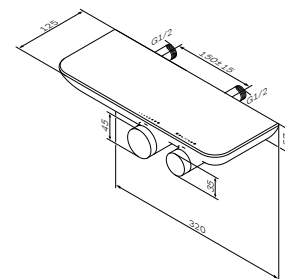

Sensation

Смеситель для ванны и душа
F3010000

Р 37 290

Излив: 168 мм

- настенная установка
- AM.PM Soft Motion 35 мм керамический картридж
- Pull down автоматический переключатель: ванна/душ
- выход для душа 1/2" со встроенным обратным клапаном
- Rub&Clean аэратор
- скрытые эксцентрики
- подключение G 1/2"
- межосевой размер подключения: 150 мм ± 15 мм

Sensation

Смеситель для душа
F3020000

Р 27 990

- настенная установка
- AM.PM Soft Motion 35 мм керамический картридж
- выход для душа 1/2" со встроенным обратным клапаном
- скрытые эксцентрики
- подключение G 1/2"
- межосевой размер подключения: 150 мм ± 15 мм

Sensation

Смеситель для душа с термостатом
F3040000

Р 29 590

- настенная установка
- картридж с термоэлементом
- стопор безопасности на 38°C
- стеклянная полка
- выход для душа 1/2"
- встроенные обратные клапаны
- встроенные фильтры
- скрытые эксцентрики
- подключение G 1/2": горячая слева – холодная справа
- межосевой размер подключения: 150 мм ± 15 мм

Sensation

Смеситель для ванны и душа, монтируемый в стену
F3085000

Р 15 390

- установка внутрь стены
- AM.PM Soft Motion 35 мм керамический картридж
- автоматический переключатель: ванна/душ
- декоративная тарелка
- металлические рукоятки

Необходимые компоненты:
F100100 MultiDock универсальный базовый модуль