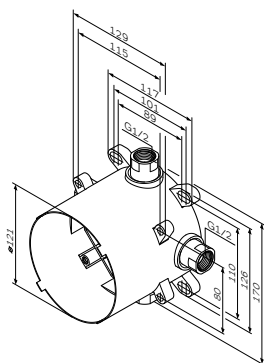

- установка внутрь стены
- AM.PM Soft Motion 35 мм керамический картридж
- декоративная тарелка
- металлическая рукоятка

Необходимые компоненты:
F100100 MultiDock универсальный базовый модуль

Inspire
Смеситель для душа,
монтируемый в стену
F5075000

Р 11 690

- установка внутрь стены
- универсальный: подходит для установки широкого ассортимента функциональных и декоративных компонентов
- глубина установки: 80-108 мм
- вращательно-симметричная конструкция с шагом 90°
- соединительный блок сделан из латуни с пониженным содержанием свинца
- монтажный бокс:
  - сделан из пластика
  - разборный
  - подходит для установки на различные типы стен как сзади, так и спереди или на системы инсталляции
- комбинированная система шумоизоляции и вывода конденсата
- все подключения G1/2"
- заглушка G1/2" в комплекте
- промывочный модуль в комплекте
- уплотнительный фланец в комплекте

MultiDock
Универсальный базовый модуль,
монтируемый в стену
F100100

Р 6 990

Излив: 214 мм

- установка на одно отверстие
- AM.PM EcoMotion 35 мм керамический картридж
- индивидуальные настройки угла наклона аэратора возможны благодаря функции CustomFlow
- поворотный излив
- гибкая подводка G 3/8"

Inspire
Смеситель для кухни
F5000000

Р 18 190