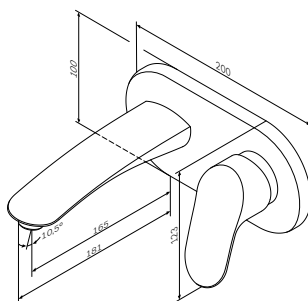

Излив: 149 мм

- установка на три отверстия
- донный клапан Push-Open 1 1/4" с переливом
- керамические вентили 1/2"
- Rub&Clean аэратор
- гибкая подводка G 3/8"

Like
Смеситель для умывальника,
3-х секционный
с донным клапаном
F8008000

Р 13 990