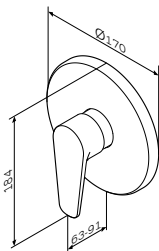

- установка внутрь стены
- AM.PM Soft Motion 35 мм керамический картридж
- декоративная тарелка
- металлическая рукоятка

Необходимые компоненты:
F100100 MultiDock универсальный базовый модуль

Inspire
Смеситель для душа,
монтируемый в стену
F5075000

Р 11 690

- установка внутрь стены
- универсальный: подходит для установки широкого ассортимента функциональных и декоративных компонентов
- глубина установки: 80-108 мм
- вращательно-симметричная конструкция с шагом 90°
- соединительный блок сделан из латуни с пониженным содержанием свинца
- монтажный бокс:
  - сделан из пластика
  - разборный
  - подходит для установки на различные типы стен как сзади, так и спереди или на системы инсталляции
- комбинированная система шумоизоляции и вывода конденсата
- все подключения G1/2"
- заглушка G1/2" в комплекте
- промывочный модуль в комплекте
- уплотнительный фланец в комплекте

MultiDock
Универсальный базовый модуль,
монтируемый в стену
F100100

Р 6 990

Излив: 214 мм

- установка на одно отверстие
- AM.PM EcoMotion 35 мм керамический картридж
- индивидуальные настройки угла наклона аэратора возможны благодаря функции CustomFlow
- поворотный излив
- гибкая подводка G 3/8"

Inspire
Смеситель для кухни
F5000000

Р 18 190