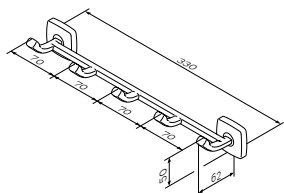

Размер: 60 см

Р 6 590

Gem
Двойной крючок для полотенец
A9035600

Р 690

Gem
Набор крючков для полотенец
A9035900

Р 2 390

Gem
Стеклянная мыльница
с настенным держателем
A9034200

Р 1 390