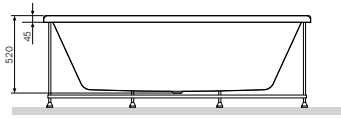

Размер: 1800x800 мм
Вместимость: 211 л
Материал: акрил
Цвет: белый

Без гидромассажа, без устройства
слива-перелива, встраиваемая.

Bliss L
Ванна акриловая
W53A-180-080W-A-RB

Р 24 090

Фронтальная панель
W53A-180-080W-P-RB

Р 9 390

Каркас
Регулировка ножек по высоте
до 30 мм
W53A-180-080W-R

Р 5 890

Дополнительное
оборудование