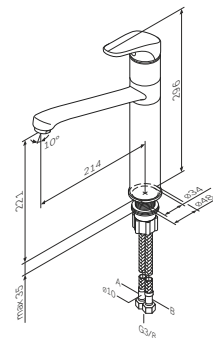

MultiDock
Универсальный базовый модуль,
мнотируемый в стену
F100100

Р 6 990

Joy
Смеситель для кухни
F8500032

Р 7 890

Излив: 214 мм

- установка на одно отверстие
- AM.PM Soft Motion 35 мм керамический картридж
- аэратор
- поворотный излив
- гибкая подводка G 3/8"