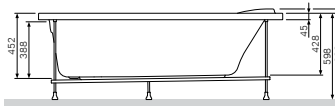

Дополнительное
оборудование

Фронтальная панель
W85A-170-070W-P

Р 5 190

Боковая панель
W30A-180-080W-S

Р 3 990

Каркас
Регулировка ножек по высоте
до 30 мм
W85A-170-070W-R

Р 3 890