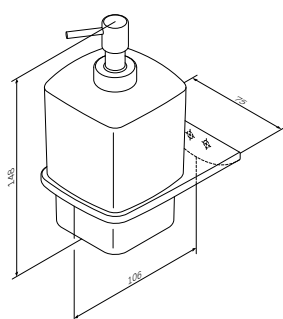

Р 990

Inspire V2.0
Двойной крючок для полотенец
A50A35600

Р 2 490

Inspire V2.0
Набор крючков для полотенец
A50A35900

Р 3 490

Inspire V2.0
 Стеклая мельница
 с настенным держателем
 A50A34200

Р 2 390

Inspire V2.0
 Стеклая диспенсер
 для жидкого мыла с настенным
 держателем
 A50A36900