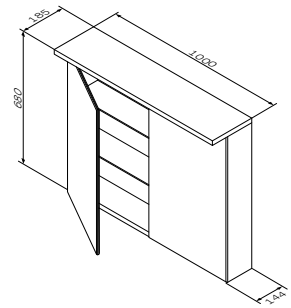

Spirit V2.0

Зеркальный шкаф
с LED-подсветкой
Материал: ДСП
Цвет: белый глянец
M70AMCX1001WG

Р 21 990

Размер: 1000x185x680 мм

- LED 16W / 12V / IP44
- двойные зеркальные двери с доводчиками
- розетка
- выключатель

Варианты цветов

Зеркальный шкаф
с LED-подсветкой
Материал: ДСП
Цвет: глубокий синий
матовый
M70AMCX1001DM

Р 24 990

Зеркальный шкаф
с LED-подсветкой
Материал: ДСП
Цвет: кобальтовый матовый
M70AMCX1001PM

Р 24 990

Зеркальный шкаф
с LED-подсветкой
Материал: ДСП
Цвет: графит матовый
M70AMCX1001GM

Р 24 990

Spirit V2.0

Шкаф-колонна подвесной
Материал: МДФ
Цвет: белый глянец
M70ACHR0356WG – правый
M70ACHL0356WG – левый

Р 25 990

Размер: 350x350x1650 мм

- фурнитура push-to-open
- фасад с встроенными полками
- 4 полки

Варианты цветов

Шкаф-колонна подвесной
Материал: МДФ
Цвет: глубокий синий
матовый
Версии:
M70ACHR0356DM – правый
M70ACHL0356DM – левый

Р 30 990

Шкаф-колонна подвесной
Материал: МДФ
Цвет: кобальтовый
глянец
Версии:
M70ACHR0356PM – правый
M70ACHL0356PM – левый

Р 30 990

Шкаф-колонна подвесной
Материал: МДФ
Цвет: графит матовый
Версии:
M70ACHR0356GM – правый
M70ACHL0356GM – левый

Р 30 990