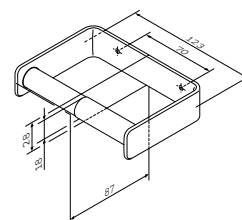

Inspire V2.0
Держатель для туалетной
бумаги
A50A34100

Р 2 490