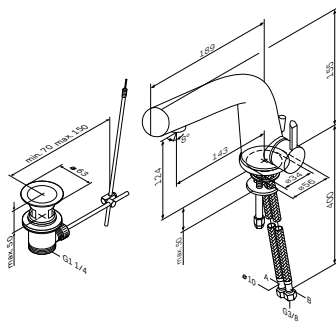

Admire

Смеситель для ванны и душа
F101000B

Р 42 990

Излив: 187 мм

- настенная установка
- керамические вентили 1/2"
- нажимной автоматический переключатель: ванна/душ
- выход для душа 1/2" со встроенным обратным клапаном
- скрытый аэратор
- скрытые эксцентрики
- металлическая декоративная пластина
- подключение G 1/2"
- межосевой размер подключения: 150 мм ± 15 мм