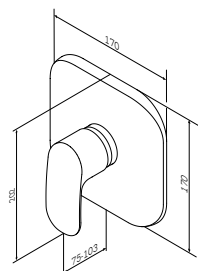

- установка внутрь стены
- AM.PM Soft Motion 35 мм керамический картридж
- декоративная тарелка
- металлическая рукоятка

Необходимые компоненты:
F100100 MultiDock универсальный базовый модуль

Sensation
Смеситель для душа,
монтируемый в стену
F3075000

Р 14 290

- установка внутрь стены
- картридж с термоэлементом
- стопор безопасности на 38°C
- запирающий и переключающий вентиль
- легкоъемные модули с обратным клапаном и фильтром
- декоративная тарелка
- металлические рукоятки

Необходимые компоненты:
F100100 MultiDock универсальный базовый модуль

Sensation
Смеситель для ванны и душа
с термостатом,
монтируемый в стену
F3085500

Р 41 290

- установка внутрь стены
- картридж с термоэлементом
- стопор безопасности на 38°C
- запирающий вентиль
- легкоъемные модули с обратным клапаном и фильтром
- декоративная тарелка
- металлические рукоятки

Необходимые компоненты:
F100100 MultiDock универсальный базовый модуль

Sensation
Смеситель для душа
с термостатом,
монтируемый в стену
F3075600

Р 35 190

- установка внутрь стены
- картридж с термоэлементом
- стопор безопасности на 38°C
- легкоъемные модули с обратным клапаном и фильтром
- декоративная тарелка
- металлическая рукоятка

Необходимые компоненты:
F100100 MultiDock универсальный базовый модуль

Дополняющие компоненты:
F0800200 Запирающий вентиль
F0800100 Переключатель на три положения

Sensation
Термостат,
монтируемый в стену
F3075500

Р 29 390