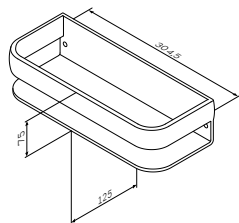

Р 13 990

Sensation
Стекланный диспенсер для жидкого
мыла, отдельстоящий
А3031900

Р 7 990

Р 9 790

Sensation
Стекланный стакан,
отдельстоящий
А3031300

Р 4 990