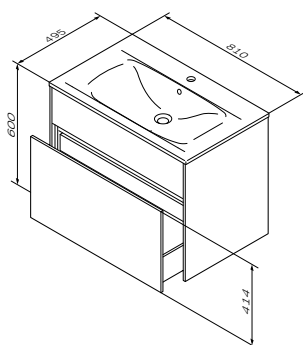

Размер: 810x495x600 мм

- 2 ящика push-to-open
- soft-close
- раковина не входит в комплект