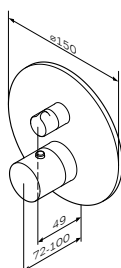

Good
Design
Awards

- установка внутрь стены
- картридж с термоэлементом
- стопор безопасности на 38°C
- запирающий и переключающий вентиль
- легкоъемные модули с обратным клапаном и фильтром
- декоративная тарелка
- металлические рукоятки

Необходимые компоненты:
F100100 MultiDock универсальный базовый модуль

Like
Смеситель для ванны и душа
с термостатом,
монтируемый в стену
F8085500

Р 24 590