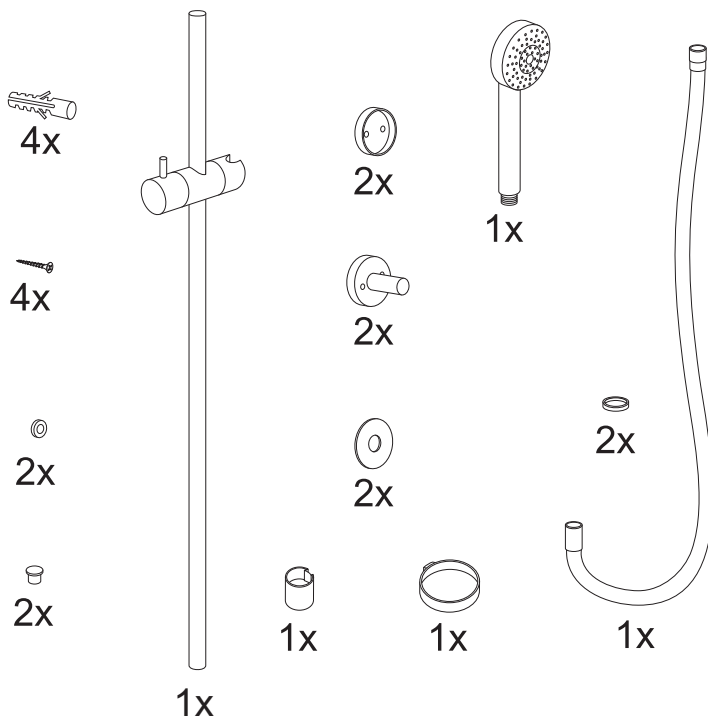

AM · PM

TENDER SUPREME

EN

**SHOWER SET F0100500 (TENDER SUPREME)
INSTALLATION AND MAINTENANCE MANUAL**

DE

**BRAUSESET F0100500 (TENDER SUPREME)
MONTAGE- UND BETRIEBSANLEITUNG**

RU

**ДУШЕВОЙ ГАРНИТУР F0100500 (TENDER SUPREME)
РУКОВОДСТВО ПО МОНТАЖУ И ЭКСПЛУАТАЦИИ**

1

2

1

2

3

3

4

4