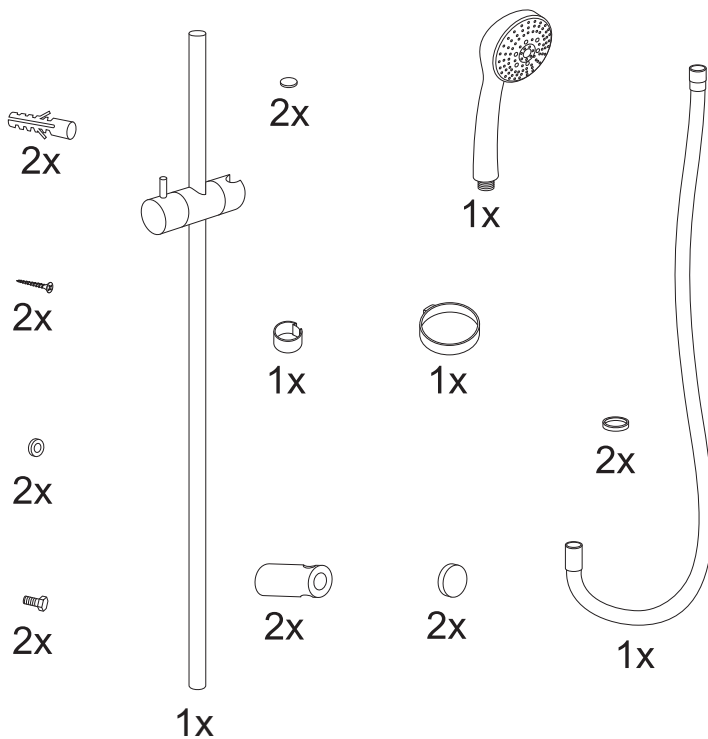

AM·PM

TENDER ONLY

EN

SHOWER SET F0100600 (TENDER ONLY)
INSTALLATION AND MAINTENANCE MANUAL

DE

BRAUSESET F0100600 (TENDER ONLY)
MONTAGE- UND BETRIEBSANLEITUNG

RU

ДУШЕВОЙ ГАРНИТУР F0100600 (TENDER ONLY)
РУКОВОДСТВО ПО МОНТАЖУ И ЭКСПЛУАТАЦИИ

1

2

1

2

3

3

4

4