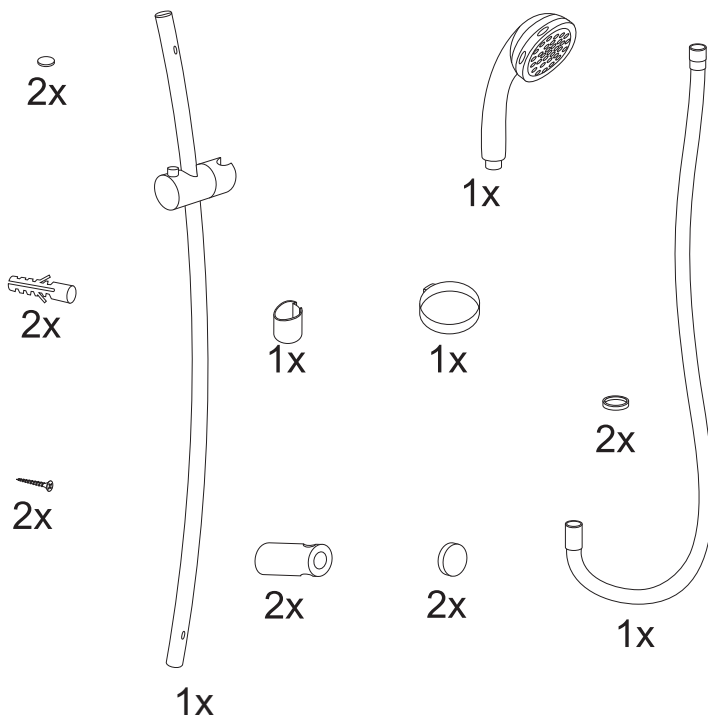

AM · PM

BLISS SUPREME

EN

SHOWER SET F0100700 (BLISS SUPREME)
INSTALLATION AND MAINTENANCE MANUAL

DE

BRAUSESET F0100700 (BLISS SUPREME)
MONTAGE- UND BETRIEBSANLEITUNG

RU

ДУШЕВОЙ ГАРНИТУР F0100700 (BLISS SUPREME)
РУКОВОДСТВО ПО МОНТАЖУ И ЭКСПЛУАТАЦИИ

1

2

1

2

3

3

4

4