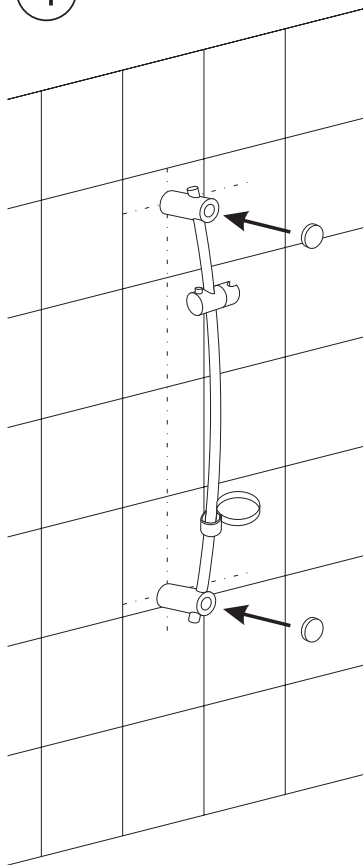

AM · PM

BLISS SUPREME

EN

SHOWER SET F0100700 (BLISS SUPREME)
INSTALLATION AND MAINTENANCE MANUAL

DE

BRAUSESET F0100700 (BLISS SUPREME)
MONTAGE- UND BETRIEBSANLEITUNG

RU

ДУШЕВОЙ ГАРНИТУР F0100700 (BLISS SUPREME)
РУКОВОДСТВО ПО МОНТАЖУ И ЭКСПЛУАТАЦИИ

1

2

1

2

3

3

4

4