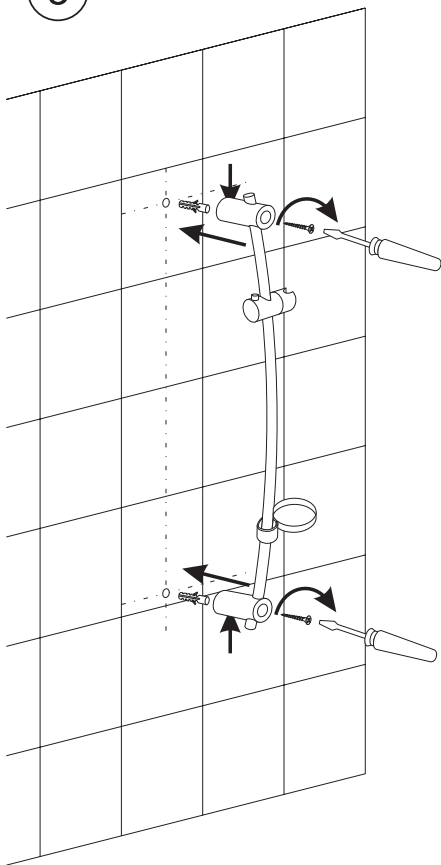

AM · PM

BLISS SUPREME

EN

SHOWER SET F0100700 (BLISS SUPREME)
INSTALLATION AND MAINTENANCE MANUAL

DE

BRAUSESET F0100700 (BLISS SUPREME)
MONTAGE- UND BETRIEBSANLEITUNG

RU

ДУШЕВОЙ ГАРНИТУР F0100700 (BLISS SUPREME)
РУКОВОДСТВО ПО МОНТАЖУ И ЭКСПЛУАТАЦИИ

1

2

1

2

3

3

4

4