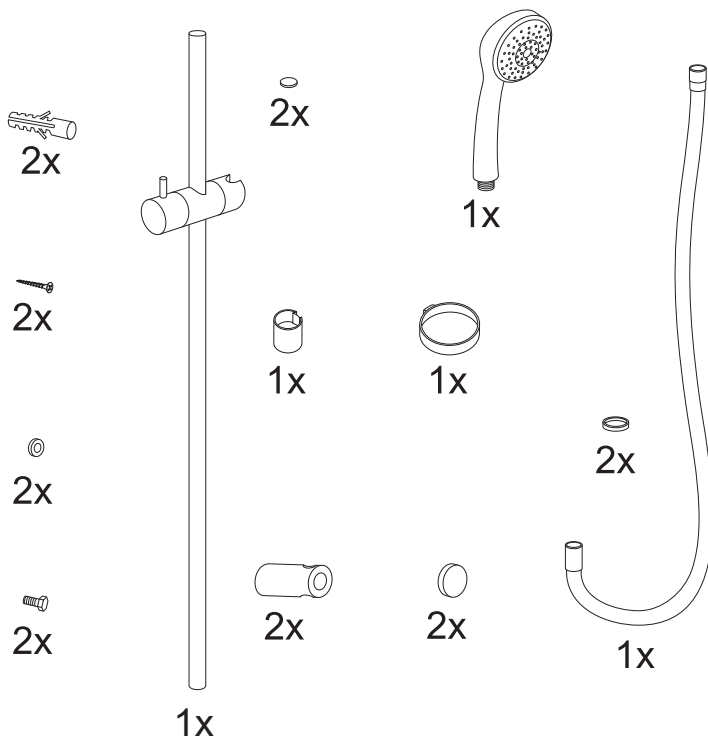

AM·PM

DRIVE

EN

SHOWER SET F0100400 (DRIVE)
INSTALLATION AND MAINTENANCE MANUAL

DE

BRAUSESET F0100400 (DRIVE)
MONTAGE- UND BETRIEBSANLEITUNG

RU

ДУШЕВОЙ ГАРНИТУР F0100400 (DRIVE)
РУКОВОДСТВО ПО МОНТАЖУ И ЭКСПЛУАТАЦИИ

1

2

1

2

3

3

4

5